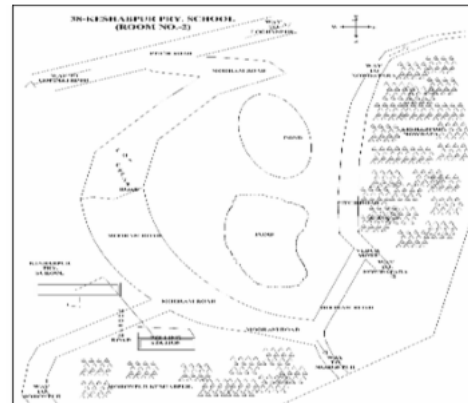

নির্বাচক নিবন্ধন আধিকারিকের স্বাক্ষর

Nazri Naksha

Google Map View

Polling Station Building Front View

Polling Station Front View

Cad View

Key MAP View

1	XYZ2253243	নাম : আসরোফ সেখ পিতার নাম: আইনুদ্দিন সেখ বাড়ির নং : n0017 বয়স : 70 লিঙ্গ : পুরুষ	ফটো উপলব্ধ	2	XYZ2255289	নাম : মসরোফ সেখ পিতার নাম: আইনুদ্দিন সেখ বাড়ির নং : n0017 বয়স : 66 লিঙ্গ : পুরুষ	ফটো উপলব্ধ	3	XYZ2255909	নাম : এফ.রাজ সেখ পিতার নাম: আইনুদ্দিন সেখ বাড়ির নং : n0017 বয়স : 62 লিঙ্গ : পুরুষ	ফটো উপলব্ধ
4	WB/09/058/411295	নাম : আকলেমা বিবি স্বামীর নাম: মামলোত বাড়ির নং : n0017 বয়স : 78 লিঙ্গ : মহিলা	ফটো উপলব্ধ	5	XYZ2253250	নাম : অজেফা বিবি স্বামীর নাম: আশরোফ সেখ বাড়ির নং : n0017 বয়স : 65 লিঙ্গ : মহিলা	ফটো উপলব্ধ	6	XYZ2255297	নাম : শাহানারা বিবি স্বামীর নাম: মশরোফ সেখ বাড়ির নং : n0017 বয়স : 60 লিঙ্গ : মহিলা	ফটো উপলব্ধ
7	XYZ2255958	নাম : সুপেরা বিবি স্বামীর নাম: এফরাজ সেখ বাড়ির নং : n0017 বয়স : 63 লিঙ্গ : মহিলা	ফটো উপলব্ধ	8	XYZ1055888	নাম : মতিউর রহমান পিতার নাম: এফরাজ সেখ বাড়ির নং : n0017 বয়স : 34 লিঙ্গ : পুরুষ	ফটো উপলব্ধ	9	XYZ1055870	নাম : সিরিনা বিবি স্বামীর নাম: মতিউর রহমান বাড়ির নং : n0017 বয়স : 34 লিঙ্গ : মহিলা	ফটো উপলব্ধ
10	XYZ1342237	নাম : তফিজুল হক পিতার নাম: আশরাফ সেখ বাড়ির নং : n0017 বয়স : 38 লিঙ্গ : পুরুষ	ফটো উপলব্ধ	11	XYZ1342005	নাম : তাইসারুল বিবি স্বামীর নাম: তফিজুল হক বাড়ির নং : n0017 বয়স : 35 লিঙ্গ : মহিলা	ফটো উপলব্ধ	12	XYZ1055912	নাম : উনজিলা বিবি স্বামীর নাম: মনিরুল সেখ বাড়ির নং : n0017 বয়স : 38 লিঙ্গ : মহিলা	ফটো উপলব্ধ
13	XYZ1055896	নাম : মনিরুল সেখ পিতার নাম: মামলত সেখ বাড়ির নং : n0017 বয়স : 35 লিঙ্গ : পুরুষ	ফটো উপলব্ধ	14	XYZ1426220	নাম : মুরসালিম সেখ পিতার নাম: মামলত সেখ বাড়ির নং : n0017 বয়স : 31 লিঙ্গ : পুরুষ	ফটো উপলব্ধ	15	XYZ1731470	নাম : আব্দুল মাতিন পিতার নাম: এফ.রাজ সেখ বাড়ির নং : n0017 বয়স : 35 লিঙ্গ : পুরুষ	ফটো উপলব্ধ
16	XYZ2255446	নাম : আঙ্গুরা বিবি স্বামীর নাম: রিয়াজুদ্দিন সেখ বাড়ির নং : n0014 বয়স : 75 লিঙ্গ : মহিলা	ফটো উপলব্ধ	17	XYZ2258887	নাম : সেখ আনারুল ইসলাম পিতার নাম: রিয়াজুদ্দিন সেখ বাড়ির নং : n0014 বয়স : 49 লিঙ্গ : পুরুষ	ফটো উপলব্ধ	18	WB/09/058/411278	নাম : সুরমা বিবি স্বামীর নাম: আব্দুল মান্নান বাড়ির নং : n0014 বয়স : 50 লিঙ্গ : মহিলা	ফটো উপলব্ধ
19	WB/09/058/411221	নাম : সেখ রমজান পিতার নাম: একসাদি বাড়ির নং : n0005 বয়স : 72 লিঙ্গ : পুরুষ	ফটো উপলব্ধ	20	XYZ1341957	নাম : মুকুল সেখ পিতার নাম: রমজান সেখ বাড়ির নং : n0005 বয়স : 42 লিঙ্গ : পুরুষ	ফটো উপলব্ধ	21	XYZ1259662	নাম : সারজিনা খাতুন বিবি স্বামীর নাম: মুকুল সেখ বাড়ির নং : n0005 বয়স : 37 লিঙ্গ : মহিলা	ফটো উপলব্ধ
22	XYZ1055961	নাম : গোলাম মুর্তজা আলী পিতার নাম: রমজান সেখ বাড়ির নং : n0005 বয়স : 37 লিঙ্গ : পুরুষ	ফটো উপলব্ধ	23	FRN3131950	নাম : নুসেফা বিবি স্বামীর নাম: হাবিবুর সেখ বাড়ির নং : n0005 বয়স : 40 লিঙ্গ : মহিলা	ফটো উপলব্ধ	24	XYZ2254142	নাম : নওসাদ আলী পিতার নাম: ইয়াকুব মন্ডল বাড়ির নং : n0007 বয়স : 66 লিঙ্গ : পুরুষ	ফটো উপলব্ধ
25	XYZ2254001	নাম : মন্ডল আসরাফ আলি পিতার নাম: ইয়াকুব মন্ডল বাড়ির নং : n0007 বয়স : 56 লিঙ্গ : পুরুষ	ফটো উপলব্ধ	26	XYZ2255248	নাম : জরিনা বিবি স্বামীর নাম: সাজ্জাদ আলি মন্ডল বাড়ির নং : n0007 বয়স : 65 লিঙ্গ : মহিলা	ফটো উপলব্ধ	27	XYZ2942738	নাম : হাসনোয়ারা বিবি স্বামীর নাম: আব্দুল রসিদ বাড়ির নং : n0007 বয়স : 55 লিঙ্গ : মহিলা	ফটো উপলব্ধ
28	XYZ2254027	নাম : সুরজাহান বিবি স্বামীর নাম: আসরাফ আলি বাড়ির নং : n0007 বয়স : 51 লিঙ্গ : মহিলা	ফটো উপলব্ধ	29	XYZ0974345	নাম : মুসারুল ইসলাম পিতার নাম: মন্ডল সাজ্জাদ আলি বাড়ির নং : n0007 বয়স : 34 লিঙ্গ : পুরুষ	ফটো উপলব্ধ	30	XYZ1259969	নাম : মাকসুদ আলী পিতার নাম: মণ্ডল আসরাফ আলি বাড়ির নং : n0007 বয়স : 33 লিঙ্গ : পুরুষ	ফটো উপলব্ধ