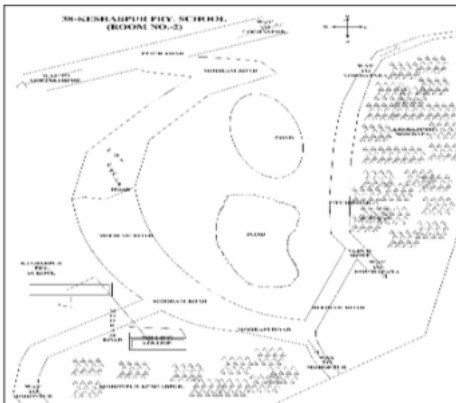

নির্বাচক নিবন্ধন আধিকারিকের স্বাক্ষর

Nazri Naksha

Google Map View

Polling Station Building Front View

Polling Station Front View

Cad View

Key MAP View

1	XYZ2253243	নাম : আসরোফ সেখ পিতার নাম: আইনুদ্দিন সেখ বাড়ির নং : n0017 বয়স : 70 লিঙ্গ : পুরুষ	ফটো উপলব্ধ	2	XYZ2255289	নাম : মসরোফ সেখ পিতার নাম: আইনুদ্দিন সেখ বাড়ির নং : n0017 বয়স : 66 লিঙ্গ : পুরুষ	ফটো উপলব্ধ	3	XYZ2255909	নাম : এফ.রাজ সেখ পিতার নাম: আইনুদ্দিন সেখ বাড়ির নং : n0017 বয়স : 62 লিঙ্গ : পুরুষ	ফটো উপলব্ধ
4	WB/09/058/411295	নাম : আকলেমা বিবি স্বামীর নাম: মামলোত বাড়ির নং : n0017 বয়স : 78 লিঙ্গ : মহিলা	ফটো উপলব্ধ	5	XYZ2253250	নাম : অজেফা বিবি স্বামীর নাম: আশরোফ সেখ বাড়ির নং : n0017 বয়স : 65 লিঙ্গ : মহিলা	ফটো উপলব্ধ	6	XYZ2255297	নাম : শাহানারা বিবি স্বামীর নাম: মশরোফ সেখ বাড়ির নং : n0017 বয়স : 60 লিঙ্গ : মহিলা	ফটো উপলব্ধ
7	XYZ2255958	নাম : সুপেরা বিবি স্বামীর নাম: এফরাজ সেখ বাড়ির নং : n0017 বয়স : 63 লিঙ্গ : মহিলা	ফটো উপলব্ধ	8	XYZ1055888	নাম : মতিউর রহমান পিতার নাম: এফরাজ সেখ বাড়ির নং : n0017 বয়স : 34 লিঙ্গ : পুরুষ	ফটো উপলব্ধ	9	XYZ1055870	নাম : সিরিনা বিবি স্বামীর নাম: মতিউর রহমান বাড়ির নং : n0017 বয়স : 34 লিঙ্গ : মহিলা	ফটো উপলব্ধ
10	XYZ1342237	নাম : তফিজুল হক পিতার নাম: আশরাফ সেখ বাড়ির নং : n0017 বয়স : 38 লিঙ্গ : পুরুষ	ফটো উপলব্ধ	11	XYZ1342005	নাম : তাইসারুল বিবি স্বামীর নাম: তফিজুল হক বাড়ির নং : n0017 বয়স : 35 লিঙ্গ : মহিলা	ফটো উপলব্ধ	12	XYZ1055912	নাম : উনজিলা বিবি স্বামীর নাম: মনিরুল সেখ বাড়ির নং : n0017 বয়স : 38 লিঙ্গ : মহিলা	ফটো উপলব্ধ
13	XYZ1055896	নাম : মনিরুল সেখ পিতার নাম: মামলত সেখ বাড়ির নং : n0017 বয়স : 35 লিঙ্গ : পুরুষ	ফটো উপলব্ধ	14	XYZ1426220	নাম : মুরসালিম সেখ পিতার নাম: মামলত সেখ বাড়ির নং : n0017 বয়স : 31 লিঙ্গ : পুরুষ	ফটো উপলব্ধ	15	XYZ1731470	নাম : আব্দুল মাতিন পিতার নাম: এফ.রাজ সেখ বাড়ির নং : n0017 বয়স : 35 লিঙ্গ : পুরুষ	ফটো উপলব্ধ
16	XYZ2255446	নাম : আঙ্গুরা বিবি স্বামীর নাম: রিয়াজুদ্দিন সেখ বাড়ির নং : n0014 বয়স : 75 লিঙ্গ : মহিলা	ফটো উপলব্ধ	17	XYZ2258887	নাম : সেখ আনারুল ইসলাম পিতার নাম: রিয়াজুদ্দিন সেখ বাড়ির নং : n0014 বয়স : 49 লিঙ্গ : পুরুষ	ফটো উপলব্ধ	18	WB/09/058/411278	নাম : সুরমা বিবি স্বামীর নাম: আব্দুল মান্নান বাড়ির নং : n0014 বয়স : 50 লিঙ্গ : মহিলা	ফটো উপলব্ধ
19	WB/09/058/411221	নাম : সেখ রমজান পিতার নাম: একসাদি বাড়ির নং : n0005 বয়স : 72 লিঙ্গ : পুরুষ	ফটো উপলব্ধ	20	XYZ1341957	নাম : মুকুল সেখ পিতার নাম: রমজান সেখ বাড়ির নং : n0005 বয়স : 42 লিঙ্গ : পুরুষ	ফটো উপলব্ধ	21	XYZ1259662	নাম : সারজিনা খাতুন বিবি স্বামীর নাম: মুকুল সেখ বাড়ির নং : n0005 বয়স : 37 লিঙ্গ : মহিলা	ফটো উপলব্ধ
22	XYZ1055961	নাম : গোলাম মুর্তজা আলী পিতার নাম: রমজান সেখ বাড়ির নং : n0005 বয়স : 37 লিঙ্গ : পুরুষ	ফটো উপলব্ধ	23	FRN3131950	নাম : নুসেফা বিবি স্বামীর নাম: হাবিবুর সেখ বাড়ির নং : n0005 বয়স : 40 লিঙ্গ : মহিলা	ফটো উপলব্ধ	24	XYZ2254142	নাম : নওসাদ আলী পিতার নাম: ইয়াকুব মন্ডল বাড়ির নং : n0007 বয়স : 66 লিঙ্গ : পুরুষ	ফটো উপলব্ধ
25	XYZ2254001	নাম : মন্ডল আসরাফ আলি পিতার নাম: ইয়াকুব মন্ডল বাড়ির নং : n0007 বয়স : 56 লিঙ্গ : পুরুষ	ফটো উপলব্ধ	26	XYZ2255248	নাম : জরিনা বিবি স্বামীর নাম: সাজ্জাদ আলি মন্ডল বাড়ির নং : n0007 বয়স : 65 লিঙ্গ : মহিলা	ফটো উপলব্ধ	27	XYZ2942738	নাম : হাসনোয়ারা বিবি স্বামীর নাম: আব্দুল রসিদ বাড়ির নং : n0007 বয়স : 55 লিঙ্গ : মহিলা	ফটো উপলব্ধ
28	XYZ2254027	নাম : সুরজাহান বিবি স্বামীর নাম: আসরাফ আলি বাড়ির নং : n0007 বয়স : 51 লিঙ্গ : মহিলা	ফটো উপলব্ধ	29	XYZ0974345	নাম : মুসারুল ইসলাম পিতার নাম: মন্ডল সাজ্জাদ আলি বাড়ির নং : n0007 বয়স : 34 লিঙ্গ : পুরুষ	ফটো উপলব্ধ	30	XYZ1259969	নাম : মাকসুদ আলী পিতার নাম: মণ্ডল আসরাফ আলি বাড়ির নং : n0007 বয়স : 33 লিঙ্গ : পুরুষ	ফটো উপলব্ধ