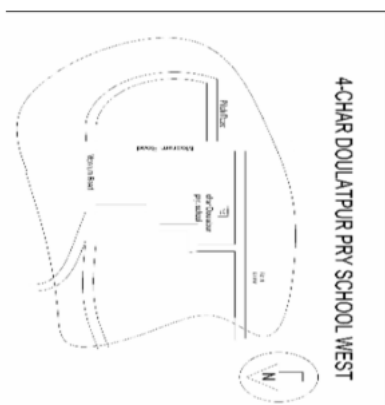

নির্বাচক নিবন্ধন আধিকারিকের স্বাক্ষর

Nazri Naksha

Google Map View

Polling Station Building Front View

Polling Station Front View

Cad View

Key MAP View

1 নাম : হেমদা মন্ডল স্বামীর নাম: সুরেশ মন্ডল বাড়ির নং : n0014 বয়স : 65 লিঙ্গ : মহিলা	FRN3128923 ফটো উপলব্ধ	2 নাম : সহদেব মন্ডল পিতার নাম: সুরেশ মন্ডল বাড়ির নং : n0014 বয়স : 51 লিঙ্গ : পুরুষ	FRN2949840 ফটো উপলব্ধ	3 নাম : প্রহ্লাদ মন্ডল পিতার নাম: ভূষণ মন্ডল বাড়ির নং : n0014 বয়স : 61 লিঙ্গ : পুরুষ	FRN2427854 ফটো উপলব্ধ
4 নাম : রাজকুমারী মন্ডল স্বামীর নাম: প্রহ্লাদ মন্ডল বাড়ির নং : n0014 বয়স : 55 লিঙ্গ : মহিলা	FRN1846013 ফটো উপলব্ধ	5 নাম : চন্দনা মণ্ডল স্বামীর নাম: সহদেব মণ্ডল বাড়ির নং : n0014 বয়স : 42 লিঙ্গ : মহিলা	XYZ1029511 ফটো উপলব্ধ	6 নাম : প্রসেনজিৎ মন্ডল পিতার নাম: প্রহ্লাদ মন্ডল বাড়ির নং : এন0014 বয়স : 27 লিঙ্গ : পুরুষ	XYZ1963602 ফটো উপলব্ধ
7 নাম : সুপর্ণা মন্ডল পিতার নাম: সহদেব মন্ডল বাড়ির নং : এন0014 বয়স : 23 লিঙ্গ : মহিলা	XYZ2691079 ফটো উপলব্ধ	8 নাম : অচিন্ত্য মন্ডল পিতার নাম: ঘনশ্যাম মন্ডল বাড়ির নং : এন0192 বয়স : 30 লিঙ্গ : পুরুষ	XYZ2690691 ফটো উপলব্ধ	9 নাম : পূজানন মন্ডল পিতার নাম: রিষিপদ মন্ডল বাড়ির নং : এন0114 বয়স : 26 লিঙ্গ : পুরুষ	XYZ2690717 ফটো উপলব্ধ
10 নাম : চিন্ময় মন্ডল পিতার নাম: ভক্তিপদ মন্ডল বাড়ির নং : এন0241 বয়স : 22 লিঙ্গ : পুরুষ	XYZ2743201 ফটো উপলব্ধ	11 নাম : পুষ্পিতা মন্ডল স্বামীর নাম: রতিকান্ত মন্ডল বাড়ির নং : এন0239 বয়স : 25 লিঙ্গ : মহিলা	XYZ2690675 ফটো উপলব্ধ	12 নাম : কুমা মন্ডল স্বামীর নাম: রাজিব মন্ডল বাড়ির নং : এন000 বয়স : 23 লিঙ্গ : মহিলা	XYZ2743185 ফটো উপলব্ধ
13 নাম : চিরঞ্জিৎ মন্ডল পিতার নাম: প্রহ্লাদ মন্ডল বাড়ির নং : এন0014 বয়স : 23 লিঙ্গ : পুরুষ	XYZ2690519 ফটো উপলব্ধ	14 নাম : সুজয় মন্ডল পিতার নাম: সন্তোষ মন্ডল বাড়ির নং : এন0079 বয়স : 24 লিঙ্গ : পুরুষ	XYZ2743102 ফটো উপলব্ধ	15 নাম : প্রীতি মন্ডল পিতার নাম: সন্তোষ মন্ডল বাড়ির নং : এন0079 বয়স : 22 লিঙ্গ : মহিলা	XYZ2743086 ফটো উপলব্ধ
16 নাম : উষা মন্ডল পিতার নাম: চর দৌলত বাড়ির নং : এন0084 বয়স : 22 লিঙ্গ : পুরুষ	XYZ2743078 ফটো উপলব্ধ	17 নাম : দয়াল চৌধুরী পিতার নাম: দেবেন চৌধুরী বাড়ির নং : এন0033 বয়স : 22 লিঙ্গ : পুরুষ	XYZ2743037 ফটো উপলব্ধ	18 নাম : দেবেন চৌধুরী পিতার নাম: অভয়পদ চৌধুরী বাড়ির নং : n0033 বয়স : 60 লিঙ্গ : পুরুষ	XYZ0967554 ফটো উপলব্ধ
19 নাম : বলুরানী চৌধুরী স্বামীর নাম: দেবেন চৌধুরী বাড়ির নং : n0057 বয়স : 50 লিঙ্গ : মহিলা	XYZ1406230 ফটো উপলব্ধ	20 নাম : তাপসী দেবনাথ পিতার নাম: জীবত দেবনাথ বাড়ির নং : n0289 বয়স : 28 লিঙ্গ : মহিলা	XYZ1921535 ফটো উপলব্ধ	21 নাম : অমর দেবনাথ পিতার নাম: জীবত দেবনাথ বাড়ির নং : n0290 বয়স : 26 লিঙ্গ : পুরুষ	XYZ1921543 ফটো উপলব্ধ
22 নাম : রতন প্রমাণিক পিতার নাম: তারাপদ প্রমাণিক বাড়ির নং : এন0180 বয়স : 26 লিঙ্গ : পুরুষ	XYZ1964717 ফটো উপলব্ধ	23 নাম : সুব্রত মণ্ডল মায়ের নাম: রাধারানী মণ্ডল বাড়ির নং : n0288 বয়স : 29 লিঙ্গ : পুরুষ	XYZ1921527 ফটো উপলব্ধ	24 নাম : লক্ষ্মী মণ্ডল স্বামীর নাম: গাজু মণ্ডল বাড়ির নং : এন0090 বয়স : 36 লিঙ্গ : মহিলা	XYZ1964774 ফটো উপলব্ধ
25 নাম : বিক্রম মণ্ডল পিতার নাম: রঘুনাথ মণ্ডল বাড়ির নং : এন0012 বয়স : 29 লিঙ্গ : পুরুষ	XYZ1964329 ফটো উপলব্ধ	26 নাম : অর্চনা মণ্ডল স্বামীর নাম: মনোরঞ্জন মণ্ডল বাড়ির নং : এন0245 বয়স : 41 লিঙ্গ : মহিলা	XYZ1964691 ফটো উপলব্ধ	27 নাম : অমর মন্ডল মায়ের নাম: শ্রীমতি মন্ডল বাড়ির নং : এন0283 বয়স : 26 লিঙ্গ : পুরুষ	XYZ1963586 ফটো উপলব্ধ
28 নাম : শ্রীমতি মণ্ডল স্বামীর নাম: কালীপদ মণ্ডল বাড়ির নং : n0283 বয়স : 58 লিঙ্গ : মহিলা	WB/09/056/304025 ফটো উপলব্ধ	29 নাম : বিমলা মণ্ডল স্বামীর নাম: ধনপতি মন্ডল বাড়ির নং : n0285 বয়স : 42 লিঙ্গ : মহিলা	XYZ1030873 ফটো উপলব্ধ	30 নাম : মমতা মণ্ডল স্বামীর নাম: জয়দেব মণ্ডল বাড়ির নং : n0281 বয়স : 35 লিঙ্গ : মহিলা	XYZ1031715 ফটো উপলব্ধ