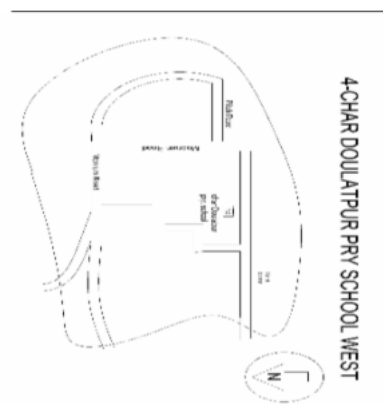

নির্বাচক নিবন্ধন আধিকারিকের স্বাক্ষর

Nazri Naksha

Google Map View

Polling Station Building Front View

Polling Station Front View

Cad View

Key MAP View

1 নাম : হেমদা মন্ডল স্বামীর নাম: সুরেশ মন্ডল বাড়ির নং : n0014 বয়স : 65 লিঙ্গ : মহিলা	FRN3128923 ফটো উপলব্ধ	2 নাম : সহদেব মন্ডল পিতার নাম: সুরেশ মন্ডল বাড়ির নং : n0014 বয়স : 51 লিঙ্গ : পুরুষ	FRN2949840 ফটো উপলব্ধ	3 নাম : প্রহ্লাদ মন্ডল পিতার নাম: ভূষণ মন্ডল বাড়ির নং : n0014 বয়স : 61 লিঙ্গ : পুরুষ	FRN2427854 ফটো উপলব্ধ
4 নাম : রাজকুমারী মন্ডল স্বামীর নাম: প্রহ্লাদ মন্ডল বাড়ির নং : n0014 বয়স : 55 লিঙ্গ : মহিলা	FRN1846013 ফটো উপলব্ধ	5 নাম : চন্দনা মণ্ডল স্বামীর নাম: সহদেব মণ্ডল বাড়ির নং : n0014 বয়স : 42 লিঙ্গ : মহিলা	XYZ1029511 ফটো উপলব্ধ	6 নাম : প্রসেনজিৎ মন্ডল পিতার নাম: প্রহ্লাদ মন্ডল বাড়ির নং : এন0014 বয়স : 27 লিঙ্গ : পুরুষ	XYZ1963602 ফটো উপলব্ধ
7 নাম : সুপর্ণা মন্ডল পিতার নাম: সহদেব মন্ডল বাড়ির নং : এন0014 বয়স : 23 লিঙ্গ : মহিলা	XYZ2691079 ফটো উপলব্ধ	8 নাম : অচিন্ত্য মন্ডল পিতার নাম: ঘনশ্যাম মন্ডল বাড়ির নং : এন0192 বয়স : 30 লিঙ্গ : পুরুষ	XYZ2690691 ফটো উপলব্ধ	9 নাম : পূজানন মন্ডল পিতার নাম: রিষিপদ মন্ডল বাড়ির নং : এন0114 বয়স : 26 লিঙ্গ : পুরুষ	XYZ2690717 ফটো উপলব্ধ
10 নাম : চিন্ময় মন্ডল পিতার নাম: ভক্তিপদ মন্ডল বাড়ির নং : এন0241 বয়স : 22 লিঙ্গ : পুরুষ	XYZ2743201 ফটো উপলব্ধ	11 নাম : পুষ্পিতা মন্ডল স্বামীর নাম: রতিকান্ত মন্ডল বাড়ির নং : এন0239 বয়স : 25 লিঙ্গ : মহিলা	XYZ2690675 ফটো উপলব্ধ	12 নাম : কুমা মন্ডল স্বামীর নাম: রাজিব মন্ডল বাড়ির নং : এন000 বয়স : 23 লিঙ্গ : মহিলা	XYZ2743185 ফটো উপলব্ধ
13 নাম : চিরঞ্জিৎ মন্ডল পিতার নাম: প্রহ্লাদ মন্ডল বাড়ির নং : এন0014 বয়স : 23 লিঙ্গ : পুরুষ	XYZ2690519 ফটো উপলব্ধ	14 নাম : সুজয় মন্ডল পিতার নাম: সন্তোষ মন্ডল বাড়ির নং : এন0079 বয়স : 24 লিঙ্গ : পুরুষ	XYZ2743102 ফটো উপলব্ধ	15 নাম : প্রীতি মন্ডল পিতার নাম: সন্তোষ মন্ডল বাড়ির নং : এন0079 বয়স : 22 লিঙ্গ : মহিলা	XYZ2743086 ফটো উপলব্ধ
16 নাম : উষা মন্ডল পিতার নাম: চর দৌলত বাড়ির নং : এন0084 বয়স : 22 লিঙ্গ : পুরুষ	XYZ2743078 ফটো উপলব্ধ	17 নাম : দয়াল চৌধুরী পিতার নাম: দেবেন চৌধুরী বাড়ির নং : এন0033 বয়স : 22 লিঙ্গ : পুরুষ	XYZ2743037 ফটো উপলব্ধ	18 নাম : দেবেন চৌধুরী পিতার নাম: অভয়পদ চৌধুরী বাড়ির নং : n0033 বয়স : 60 লিঙ্গ : পুরুষ	XYZ0967554 ফটো উপলব্ধ
19 নাম : বলুরানী চৌধুরী স্বামীর নাম: দেবেন চৌধুরী বাড়ির নং : n0057 বয়স : 50 লিঙ্গ : মহিলা	XYZ1406230 ফটো উপলব্ধ	20 নাম : তাপসী দেবনাথ পিতার নাম: জীবত দেবনাথ বাড়ির নং : n0289 বয়স : 28 লিঙ্গ : মহিলা	XYZ1921535 ফটো উপলব্ধ	21 নাম : অমর দেবনাথ পিতার নাম: জীবত দেবনাথ বাড়ির নং : n0290 বয়স : 26 লিঙ্গ : পুরুষ	XYZ1921543 ফটো উপলব্ধ
22 নাম : রতন প্রমাণিক পিতার নাম: তারাপদ প্রমাণিক বাড়ির নং : এন0180 বয়স : 26 লিঙ্গ : পুরুষ	XYZ1964717 ফটো উপলব্ধ	23 নাম : সুব্রত মণ্ডল মায়ের নাম: রাধারানী মণ্ডল বাড়ির নং : n0288 বয়স : 29 লিঙ্গ : পুরুষ	XYZ1921527 ফটো উপলব্ধ	24 নাম : লক্ষ্মী মণ্ডল স্বামীর নাম: গাজু মণ্ডল বাড়ির নং : এন0090 বয়স : 36 লিঙ্গ : মহিলা	XYZ1964774 ফটো উপলব্ধ
25 নাম : বিক্রম মণ্ডল পিতার নাম: রঘুনাথ মণ্ডল বাড়ির নং : এন0012 বয়স : 29 লিঙ্গ : পুরুষ	XYZ1964329 ফটো উপলব্ধ	26 নাম : অর্চনা মণ্ডল স্বামীর নাম: মনোরঞ্জন মণ্ডল বাড়ির নং : এন0245 বয়স : 41 লিঙ্গ : মহিলা	XYZ1964691 ফটো উপলব্ধ	27 নাম : অমর মন্ডল মায়ের নাম: শ্রীমতি মন্ডল বাড়ির নং : এন0283 বয়স : 26 লিঙ্গ : পুরুষ	XYZ1963586 ফটো উপলব্ধ
28 নাম : শ্রীমতি মণ্ডল স্বামীর নাম: কালীপদ মণ্ডল বাড়ির নং : n0283 বয়স : 58 লিঙ্গ : মহিলা	WB/09/056/304025 ফটো উপলব্ধ	29 নাম : বিমলা মণ্ডল স্বামীর নাম: ধনপতি মন্ডল বাড়ির নং : n0285 বয়স : 42 লিঙ্গ : মহিলা	XYZ1030873 ফটো উপলব্ধ	30 নাম : মমতা মণ্ডল স্বামীর নাম: জয়দেব মণ্ডল বাড়ির নং : n0281 বয়স : 35 লিঙ্গ : মহিলা	XYZ1031715 ফটো উপলব্ধ