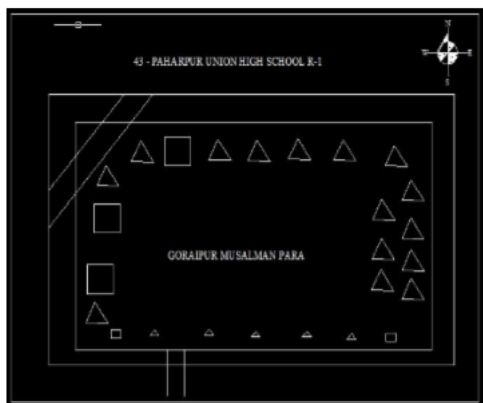

Nazri Naksha