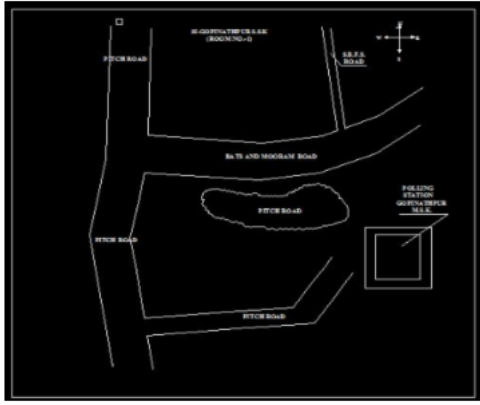

Nazri Naksha