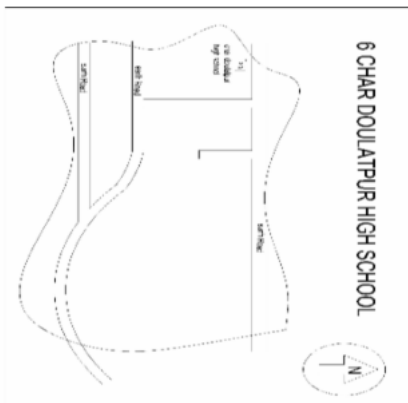

নির্বাচক নিবন্ধন আধিকারিকের স্বাক্ষর

Nazri Naksha

Google Map View

Polling Station Building Front View

Polling Station Front View

Cad View

Key MAP View

1 নাম : কাকুলী মণ্ডল স্বামীর নাম: জয়দেব মণ্ডল বাড়ির নং : n0433 বয়স : 35 লিঙ্গ : মহিলা	XYZ1033315 ফটো উপলব্ধ	2 নাম : সুপল মণ্ডল পিতার নাম: সীতানাথ মণ্ডল বাড়ির নং : n0453 বয়স : 40 লিঙ্গ : পুরুষ	XYZ1033455 ফটো উপলব্ধ	3 নাম : সুকুমার মণ্ডল পিতার নাম: সীতানাথ মণ্ডল বাড়ির নং : n0469 বয়স : 35 লিঙ্গ : পুরুষ	XYZ1033448 ফটো উপলব্ধ
4 নাম : শিবানী মন্ডল স্বামীর নাম: ননীগোপাল মন্ডল বাড়ির নং : n0003 বয়স : 47 লিঙ্গ : মহিলা	FRN3128899 ফটো উপলব্ধ	5 নাম : ননীগোপাল মন্ডল পিতার নাম: হেমন্ত মন্ডল বাড়ির নং : n0004 বয়স : 51 লিঙ্গ : পুরুষ	FRN3128907 ফটো উপলব্ধ	6 নাম : তুলাবতী মন্ডল স্বামীর নাম: প্রফুল্ল মন্ডল বাড়ির নং : n0006 বয়স : 50 লিঙ্গ : মহিলা	FRN3128915 ফটো উপলব্ধ
7 নাম : মাখনী মন্ডল স্বামীর নাম: অনুকুল মণ্ডল বাড়ির নং : n0075 বয়স : 85 লিঙ্গ : মহিলা	FRN3129020 ফটো উপলব্ধ	8 নাম : অমল মন্ডল পিতার নাম: অনুকুল মন্ডল বাড়ির নং : n0075 বয়স : 42 লিঙ্গ : পুরুষ	FRN3057544 ফটো উপলব্ধ	9 নাম : দিপালী মণ্ডল স্বামীর নাম: অমল মণ্ডল বাড়ির নং : n0075 বয়স : 38 লিঙ্গ : মহিলা	XYZ1031319 ফটো উপলব্ধ
10 নাম : সুভজিত মন্ডল পিতার নাম: অমল মন্ডল বাড়ির নং : 5 বয়স : 21 লিঙ্গ : পুরুষ	XYZ2905503 ফটো উপলব্ধ	11 নাম : ফুলমনি মণ্ডল স্বামীর নাম: সুকলাল মণ্ডল বাড়ির নং : n0331 বয়স : 72 লিঙ্গ : মহিলা	XYZ1033364 ফটো উপলব্ধ	12 নাম : কম্পনা মণ্ডল স্বামীর নাম: ভরত মণ্ডল বাড়ির নং : n0355 বয়স : 46 লিঙ্গ : মহিলা	XYZ1033299 ফটো উপলব্ধ
13 নাম : জিতেন মণ্ডল পিতার নাম: রাজধারী মণ্ডল বাড়ির নং : n0263 বয়স : 60 লিঙ্গ : পুরুষ	FRN3056454 ফটো উপলব্ধ	14 নাম : রনজিত মণ্ডল পিতার নাম: সুধীর মণ্ডল বাড়ির নং : n0494 বয়স : 36 লিঙ্গ : পুরুষ	XYZ1033513 ফটো উপলব্ধ	15 নাম : উৎপল মন্ডল পিতার নাম: ননীগোপাল মন্ডল বাড়ির নং : এন0004 বয়স : 27 লিঙ্গ : পুরুষ	XYZ1965037 ফটো উপলব্ধ
16 নাম : পিলি মন্ডল স্বামীর নাম: সুকুমার মন্ডল বাড়ির নং : এন0469 বয়স : 33 লিঙ্গ : মহিলা	XYZ1964659 ফটো উপলব্ধ	17 নাম : সনজিত চৌধুরী পিতার নাম: দিলীপ চৌধুরী বাড়ির নং : N0480 বয়স : 27 লিঙ্গ : পুরুষ	XYZ2431286 ফটো উপলব্ধ	18 নাম : শিপ্রা সরকার স্বামীর নাম: কার্তিক মন্ডল বাড়ির নং : N0003 বয়স : 30 লিঙ্গ : মহিলা	XYZ2431336 ফটো উপলব্ধ
19 নাম : রুস্পা মন্ডল স্বামীর নাম: পবন মন্ডল বাড়ির নং : N000 বয়স : 29 লিঙ্গ : মহিলা	XYZ2431518 ফটো উপলব্ধ	20 নাম : গোপেন মন্ডল পিতার নাম: সনাতন মন্ডল বাড়ির নং : N000 বয়স : 24 লিঙ্গ : পুরুষ	XYZ2431260 ফটো উপলব্ধ	21 নাম : রূপালী মন্ডল স্বামীর নাম: রাসপতি মণ্ডল বাড়ির নং : n0527 বয়স : 26 লিঙ্গ : মহিলা	XYZ1921907 ফটো উপলব্ধ
22 নাম : জোসনা মন্ডল পিতার নাম: শ্যামচন্দ্র মন্ডল বাড়ির নং : N00 বয়স : 25 লিঙ্গ : মহিলা	XYZ2431427 ফটো উপলব্ধ	23 নাম : চুম্বী মন্ডল স্বামীর নাম: বাপি মন্ডল বাড়ির নং : N00113 বয়স : 26 লিঙ্গ : মহিলা	XYZ2431443 ফটো উপলব্ধ	24 নাম : অনিমা মন্ডল স্বামীর নাম: সুকুমার মন্ডল বাড়ির নং : এন000 বয়স : 26 লিঙ্গ : মহিলা	XYZ2692846 ফটো উপলব্ধ
25 নাম : নিমাই মন্ডল পিতার নাম: জিতেন মন্ডল বাড়ির নং : এন0263 বয়স : 27 লিঙ্গ : পুরুষ	XYZ2692689 ফটো উপলব্ধ	26 নাম : মেহেবুল রানা পিতার নাম: নওসাদ আলি বাড়ির নং : এন0110 বয়স : 21 লিঙ্গ : পুরুষ	XYZ2816635 ফটো উপলব্ধ	27 নাম : টুস্পা মন্ডল স্বামীর নাম: রাজকুমারী মন্ডল বাড়ির নং : এন000 বয়স : 24 লিঙ্গ : মহিলা	XYZ2692895 ফটো উপলব্ধ
28 নাম : সারথী মন্ডল স্বামীর নাম: ভঞ্জন মন্ডল বাড়ির নং : N000 বয়স : 24 লিঙ্গ : মহিলা	XYZ2431393 ফটো উপলব্ধ	29 নাম : গায়েত্রী মন্ডল পিতার নাম: প্রশান্ত মন্ডল বাড়ির নং : N0034 বয়স : 31 লিঙ্গ : মহিলা	XYZ2431435 ফটো উপলব্ধ	30 নাম : সীতা মন্ডল স্বামীর নাম: কুন্ডল মন্ডল বাড়ির নং : N000 বয়স : 32 লিঙ্গ : মহিলা	XYZ2431476 ফটো উপলব্ধ