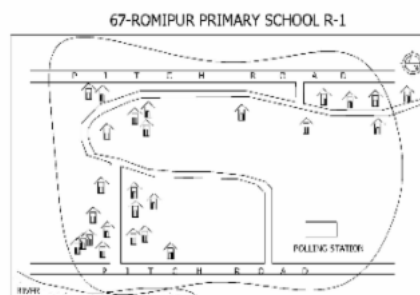

নির্বাচক নিবন্ধন আধিকারিকের স্বাক্ষর

Nazri Naksha

Google Map View

Polling Station Building Front View

Polling Station Front View

Cad View

Key MAP View

1 নাম : রকিব মন্ডল পিতার নাম: সোহরাব হোসেন বাড়ির নং : এন0160 বয়স : 27 লিঙ্গ : পুরুষ	XYZ2027340 ফটো উপলব্ধ	2 নাম : অবজা খান পিতার নাম: শাজাহান সেখ বাড়ির নং : এন0086 বয়স : 23 লিঙ্গ : পুরুষ	XYZ2027431 ফটো উপলব্ধ	3 নাম : জাহাঙ্গির হোসেন পিতার নাম: জহরলাল মন্ডল বাড়ির নং : এন0082 বয়স : 29 লিঙ্গ : পুরুষ	XYZ2026912 ফটো উপলব্ধ
4 নাম : মুফতি ইবনে ইয়ার পিতার নাম: ইয়ার আলি সরকার বাড়ির নং : এন0094 বয়স : 26 লিঙ্গ : পুরুষ	XYZ2026995 ফটো উপলব্ধ	5 নাম : ফেরদৌস খাতুন স্বামীর নাম: মুনসুর আলি বাড়ির নং : এন0112 বয়স : 27 লিঙ্গ : মহিলা	XYZ2028173 ফটো উপলব্ধ	6 নাম : আমিরুল সেখ পিতার নাম: উমার সেখ বাড়ির নং : এন0116 বয়স : 26 লিঙ্গ : পুরুষ	XYZ2027134 ফটো উপলব্ধ
7 নাম : সোহেল রানা পিতার নাম: সেখ দাউদ হোসেন বাড়ির নং : এন0139 বয়স : 30 লিঙ্গ : পুরুষ	XYZ2027522 ফটো উপলব্ধ	8 নাম : আশিক আজম সেখ পিতার নাম: শাজাহান সেখ বাড়ির নং : এন0079 বয়স : 27 লিঙ্গ : পুরুষ	XYZ1848019 ফটো উপলব্ধ	9 নাম : সোনালী খাতুন স্বামীর নাম: জাহাঙ্গির হোসেন বাড়ির নং : এন0082 বয়স : 29 লিঙ্গ : মহিলা	XYZ2027605 ফটো উপলব্ধ
10 নাম : ইয়াসমিনা বিবি স্বামীর নাম: মোহম্মদ ইফ্টু মন্ডল বাড়ির নং : এন0098 বয়স : 27 লিঙ্গ : মহিলা	XYZ2027787 ফটো উপলব্ধ	11 নাম : খাদিজা খাতুন স্বামীর নাম: রফিকুল ইসলাম বাড়ির নং : N0122 বয়স : 24 লিঙ্গ : মহিলা	XYZ2459501 ফটো উপলব্ধ	12 নাম : সামিম সেখ পিতার নাম: কাইয়ুমদীন সেখ বাড়ির নং : এন0082 বয়স : 26 লিঙ্গ : পুরুষ	XYZ2027084 ফটো উপলব্ধ
13 নাম : হাসিনা খাতুন স্বামীর নাম: সারিকুল ইসলাম বাড়ির নং : N0102 বয়স : 30 লিঙ্গ : মহিলা	XYZ2027837 ফটো উপলব্ধ	14 নাম : সাকিলা খাতুন স্বামীর নাম: মোতালেব সেখ বাড়ির নং : N0100 বয়স : 30 লিঙ্গ : মহিলা	XYZ2027894 ফটো উপলব্ধ	15 নাম : সাবির আহমেদ পিতার নাম: তহরলাল সেখ বাড়ির নং : N0082 বয়স : 25 লিঙ্গ : পুরুষ	XYZ2026946 ফটো উপলব্ধ
16 নাম : রাসিদা বিবি স্বামীর নাম: সারিকুল ইসলাম বাড়ির নং : N0157 বয়স : 42 লিঙ্গ : মহিলা	XYZ1076843 ফটো উপলব্ধ	17 নাম : সহিদুল সেখ পিতার নাম: সাজ্জাদ সেখ বাড়ির নং : এন0087 বয়স : 23 লিঙ্গ : পুরুষ	XYZ2697050 ফটো উপলব্ধ	18 নাম : সাহেব সেখ পিতার নাম: কাসেম সেখ বাড়ির নং : এন0135 বয়স : 24 লিঙ্গ : পুরুষ	XYZ2696995 ফটো উপলব্ধ
19 নাম : আসাবুল কবির পিতার নাম: আব্দুল রাজ্জাক বাড়ির নং : এন0135 বয়স : 23 লিঙ্গ : পুরুষ	XYZ2697027 ফটো উপলব্ধ	20 নাম : অরুণ ঘোষ পিতার নাম: অনূপ ঘোষ বাড়ির নং : এন0000 বয়স : 23 লিঙ্গ : পুরুষ	XYZ2696904 ফটো উপলব্ধ	21 নাম : নাজিরা খাতুন স্বামীর নাম: হারুণ আল-বসিদ বাড়ির নং : এন0085 বয়স : 27 লিঙ্গ : মহিলা	XYZ2696813 ফটো উপলব্ধ
22 নাম : হাবিবা ইয়াসমিন হেনা পিতার নাম: হাবিবুর রহমান বাড়ির নং : এন0000 বয়স : 23 লিঙ্গ : মহিলা	XYZ2696862 ফটো উপলব্ধ	23 নাম : সাহানাঞ্জ বিবি স্বামীর নাম: নূর ইসলাম বাড়ির নং : N0137 বয়স : 31 লিঙ্গ : মহিলা	XYZ2027969 ফটো উপলব্ধ	24 নাম : সামিম সেখ পিতার নাম: সোহরাব সেখ বাড়ির নং : এন0120 বয়স : 25 লিঙ্গ : পুরুষ	XYZ2027050 ফটো উপলব্ধ
25 নাম : আকরুশ আলি পিতার নাম: সিরাজুল মন্ডল বাড়ির নং : N0146 বয়স : 23 লিঙ্গ : পুরুষ	XYZ2027191 ফটো উপলব্ধ	26 নাম : আসাদ আলি পিতার নাম: সিরাজুল মন্ডল বাড়ির নং : এন0146 বয়স : 23 লিঙ্গ : পুরুষ	XYZ2696953 ফটো উপলব্ধ	27 নাম : রবিউল ইসলাম পিতার নাম: সিরাজুল মন্ডল বাড়ির নং : এন0146 বয়স : 23 লিঙ্গ : পুরুষ	XYZ2027480 ফটো উপলব্ধ
28 নাম : সেবিকা খাতুন স্বামীর নাম: আবু সাইদ বাড়ির নং : এন0157 বয়স : 27 লিঙ্গ : মহিলা	XYZ2026870 ফটো উপলব্ধ	29 নাম : সাজিদা খাতুন স্বামীর নাম: কাকবুল সেখ বাড়ির নং : এন0088 বয়স : 26 লিঙ্গ : মহিলা	XYZ2784411 ফটো উপলব্ধ	30 নাম : ডলি ঘোষ স্বামীর নাম: সুরোদাস ঘোষ বাড়ির নং : এন0041 বয়স : 30 লিঙ্গ : মহিলা	XYZ2027936 ফটো উপলব্ধ