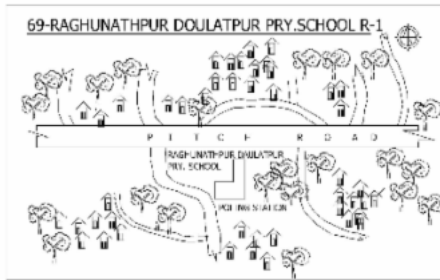

নির্বাচক নিবন্ধন আধিকারিকের স্বাক্ষর

Nazri Naksha

Google Map View

Polling Station Building Front View

Polling Station Front View

Cad View

Key MAP View

1 নাম : পারভীন বিবি স্বামীর নাম : রাজিবুল সেখ বাড়ির নং : n0083 বয়স : মহিলা	XYZ0230698 ফটো উপলব্ধ	2 নাম : মুজফা বেওয়া স্বামীর নাম : কাজেম বাড়ির নং : n0084 বয়স : 76 লিঙ্গ : মহিলা	WB/09/058/498717 ফটো উপলব্ধ	3 নাম : সেখ কুড়ান পিতার নাম : কাজেম বাড়ির নং : n0084 বয়স : 57 লিঙ্গ : পুরুষ	WB/09/058/498715 ফটো উপলব্ধ
4 নাম : সাবোহার বিবি স্বামীর নাম : সাইদুল সেখ বাড়ির নং : n0084 বয়স : 57 লিঙ্গ : মহিলা	WB/09/058/498712 ফটো উপলব্ধ	5 নাম : জয়ভানু বিবি স্বামীর নাম : কুড়ান বাড়ির নং : n0084 বয়স : 50 লিঙ্গ : মহিলা	WB/09/058/498716 ফটো উপলব্ধ	6 নাম : বিকাশ আলী পিতার নাম : সাইদুল ইসলাম বাড়ির নং : n0084 বয়স : 40 লিঙ্গ : পুরুষ	XYZ0231951 ফটো উপলব্ধ
7 নাম : অনসুরা বিবি স্বামীর নাম : আজিজুল বাড়ির নং : n0085 বয়স : 56 লিঙ্গ : মহিলা	WB/09/058/498706 ফটো উপলব্ধ	8 নাম : আসাদুল্লাহ পিতার নাম : সৈয়দ আলী বাড়ির নং : n0085 বয়স : 39 লিঙ্গ : পুরুষ	FRN3141306 ফটো উপলব্ধ	9 নাম : সেখ সদরুদ্দিন পিতার নাম : বসিরুদ্দিন বাড়ির নং : n0088 বয়স : 71 লিঙ্গ : পুরুষ	WB/09/058/498722 ফটো উপলব্ধ
10 নাম : মাসিদুল ইসলাম পিতার নাম : সদরুদ্দিন সেখ বাড়ির নং : n0088 বয়স : 36 লিঙ্গ : পুরুষ	XYZ0236174 ফটো উপলব্ধ	11 নাম : রীতা বিবি স্বামীর নাম : শওকত আলি বাড়ির নং : n0089 বয়স : 45 লিঙ্গ : মহিলা	FRN2960128 ফটো উপলব্ধ	12 নাম : সরিফা বিবি স্বামীর নাম : আকাশ আলী সেখ বাড়ির নং : n0060 বয়স : 41 লিঙ্গ : মহিলা	XYZ1229269 ফটো উপলব্ধ
13 নাম : আদরা বিবি স্বামীর নাম : রফিকুল সেখ বাড়ির নং : n0074 বয়স : 39 লিঙ্গ : মহিলা	FRN3223104 ফটো উপলব্ধ	14 নাম : মাসুদা বিবি স্বামীর নাম : সাজাহান সেখ বাড়ির নং : n0075 বয়স : 45 লিঙ্গ : মহিলা	FRN1900802 ফটো উপলব্ধ	15 নাম : রজব আলী পিতার নাম : আফ্রম আলী বাড়ির নং : n0075 বয়স : 32 লিঙ্গ : পুরুষ	XYZ1579671 ফটো উপলব্ধ
16 নাম : সেখ মারকাবুল পিতার নাম : লায়েব বাড়ির নং : n0076 বয়স : 53 লিঙ্গ : পুরুষ	WB/09/058/498694 ফটো উপলব্ধ	17 নাম : সানুয়ারা বিবি স্বামীর নাম : কালাম সেখ বাড়ির নং : n0076 বয়স : 53 লিঙ্গ : মহিলা	WB/09/058/498692 ফটো উপলব্ধ	18 নাম : কম্পনা বিবি স্বামীর নাম : মারকাবুল সেখ বাড়ির নং : n0076 বয়স : 42 লিঙ্গ : মহিলা	FRN2823623 ফটো উপলব্ধ
19 নাম : সেখ ফজল পিতার নাম : অনাথ বাড়ির নং : n0079 বয়স : 86 লিঙ্গ : পুরুষ	WB/09/058/498657 ফটো উপলব্ধ	20 নাম : সুবরাতন বিবি স্বামীর নাম : ফজল বাড়ির নং : n0079 বয়স : 68 লিঙ্গ : মহিলা	WB/09/058/498658 ফটো উপলব্ধ	21 নাম : তাসেম সেখ পিতার নাম : ফজল বাড়ির নং : n0079 বয়স : 53 লিঙ্গ : পুরুষ	WB/09/058/498659 ফটো উপলব্ধ
22 নাম : মানুয়ার সেখ পিতার নাম : ফজল সেখ বাড়ির নং : n0079 বয়স : 47 লিঙ্গ : পুরুষ	FRN2821817 ফটো উপলব্ধ	23 নাম : আনজুরা খাতুন পিতার নাম : ফজল সেখ বাড়ির নং : n0079 বয়স : 41 লিঙ্গ : মহিলা	FRN3222932 ফটো উপলব্ধ	24 নাম : পিন্টু সেখ পিতার নাম : ফজল সেখ বাড়ির নং : n0079 বয়স : 43 লিঙ্গ : পুরুষ	FRN3222924 ফটো উপলব্ধ
25 নাম : তাজমিনা বিবি স্বামীর নাম : পিন্টু সেখ বাড়ির নং : n0079 বয়স : 33 লিঙ্গ : মহিলা	XYZ1440502 ফটো উপলব্ধ	26 নাম : সেখ খিদীর পিতার নাম : উসমান বাড়ির নং : n0080 বয়স : 69 লিঙ্গ : পুরুষ	WB/09/058/498668 ফটো উপলব্ধ	27 নাম : হাফিজুল ইসলাম পিতার নাম : খিদীর সেখ বাড়ির নং : n0080 বয়স : 35 লিঙ্গ : পুরুষ	XYZ1229061 ফটো উপলব্ধ
28 নাম : তাহমিনা খাতুন বিবি স্বামীর নাম : মাহফিজুল ইসলাম বাড়ির নং : n0080 বয়স : 30 লিঙ্গ : মহিলা	XYZ1579937 ফটো উপলব্ধ	29 নাম : চামেলী খাতুন বিবি স্বামীর নাম : আলামিন সেখ বাড়ির নং : n0081 বয়স : 31 লিঙ্গ : মহিলা	XYZ1580083 ফটো উপলব্ধ	30 নাম : মিমমা সাদিক সেখ পিতার নাম : রেজাউল সেখ বাড়ির নং : n0081 বয়স : 29 লিঙ্গ : পুরুষ	XYZ1690577 ফটো উপলব্ধ