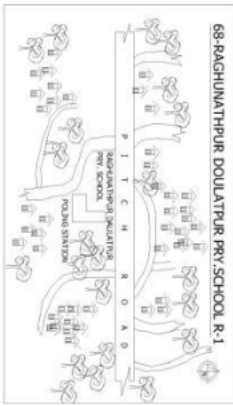

Nazri Naksha