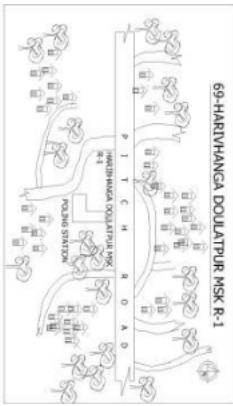

Nazri Naksha