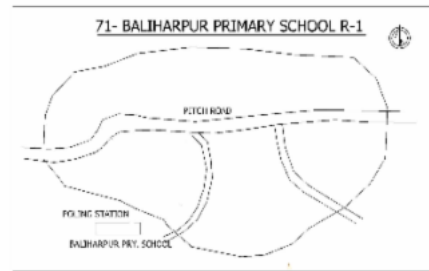

Key MAP View