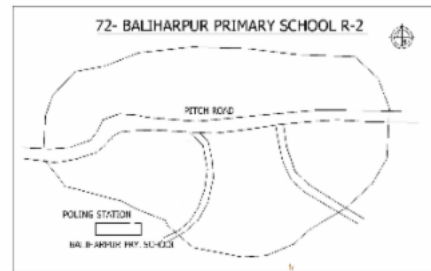

নির্বাচক নিবন্ধন আধিকারিকের স্বাক্ষর

Nazri Naksha

Google Map View

Polling Station Building Front View

Polling Station Front View

Cad View

Key MAP View

1 নাম : আখিতারা খাতুন পিতার নাম : নূর আলম-মিঞা বাড়ির নং : 219 বয়স : 29 লিঙ্গ : মহিলা	XYZ1689397 ফটো উপলব্ধ	2 নাম : মল্লিকা বিবি স্বামীর নাম : সফিকুল সেখ বাড়ির নং : n0126 বয়স : 36 লিঙ্গ : মহিলা	XYZ1079151 ফটো উপলব্ধ	3 নাম : সঞ্জিত মণ্ডল পিতার নাম : গাজল মণ্ডল বাড়ির নং : n0086 বয়স : 31 লিঙ্গ : পুরুষ	XYZ1581735 ফটো উপলব্ধ
4 নাম : পূর্ণিমা মণ্ডল স্বামীর নাম : সন্দিপ মণ্ডল বাড়ির নং : n0086 বয়স : 31 লিঙ্গ : মহিলা	XYZ1581438 ফটো উপলব্ধ	5 নাম : পিয়সী মনডল স্বামীর নাম : বিশজিৎ মণ্ডল বাড়ির নং : n0041 বয়স : 34 লিঙ্গ : মহিলা	XYZ1442136 ফটো উপলব্ধ	6 নাম : রনজিত মন্ডল পিতার নাম : বীরেন্দ্র নাথ মন্ডল বাড়ির নং : n0041 বয়স : 38 লিঙ্গ : পুরুষ	FRN3065141 ফটো উপলব্ধ
7 নাম : মন্ডল বাদলরানী স্বামীর নাম : বীরেন্দ্রনাথ বাড়ির নং : n0041 বয়স : 59 লিঙ্গ : মহিলা	WB/09/058/501482 ফটো উপলব্ধ	8 নাম : শিউলি বিবি স্বামীর নাম : ওহাব মণ্ডল বাড়ির নং : n0026 বয়স : 36 লিঙ্গ : মহিলা	XYZ0241992 ফটো উপলব্ধ	9 নাম : আজিমা বিবি স্বামীর নাম : সফিকুল ইসলাম বাড়ির নং : n0026 বয়স : 37 লিঙ্গ : মহিলা	XYZ1080084 ফটো উপলব্ধ
10 নাম : সফিকুল ইসলাম পিতার নাম : জুলফিকার মণ্ডল বাড়ির নং : n0026 বয়স : 43 লিঙ্গ : পুরুষ	FRN2825883 ফটো উপলব্ধ	11 নাম : ওহাব মন্ডল পিতার নাম : জুলফিকার মন্ডল বাড়ির নং : n0026 বয়স : 51 লিঙ্গ : পুরুষ	WB/09/058/501422 ফটো উপলব্ধ	12 নাম : রাফিকুল ইসলাম পিতার নাম : জুলফিকার মন্ডল বাড়ির নং : n0026 বয়স : 43 লিঙ্গ : পুরুষ	FRN2482081 ফটো উপলব্ধ
13 নাম : জাহেঙ্গারা বিবি স্বামীর নাম : জুলফিকার মণ্ডল বাড়ির নং : n0026 বয়স : 66 লিঙ্গ : মহিলা	XYZ2278422 ফটো উপলব্ধ	14 নাম : অজিবল সেখ পিতার নাম : মোজাম্মেল হক বাড়ির নং : n0004 বয়স : 40 লিঙ্গ : পুরুষ	FRN2825263 ফটো উপলব্ধ	15 নাম : উমার আলি পিতার নাম : জুলফিকার আলি বাড়ির নং : n0026 বয়স : 31 লিঙ্গ : পুরুষ	XYZ1441989 ফটো উপলব্ধ
16 নাম : ফরিদা খাতুন স্বামীর নাম : আজিবল সেখ বাড়ির নং : n0004 বয়স : 37 লিঙ্গ : মহিলা	XYZ1817436 ফটো উপলব্ধ	17 নাম : আফরোজা খাতুন স্বামীর নাম : সেন্টু সেখ বাড়ির নং : n0010 বয়স : 30 লিঙ্গ : মহিলা	XYZ1817451 ফটো উপলব্ধ	18 নাম : মিরাজুল সেখ পিতার নাম : আবু মনডল বাড়ির নং : n0058 বয়স : 40 লিঙ্গ : পুরুষ	FRN2825719 ফটো উপলব্ধ
19 নাম : টুম্পা মণ্ডল স্বামীর নাম : কানপ্রিয় মণ্ডল বাড়ির নং : n0043 বয়স : 30 লিঙ্গ : মহিলা	XYZ1761808 ফটো উপলব্ধ	20 নাম : মর্জিনা বিবি স্বামীর নাম : আমজাদ সেখ বাড়ির নং : n0116 বয়স : 33 লিঙ্গ : মহিলা	XYZ1761816 ফটো উপলব্ধ	21 নাম : মোঃ জিয়াবুল ইসলাম পিতার নাম : সিরাজ মন্ডল বাড়ির নং : n0066 বয়স : 28 লিঙ্গ : পুরুষ	XYZ1079490 ফটো উপলব্ধ
22 নাম : নাজিরা বিবি স্বামীর নাম : রাফিকুল ইসলাম বাড়ির নং : n0128 বয়স : 33 লিঙ্গ : মহিলা	XYZ1391259 ফটো উপলব্ধ	23 নাম : সুমন মণ্ডল পিতার নাম : দিলীপ মণ্ডল বাড়ির নং : n0113 বয়স : 29 লিঙ্গ : পুরুষ	XYZ1761733 ফটো উপলব্ধ	24 নাম : নর্গিসা বিবি স্বামীর নাম : রাফিকুল ইসলাম বাড়ির নং : n0024 বয়স : 33 লিঙ্গ : মহিলা	XYZ1268218 ফটো উপলব্ধ
25 নাম : রোসনাতুল হুদা স্বামীর নাম : আজিবল সেখ বাড়ির নং : n0005 বয়স : 33 লিঙ্গ : মহিলা	XYZ1442078 ফটো উপলব্ধ	26 নাম : রাজাবুল সেখ পিতার নাম : মইনুল সেখ বাড়ির নং : n0005 বয়স : 33 লিঙ্গ : পুরুষ	XYZ1079375 ফটো উপলব্ধ	27 নাম : ইসমোতারা খাতুন স্বামীর নাম : রাজাবুল সেখ বাড়ির নং : n0005 বয়স : 31 লিঙ্গ : মহিলা	XYZ1442086 ফটো উপলব্ধ
28 নাম : সেন্টু সেখ মায়ের নাম : ভূগোল সেখ বাড়ির নং : n0010 বয়স : 32 লিঙ্গ : পুরুষ	XYZ1079185 ফটো উপলব্ধ	29 নাম : মাবিরুন্না ইসলাম পিতার নাম : সেখ সাইফুল ইসলাম বাড়ির নং : n0025 বয়স : 33 লিঙ্গ : পুরুষ	XYZ1442003 ফটো উপলব্ধ	30 নাম : নাসিরুন্না ইসলাম পিতার নাম : সেখ সাইফুল ইসলাম বাড়ির নং : n0025 বয়স : 33 লিঙ্গ : পুরুষ	XYZ1581677 ফটো উপলব্ধ