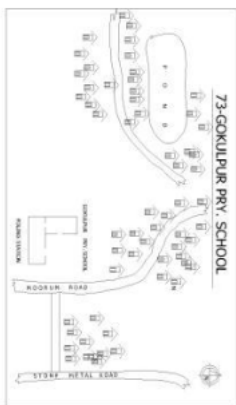

Nazri Naksha