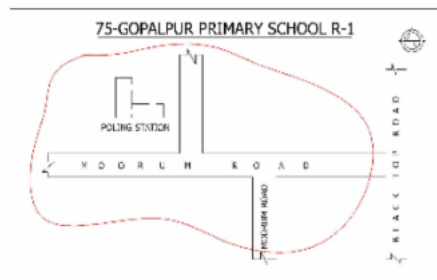

Key MAP View