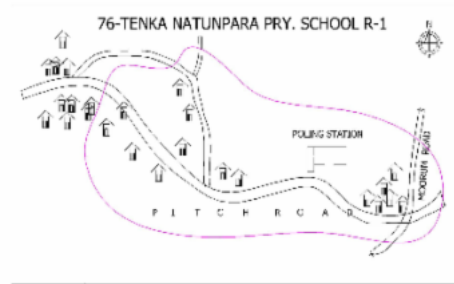

নির্বাচক নিবন্ধন আধিকারিকের স্বাক্ষর

Nazri Naksha

Google Map View

Polling Station Building Front View

Polling Station Front View

Cad View

Key MAP View

1 নাম : জিন্নাতন বেওয়া স্বামীর নাম: ফজল বাড়ির নং : n0037 বয়স : 67 লিঙ্গ : মহিলা ফটো উপলব্ধ	WB/09/058/504145	2 নাম : আক্তারুল সেখ মায়ের নাম: জিন্নাতন বেওয়া বাড়ির নং : n0037 বয়স : 42 লিঙ্গ : পুরুষ ফটো উপলব্ধ	FRN2961407	3 নাম : আশা বিবি স্বামীর নাম: আক্তারুল সেখ বাড়ির নং : n0037 বয়স : 67 লিঙ্গ : মহিলা ফটো উপলব্ধ	XYZ1691450
4 নাম : লাইলা বিবি স্বামীর নাম: মুক্তার বাড়ির নং : n0037 বয়স : 49 লিঙ্গ : মহিলা ফটো উপলব্ধ	FRN1786177	5 নাম : নাজবুল হোসেন পিতার নাম: মুক্তার সেখ বাড়ির নং : n0037 বয়স : 29 লিঙ্গ : পুরুষ ফটো উপলব্ধ	XYZ1691484	6 নাম : সেখ মনসুর পিতার নাম: মুকোদ্দি বাড়ির নং : n0018 বয়স : 63 লিঙ্গ : পুরুষ ফটো উপলব্ধ	FRN1786755
7 নাম : হানুফা বিবি স্বামীর নাম: মনসুর সেখ বাড়ির নং : n0018 বয়স : 56 লিঙ্গ : মহিলা ফটো উপলব্ধ	WB/09/058/504128	8 নাম : হান্নান সেখ পিতার নাম: মনসুর আলী বাড়ির নং : n0018 বয়স : 36 লিঙ্গ : পুরুষ ফটো উপলব্ধ	FRN3224391	9 নাম : মাবুদ হোসেন পিতার নাম: মনসুর সেখ বাড়ির নং : n0018 বয়স : 33 লিঙ্গ : পুরুষ ফটো উপলব্ধ	XYZ1583400
10 নাম : রবিউল ইসলাম পিতার নাম: মনসুর আলী বাড়ির নং : n0018 বয়স : 32 লিঙ্গ : পুরুষ ফটো উপলব্ধ	XYZ1583376	11 নাম : হাসিবা খাতুন স্বামীর নাম: আবদুল ওয়াহিদ বাড়ির নং : এন0004 বয়স : 25 লিঙ্গ : মহিলা ফটো উপলব্ধ	XMB2259174	12 নাম : নুরনহার বিবি স্বামীর নাম: হামিজুদ্দিন সেখ বাড়ির নং : n0019 বয়স : 61 লিঙ্গ : মহিলা ফটো উপলব্ধ	FRN1788108
13 নাম : আবু সামাদ পিতার নাম: হামাজুদ্দিন মণ্ডল বাড়ির নং : n0019 বয়স : 38 লিঙ্গ : পুরুষ ফটো উপলব্ধ	FRN3165081	14 নাম : বিলকিসা বিবি স্বামীর নাম: আবু সামাদ বাড়ির নং : n0019 বয়স : 34 লিঙ্গ : মহিলা ফটো উপলব্ধ	XYZ1084003	15 নাম : আসাদুজ্জামান পিতার নাম: হামিজুদ্দিন শেখ বাড়ির নং : n0019 বয়স : 35 লিঙ্গ : পুরুষ ফটো উপলব্ধ	FRN3224326
16 নাম : রেবিনা বিবি স্বামীর নাম: আসাদুজ্জামান বাড়ির নং : n0019 বয়স : 31 লিঙ্গ : মহিলা ফটো উপলব্ধ	XYZ1583731	17 নাম : আমিনুল ইসলাম পিতার নাম: হামিজুদ্দিন শেখ বাড়ির নং : n0019 বয়স : 33 লিঙ্গ : পুরুষ ফটো উপলব্ধ	XYZ1443779	18 নাম : রোজিনা বিবি স্বামীর নাম: হান্নান সেখ বাড়ির নং : n0019 বয়স : 32 লিঙ্গ : মহিলা ফটো উপলব্ধ	XYZ1443837
19 নাম : সেখ সোভানি পিতার নাম: ইয়াদ আলি বাড়ির নং : n0022 বয়স : 67 লিঙ্গ : পুরুষ ফটো উপলব্ধ	FRN1784719	20 নাম : সেতারা বিবি স্বামীর নাম: সোভানি সেখ বাড়ির নং : n0022 বয়স : 63 লিঙ্গ : মহিলা ফটো উপলব্ধ	WB/09/058/504114	21 নাম : রাকিবুল হোসেন পিতার নাম: সোভানি সেখ বাড়ির নং : n0022 বয়স : 37 লিঙ্গ : পুরুষ ফটো উপলব্ধ	XYZ1083682
22 নাম : মেরাজুল সেখ পিতার নাম: মজিদ সেখ বাড়ির নং : n0022 বয়স : 53 লিঙ্গ : পুরুষ ফটো উপলব্ধ	FRN2828663	23 নাম : ওজিফা বিবি স্বামীর নাম: মেরাজুল সেখ বাড়ির নং : n0022 বয়স : 50 লিঙ্গ : মহিলা ফটো উপলব্ধ	FRN1786888	24 নাম : মাফিকুল ইসলাম পিতার নাম: মেরাজুল সেখ বাড়ির নং : n0022 বয়স : 35 লিঙ্গ : পুরুষ ফটো উপলব্ধ	XYZ1083773
25 নাম : ইয়াসিন সেখ পিতার নাম: মেরাজুল সেখ বাড়ির নং : n0022 বয়স : 32 লিঙ্গ : পুরুষ ফটো উপলব্ধ	XYZ1691377	26 নাম : মনোজা খাতুন পিতার নাম: সোভানি সেখ বাড়ির নং : n0022 বয়স : 35 লিঙ্গ : মহিলা ফটো উপলব্ধ	XYZ1083054	27 নাম : আব্দুস সালাম পিতার নাম: জমসেদ মন্ডল বাড়ির নং : n0024 বয়স : 55 লিঙ্গ : পুরুষ ফটো উপলব্ধ	FRN1787365
28 নাম : জাক্বার আলি পিতার নাম: আব্দুস সালাম বাড়ির নং : n0024 বয়স : 33 লিঙ্গ : পুরুষ ফটো উপলব্ধ	XYZ1083120	29 নাম : ইউনুস মন্ডল পিতার নাম: ময়েজুদ্দিন মন্ডল বাড়ির নং : n0004 বয়স : 69 লিঙ্গ : পুরুষ ফটো উপলব্ধ	FRN2482776	30 নাম : হাসিনা বিবি স্বামীর নাম: ইয়ানুশ মন্ডল বাড়ির নং : n0004 বয়স : 71 লিঙ্গ : মহিলা ফটো উপলব্ধ	FRN2482784