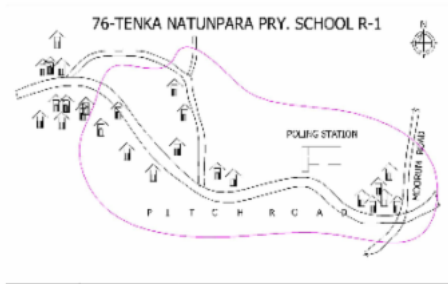

নির্বাচক নিবন্ধন আধিকারিকের স্বাক্ষর

Nazri Naksha

Google Map View

Polling Station Building Front View

Polling Station Front View

Cad View

Key MAP View

1 নাম : জিন্নাতন বেওয়া স্বামীর নাম: ফজল বাড়ির নং : n0037 বয়স : 67 লিঙ্গ : মহিলা ফটো উপলব্ধ	WB/09/058/504145	2 নাম : আক্তারুল সেখ মায়ের নাম: জিন্নাতন বেওয়া বাড়ির নং : n0037 বয়স : 42 লিঙ্গ : পুরুষ ফটো উপলব্ধ	FRN2961407	3 নাম : আশা বিবি স্বামীর নাম: আক্তারুল সেখ বাড়ির নং : n0037 বয়স : 67 লিঙ্গ : মহিলা ফটো উপলব্ধ	XYZ1691450
4 নাম : লাইলা বিবি স্বামীর নাম: মুক্তার বাড়ির নং : n0037 বয়স : 49 লিঙ্গ : মহিলা ফটো উপলব্ধ	FRN1786177	5 নাম : নাজবুল হোসেন পিতার নাম: মুক্তার সেখ বাড়ির নং : n0037 বয়স : 29 লিঙ্গ : পুরুষ ফটো উপলব্ধ	XYZ1691484	6 নাম : সেখ মনসুর পিতার নাম: মুকোদ্দি বাড়ির নং : n0018 বয়স : 63 লিঙ্গ : পুরুষ ফটো উপলব্ধ	FRN1786755
7 নাম : হানুফা বিবি স্বামীর নাম: মনসুর সেখ বাড়ির নং : n0018 বয়স : 56 লিঙ্গ : মহিলা ফটো উপলব্ধ	WB/09/058/504128	8 নাম : হান্নান সেখ পিতার নাম: মনসুর আলী বাড়ির নং : n0018 বয়স : 36 লিঙ্গ : পুরুষ ফটো উপলব্ধ	FRN3224391	9 নাম : মাবুদ হোসেন পিতার নাম: মনসুর সেখ বাড়ির নং : n0018 বয়স : 33 লিঙ্গ : পুরুষ ফটো উপলব্ধ	XYZ1583400
10 নাম : রবিউল ইসলাম পিতার নাম: মনসুর আলী বাড়ির নং : n0018 বয়স : 32 লিঙ্গ : পুরুষ ফটো উপলব্ধ	XYZ1583376	11 নাম : হাসিবা খাতুন স্বামীর নাম: আবদুল ওয়াহিদ বাড়ির নং : এন0004 বয়স : 25 লিঙ্গ : মহিলা ফটো উপলব্ধ	XMB2259174	12 নাম : নুরনহার বিবি স্বামীর নাম: হামিজুদ্দিন সেখ বাড়ির নং : n0019 বয়স : 61 লিঙ্গ : মহিলা ফটো উপলব্ধ	FRN1788108
13 নাম : আবু সামাদ পিতার নাম: হামাজুদ্দিন মণ্ডল বাড়ির নং : n0019 বয়স : 38 লিঙ্গ : পুরুষ ফটো উপলব্ধ	FRN3165081	14 নাম : বিলকিসা বিবি স্বামীর নাম: আবু সামাদ বাড়ির নং : n0019 বয়স : 34 লিঙ্গ : মহিলা ফটো উপলব্ধ	XYZ1084003	15 নাম : আসাদুজ্জামান পিতার নাম: হামিজুদ্দিন শেখ বাড়ির নং : n0019 বয়স : 35 লিঙ্গ : পুরুষ ফটো উপলব্ধ	FRN3224326
16 নাম : রেবিনা বিবি স্বামীর নাম: আসাদুজ্জামান বাড়ির নং : n0019 বয়স : 31 লিঙ্গ : মহিলা ফটো উপলব্ধ	XYZ1583731	17 নাম : আমিনুল ইসলাম পিতার নাম: হামিজুদ্দিন শেখ বাড়ির নং : n0019 বয়স : 33 লিঙ্গ : পুরুষ ফটো উপলব্ধ	XYZ1443779	18 নাম : রোজিনা বিবি স্বামীর নাম: হান্নান সেখ বাড়ির নং : n0019 বয়স : 32 লিঙ্গ : মহিলা ফটো উপলব্ধ	XYZ1443837
19 নাম : সেখ সোভানি পিতার নাম: ইয়াদ আলি বাড়ির নং : n0022 বয়স : 67 লিঙ্গ : পুরুষ ফটো উপলব্ধ	FRN1784719	20 নাম : সেতারা বিবি স্বামীর নাম: সোভানি সেখ বাড়ির নং : n0022 বয়স : 63 লিঙ্গ : মহিলা ফটো উপলব্ধ	WB/09/058/504114	21 নাম : রাকিবুল হোসেন পিতার নাম: সোভানি সেখ বাড়ির নং : n0022 বয়স : 37 লিঙ্গ : পুরুষ ফটো উপলব্ধ	XYZ1083682
22 নাম : মেরাজুল সেখ পিতার নাম: মজিদ সেখ বাড়ির নং : n0022 বয়স : 53 লিঙ্গ : পুরুষ ফটো উপলব্ধ	FRN2828663	23 নাম : ওজিফা বিবি স্বামীর নাম: মেরাজুল সেখ বাড়ির নং : n0022 বয়স : 50 লিঙ্গ : মহিলা ফটো উপলব্ধ	FRN1786888	24 নাম : মাফিকুল ইসলাম পিতার নাম: মেরাজুল সেখ বাড়ির নং : n0022 বয়স : 35 লিঙ্গ : পুরুষ ফটো উপলব্ধ	XYZ1083773
25 নাম : ইয়াসিন সেখ পিতার নাম: মেরাজুল সেখ বাড়ির নং : n0022 বয়স : 32 লিঙ্গ : পুরুষ ফটো উপলব্ধ	XYZ1691377	26 নাম : মনোজা খাতুন পিতার নাম: সোভানি সেখ বাড়ির নং : n0022 বয়স : 35 লিঙ্গ : মহিলা ফটো উপলব্ধ	XYZ1083054	27 নাম : আব্দুস সালাম পিতার নাম: জমসেদ মন্ডল বাড়ির নং : n0024 বয়স : 55 লিঙ্গ : পুরুষ ফটো উপলব্ধ	FRN1787365
28 নাম : জাক্বার আলি পিতার নাম: আব্দুস সালাম বাড়ির নং : n0024 বয়স : 33 লিঙ্গ : পুরুষ ফটো উপলব্ধ	XYZ1083120	29 নাম : ইউনুস মন্ডল পিতার নাম: ময়েজুদ্দিন মন্ডল বাড়ির নং : n0004 বয়স : 69 লিঙ্গ : পুরুষ ফটো উপলব্ধ	FRN2482776	30 নাম : হাসিনা বিবি স্বামীর নাম: ইয়ানুশ মন্ডল বাড়ির নং : n0004 বয়স : 71 লিঙ্গ : মহিলা ফটো উপলব্ধ	FRN2482784