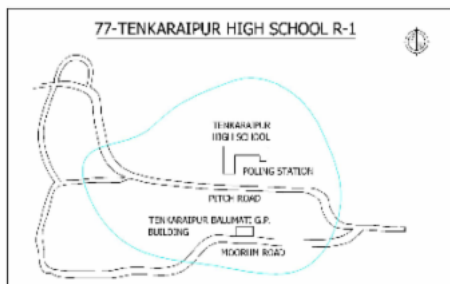

নির্বাচক নিবন্ধন আধিকারিকের স্বাক্ষর

Nazri Naksha

Google Map View

Polling Station Building Front View

Polling Station Front View

Cad View

Key MAP View

1 নাম : মজেন্দা বেওয়া স্বামীর নাম: আবুল হোসেন বাড়ির নং : n0003 বয়স : 79 লিঙ্গ : মহিলা	FRN1784446 ফটো উপলব্ধ	2 নাম : মহিদুল মন্ডল পিতার নাম: আবুল মন্ডল বাড়ির নং : n0003 বয়স : 65 লিঙ্গ : পুরুষ	XYZ2295764 ফটো উপলব্ধ	3 নাম : সুবিদ সেখ পিতার নাম: আবুল হোসেন বাড়ির নং : n0003 বয়স : 51 লিঙ্গ : পুরুষ	FRN1787670 ফটো উপলব্ধ
4 নাম : জৈনব বিবি স্বামীর নাম: মহিদুল মন্ডল বাড়ির নং : n0003 বয়স : 56 লিঙ্গ : মহিলা	FRN1786862 ফটো উপলব্ধ	5 নাম : নাসিরা বিবি স্বামীর নাম: সুবিদ সেখ বাড়ির নং : n0003 বয়স : 48 লিঙ্গ : মহিলা	WB/09/060/219623 ফটো উপলব্ধ	6 নাম : সানুয়ারা খাতুন স্বামীর নাম: আবুল কালাম মন্ডল বাড়ির নং : n0003 বয়স : 41 লিঙ্গ : মহিলা	XYZ1269018 ফটো উপলব্ধ
7 নাম : মাসিদুল সেখ পিতার নাম: আব্দুল মালেক সেখ বাড়ির নং : n0003 বয়স : 38 লিঙ্গ : পুরুষ	XYZ0980888 ফটো উপলব্ধ	8 নাম : বাপিরুল ইসলাম পিতার নাম: মহিদুল মণ্ডল বাড়ির নং : n0003 বয়স : 40 লিঙ্গ : পুরুষ	XYZ1083476 ফটো উপলব্ধ	9 নাম : পারুলা বিবি স্বামীর নাম: মোঃ ইসমাইল মণ্ডল বাড়ির নং : n0003 বয়স : 35 লিঙ্গ : মহিলা	XYZ1351188 ফটো উপলব্ধ
10 নাম : সঞ্জিলা বিবি স্বামীর নাম: মফিকুল ইসলাম বাড়ির নং : n0003 বয়স : 30 লিঙ্গ : মহিলা	XYZ1691682 ফটো উপলব্ধ	11 নাম : জানেরা বিবি স্বামীর নাম: জারমান সেখ বাড়ির নং : n0013 বয়স : 64 লিঙ্গ : মহিলা	XYZ2295517 ফটো উপলব্ধ	12 নাম : পিন্টু সেখ পিতার নাম: জারমান সেখ বাড়ির নং : n0013 বয়স : 47 লিঙ্গ : পুরুষ	FRN2829687 ফটো উপলব্ধ
13 নাম : নমিতা বিবি স্বামীর নাম: পিন্টু সেখ বাড়ির নং : n0013 বয়স : 40 লিঙ্গ : মহিলা	XYZ1269240 ফটো উপলব্ধ	14 নাম : মোঃ সেন্টু সেখ পিতার নাম: জারমান সেখ বাড়ির নং : n0013 বয়স : 38 লিঙ্গ : পুরুষ	XYZ1083450 ফটো উপলব্ধ	15 নাম : ছবিতা বিবি স্বামীর নাম: মোঃ সেন্টু সেখ বাড়ির নং : n0013 বয়স : 37 লিঙ্গ : মহিলা	XMB1027978 ফটো উপলব্ধ
16 নাম : সখিনা বিবি স্বামীর নাম: কাজী মিজানুল ইসলাম বাড়ির নং : n0013 বয়স : 41 লিঙ্গ : মহিলা	FRN2828929 ফটো উপলব্ধ	17 নাম : ঝরু বেওয়া পিতার নাম: জেহের সেখ বাড়ির নং : n0016 বয়স : 66 লিঙ্গ : মহিলা	FRN2829380 ফটো উপলব্ধ	18 নাম : এদ্রাফিল সেখ পিতার নাম: আজিত সেখ বাড়ির নং : n0016 বয়স : 56 লিঙ্গ : পুরুষ	FRN1788272 ফটো উপলব্ধ
19 নাম : ফিরোজ হাসান পিতার নাম: এদ্রাফিল সেখ বাড়ির নং : n0016 বয়স : 33 লিঙ্গ : পুরুষ	XYZ1583897 ফটো উপলব্ধ	20 নাম : তাহেনুরা বিবি স্বামীর নাম: ইসরাফিল বাড়ির নং : n0016 বয়স : 42 লিঙ্গ : মহিলা	FRN2829398 ফটো উপলব্ধ	21 নাম : মোঃ ইসমাইল মণ্ডল পিতার নাম: আবুল মণ্ডল বাড়ির নং : n0003 বয়স : 42 লিঙ্গ : পুরুষ	FRN2483766 ফটো উপলব্ধ
22 নাম : বিজলা বিবি স্বামীর নাম: রফিকুল সেখ বাড়ির নং : n0074 বয়স : 34 লিঙ্গ : মহিলা	XYZ1344225 ফটো উপলব্ধ	23 নাম : মোঃ ইস্তাজুল হক পিতার নাম: মোঃ হোসেন সেখ বাড়ির নং : n0040 বয়স : 38 লিঙ্গ : পুরুষ	FRN2961480 ফটো উপলব্ধ	24 নাম : রোজিনা বিবি স্বামীর নাম: মো ইস্তাজুল হক বাড়ির নং : n0040 বয়স : 34 লিঙ্গ : মহিলা	XYZ1269323 ফটো উপলব্ধ
25 নাম : লালন সেখ পিতার নাম: হজরত সেখ বাড়ির নং : n0001 বয়স : 37 লিঙ্গ : পুরুষ	FRN2829745 ফটো উপলব্ধ	26 নাম : রেবা বিবি স্বামীর নাম: লালন সেখ বাড়ির নং : n0001 বয়স : 34 লিঙ্গ : মহিলা	XYZ1351105 ফটো উপলব্ধ	27 নাম : মুনু সেখ পিতার নাম: গুছোন সেখ বাড়ির নং : n0001 বয়স : 69 লিঙ্গ : পুরুষ	FRN2483931 ফটো উপলব্ধ
28 নাম : মরজেম আলী পিতার নাম: মুনু সেখ বাড়ির নং : n0001 বয়স : 33 লিঙ্গ : পুরুষ	XYZ1269216 ফটো উপলব্ধ	29 নাম : সার্জমা বিবি স্বামীর নাম: রফিকুল সেখ বাড়ির নং : n0001 বয়স : 40 লিঙ্গ : মহিলা	XYZ1351212 ফটো উপলব্ধ	30 নাম : হাবিবা বিবি স্বামীর নাম: ইনদাদুল হক বাড়ির নং : n0069 বয়স : 41 লিঙ্গ : মহিলা	FRN2587087 ফটো উপলব্ধ