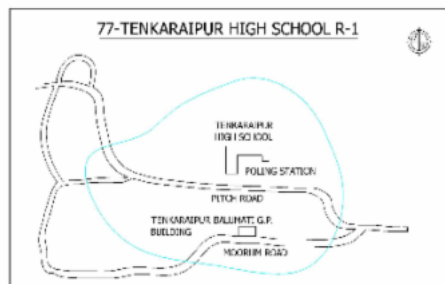

নির্বাচক নিবন্ধন আধিকারিকের স্বাক্ষর

Nazri Naksha

Google Map View

Polling Station Building Front View

Polling Station Front View

Cad View

Key MAP View

1 নাম : মজেন্দা বেওয়া স্বামীর নাম: আবুল হোসেন বাড়ির নং : n0003 বয়স : 79 লিঙ্গ : মহিলা	FRN1784446 ফটো উপলব্ধ	2 নাম : মহিদুল মন্ডল পিতার নাম: আবুল মন্ডল বাড়ির নং : n0003 বয়স : 65 লিঙ্গ : পুরুষ	XYZ2295764 ফটো উপলব্ধ	3 নাম : সুবিদ সেখ পিতার নাম: আবুল হোসেন বাড়ির নং : n0003 বয়স : 51 লিঙ্গ : পুরুষ	FRN1787670 ফটো উপলব্ধ
4 নাম : জৈনব বিবি স্বামীর নাম: মহিদুল মন্ডল বাড়ির নং : n0003 বয়স : 56 লিঙ্গ : মহিলা	FRN1786862 ফটো উপলব্ধ	5 নাম : নাসিরা বিবি স্বামীর নাম: সুবিদ সেখ বাড়ির নং : n0003 বয়স : 48 লিঙ্গ : মহিলা	WB/09/060/219623 ফটো উপলব্ধ	6 নাম : সানুয়ারা খাতুন স্বামীর নাম: আবুল কালাম মন্ডল বাড়ির নং : n0003 বয়স : 41 লিঙ্গ : মহিলা	XYZ1269018 ফটো উপলব্ধ
7 নাম : মাসিদুল সেখ পিতার নাম: আব্দুল মালেক সেখ বাড়ির নং : n0003 বয়স : 38 লিঙ্গ : পুরুষ	XYZ0980888 ফটো উপলব্ধ	8 নাম : বাপিরুল ইসলাম পিতার নাম: মহিদুল মণ্ডল বাড়ির নং : n0003 বয়স : 40 লিঙ্গ : পুরুষ	XYZ1083476 ফটো উপলব্ধ	9 নাম : পারুলা বিবি স্বামীর নাম: মোঃ ইসমাইল মণ্ডল বাড়ির নং : n0003 বয়স : 35 লিঙ্গ : মহিলা	XYZ1351188 ফটো উপলব্ধ
10 নাম : সঞ্জিলা বিবি স্বামীর নাম: মফিকুল ইসলাম বাড়ির নং : n0003 বয়স : 30 লিঙ্গ : মহিলা	XYZ1691682 ফটো উপলব্ধ	11 নাম : জানেরা বিবি স্বামীর নাম: জারমান সেখ বাড়ির নং : n0013 বয়স : 64 লিঙ্গ : মহিলা	XYZ2295517 ফটো উপলব্ধ	12 নাম : পিন্টু সেখ পিতার নাম: জারমান সেখ বাড়ির নং : n0013 বয়স : 47 লিঙ্গ : পুরুষ	FRN2829687 ফটো উপলব্ধ
13 নাম : নমিতা বিবি স্বামীর নাম: পিন্টু সেখ বাড়ির নং : n0013 বয়স : 40 লিঙ্গ : মহিলা	XYZ1269240 ফটো উপলব্ধ	14 নাম : মোঃ সেন্টু সেখ পিতার নাম: জারমান সেখ বাড়ির নং : n0013 বয়স : 38 লিঙ্গ : পুরুষ	XYZ1083450 ফটো উপলব্ধ	15 নাম : ছবিতা বিবি স্বামীর নাম: মোঃ সেন্টু সেখ বাড়ির নং : n0013 বয়স : 37 লিঙ্গ : মহিলা	XMB1027978 ফটো উপলব্ধ
16 নাম : সখিনা বিবি স্বামীর নাম: কাজী মিজানুল ইসলাম বাড়ির নং : n0013 বয়স : 41 লিঙ্গ : মহিলা	FRN2828929 ফটো উপলব্ধ	17 নাম : ঝরু বেওয়া পিতার নাম: জেহের সেখ বাড়ির নং : n0016 বয়স : 66 লিঙ্গ : মহিলা	FRN2829380 ফটো উপলব্ধ	18 নাম : এদ্রাফিল সেখ পিতার নাম: আজিত সেখ বাড়ির নং : n0016 বয়স : 56 লিঙ্গ : পুরুষ	FRN1788272 ফটো উপলব্ধ
19 নাম : ফিরোজ হাসান পিতার নাম: এদ্রাফিল সেখ বাড়ির নং : n0016 বয়স : 33 লিঙ্গ : পুরুষ	XYZ1583897 ফটো উপলব্ধ	20 নাম : তাহেনুরা বিবি স্বামীর নাম: ইসরাফিল বাড়ির নং : n0016 বয়স : 42 লিঙ্গ : মহিলা	FRN2829398 ফটো উপলব্ধ	21 নাম : মোঃ ইসমাইল মণ্ডল পিতার নাম: আবুল মণ্ডল বাড়ির নং : n0003 বয়স : 42 লিঙ্গ : পুরুষ	FRN2483766 ফটো উপলব্ধ
22 নাম : বিজলা বিবি স্বামীর নাম: রফিকুল সেখ বাড়ির নং : n0074 বয়স : 34 লিঙ্গ : মহিলা	XYZ1344225 ফটো উপলব্ধ	23 নাম : মোঃ ইস্তাজুল হক পিতার নাম: মোঃ হোসেন সেখ বাড়ির নং : n0040 বয়স : 38 লিঙ্গ : পুরুষ	FRN2961480 ফটো উপলব্ধ	24 নাম : রোজিনা বিবি স্বামীর নাম: মো ইস্তাজুল হক বাড়ির নং : n0040 বয়স : 34 লিঙ্গ : মহিলা	XYZ1269323 ফটো উপলব্ধ
25 নাম : লালন সেখ পিতার নাম: হজরত সেখ বাড়ির নং : n0001 বয়স : 37 লিঙ্গ : পুরুষ	FRN2829745 ফটো উপলব্ধ	26 নাম : রেবা বিবি স্বামীর নাম: লালন সেখ বাড়ির নং : n0001 বয়স : 34 লিঙ্গ : মহিলা	XYZ1351105 ফটো উপলব্ধ	27 নাম : মুনু সেখ পিতার নাম: গুছোন সেখ বাড়ির নং : n0001 বয়স : 69 লিঙ্গ : পুরুষ	FRN2483931 ফটো উপলব্ধ
28 নাম : মরজেম আলী পিতার নাম: মুনু সেখ বাড়ির নং : n0001 বয়স : 33 লিঙ্গ : পুরুষ	XYZ1269216 ফটো উপলব্ধ	29 নাম : সার্জমা বিবি স্বামীর নাম: রফিকুল সেখ বাড়ির নং : n0001 বয়স : 40 লিঙ্গ : মহিলা	XYZ1351212 ফটো উপলব্ধ	30 নাম : হাবিবা বিবি স্বামীর নাম: ইনদাদুল হক বাড়ির নং : n0069 বয়স : 41 লিঙ্গ : মহিলা	FRN2587087 ফটো উপলব্ধ