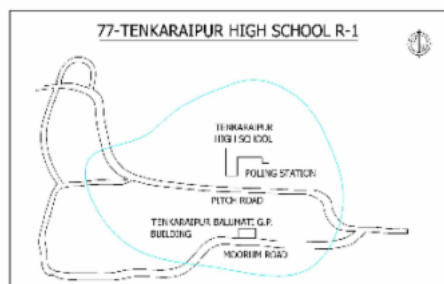

নির্বাচক নিবন্ধন আধিকারিকের স্বাক্ষর

Nazri Naksha

Google Map View

Polling Station Building Front View

Polling Station Front View

Cad View

Key MAP View

বিধানসভা নির্বাচনক্ষেত্রের নং, নাম : 63-রাণীনগর
ভাগ নং, নাম : 1-পাড়া-টেকা ছাতিম তলা পাড়া