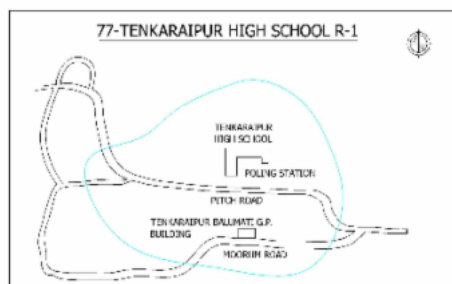

নির্বাচক নিবন্ধন আধিকারিকের স্বাক্ষর

Nazri Naksha

Google Map View

Polling Station Building Front View

Polling Station Front View

Cad View

Key MAP View

বিধানসভা নির্বাচনক্ষেত্রের নং, নাম : 63-রাণীনগর
ভাগ নং, নাম : 1-পাড়া-টেকা ছাতিম তলা পাড়া