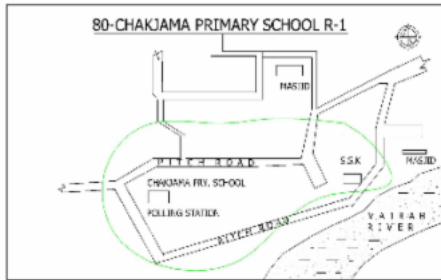

নির্বাচক নিবন্ধন আধিকারিকের স্বাক্ষর

Nazri Naksha

Google Map View

Polling Station Building Front View

Polling Station Front View

Cad View

Key MAP View

1 নাম : আসাদুল সেখ পিতার নাম: রাজ মাইল সেখ বাড়ির নং : n0005 বয়স : 30 লিঙ্গ : পুরুষ	XYZ1692052 ফটো উপলব্ধ	2 নাম : ফদন স্বামীর নাম: সেখ সামসুদ্দিন বাড়ির নং : n0005 বয়স : 71 লিঙ্গ : মহিলা	FRN1790401 ফটো উপলব্ধ	3 নাম : সিরাজুল সেখ পিতার নাম: সামসুদ্দিন সেখ বাড়ির নং : n0005 বয়স : 55 লিঙ্গ : পুরুষ	WB/09/058/510238 ফটো উপলব্ধ
4 নাম : ফরিদা বিবি স্বামীর নাম: রাফিজুল সেখ বাড়ির নং : n0005 বয়স : 36 লিঙ্গ : মহিলা	XYZ0274001 ফটো উপলব্ধ	5 নাম : মুরফাত আলী পিতার নাম: সামসুদ্দিন সেখ বাড়ির নং : n0005 বয়স : 39 লিঙ্গ : পুরুষ	XYZ0981498 ফটো উপলব্ধ	6 নাম : রাসিদা খাতুন বিবি স্বামীর নাম: মুরফাত আলী বাড়ির নং : n0005 বয়স : 33 লিঙ্গ : মহিলা	XYZ1351725 ফটো উপলব্ধ
7 নাম : আব্দুল আলিম সেখ পিতার নাম: রাজমাইল সেখ বাড়ির নং : n0005 বয়স : 38 লিঙ্গ : পুরুষ	FRN3224615 ফটো উপলব্ধ	8 নাম : মুরসালিম সেখ পিতার নাম: রাজমাইল সেখ বাড়ির নং : n0005 বয়স : 36 লিঙ্গ : পুরুষ	XYZ0981423 ফটো উপলব্ধ	9 নাম : রহিমা খাতুন বিবি স্বামীর নাম: মুরসালিম সেখ বাড়ির নং : n0005 বয়স : 31 লিঙ্গ : মহিলা	XYZ1445386 ফটো উপলব্ধ
10 নাম : সাইফুল সেখ পিতার নাম: সেখ গিয়াসউদ্দিন বাড়ির নং : n0006 বয়স : 59 লিঙ্গ : পুরুষ	FRN1908045 ফটো উপলব্ধ	11 নাম : রুপসোনা বিবি স্বামীর নাম: সাইফুল সেখ বাড়ির নং : n0006 বয়স : 55 লিঙ্গ : মহিলা	WB/09/058/510241 ফটো উপলব্ধ	12 নাম : ইসারুল সেখ পিতার নাম: সাইফুল সেখ বাড়ির নং : n0006 বয়স : 30 লিঙ্গ : পুরুষ	XYZ1692045 ফটো উপলব্ধ
13 নাম : সপিকুল সেখ পিতার নাম: গিয়াসউদ্দিন বাড়ির নং : 3 বয়স : 55 লিঙ্গ : পুরুষ	WB/09/058/510245 ফটো উপলব্ধ	14 নাম : মোমিন সেখ পিতার নাম: সপিকুল সেখ বাড়ির নং : n0006 বয়স : 29 লিঙ্গ : পুরুষ	XYZ1692110 ফটো উপলব্ধ	15 নাম : রফিকুল সেখ পিতার নাম: গিয়াসুদ্দিন সেখ বাড়ির নং : n0006 বয়স : 53 লিঙ্গ : পুরুষ	WB/09/058/510246 ফটো উপলব্ধ
16 নাম : রাশিদা বিবি স্বামীর নাম: রফিকুল সেখ বাড়ির নং : n0006 বয়স : 35 লিঙ্গ : মহিলা	XYZ1585397 ফটো উপলব্ধ	17 নাম : মফিজুল ইসলাম পিতার নাম: গিয়াসুদ্দিন সেখ বাড়ির নং : n0006 বয়স : 51 লিঙ্গ : পুরুষ	WB/09/058/510247 ফটো উপলব্ধ	18 নাম : হালেমা খাতুন স্বামীর নাম: ওবাইদুল সেখ বাড়ির নং : n0006 বয়স : 36 লিঙ্গ : মহিলা	XYZ1585322 ফটো উপলব্ধ
19 নাম : জামেনা বিবি স্বামীর নাম: নাসিরুদ্দিন সেখ বাড়ির নং : n0040 বয়স : 58 লিঙ্গ : মহিলা	WB/09/058/510119 ফটো উপলব্ধ	20 নাম : মরজেম আলি মণ্ডল পিতার নাম: নাসিরুদ্দিন মণ্ডল বাড়ির নং : n0040 বয়স : 44 লিঙ্গ : পুরুষ	FRN3142718 ফটো উপলব্ধ	21 নাম : সাবিনা বিবি স্বামীর নাম: আমিনুল সেখ বাড়ির নং : n0006 বয়স : 34 লিঙ্গ : মহিলা	XYZ1087238 ফটো উপলব্ধ
22 নাম : খোসতাব আলি পিতার নাম: সফিকুল সেখ বাড়ির নং : n0006 বয়স : 33 লিঙ্গ : পুরুষ	XYZ1585223 ফটো উপলব্ধ	23 নাম : মর্জিনা বিবি স্বামীর নাম: সেখ সুরাব বাড়ির নং : n0009 বয়স : 54 লিঙ্গ : মহিলা	FRN1790120 ফটো উপলব্ধ	24 নাম : সিজুরা খাতুন পিতার নাম: মণ্ডল জাবেদ বাড়ির নং : n0054 বয়স : 49 লিঙ্গ : মহিলা	WB/09/058/510047 ফটো উপলব্ধ
25 নাম : নূরনেহার খাতুন পিতার নাম: দবিরুদ্দিন সেখ বাড়ির নং : n0041 বয়স : 64 লিঙ্গ : মহিলা	WB/09/058/510132 ফটো উপলব্ধ	26 নাম : সাজিরুল ইসলাম পিতার নাম: সাদেক হোসেন বাড়ির নং : n0041 বয়স : 31 লিঙ্গ : পুরুষ	XYZ1445139 ফটো উপলব্ধ	27 নাম : রেখা বেওয়া স্বামীর নাম: আব্দুর রহমান বাড়ির নং : n0041 বয়স : 56 লিঙ্গ : মহিলা	WB/09/058/510131 ফটো উপলব্ধ
28 নাম : মহিদুল ইসলাম পিতার নাম: এসাহাক সেখ বাড়ির নং : n0041 বয়স : 43 লিঙ্গ : পুরুষ	XYZ0271742 ফটো উপলব্ধ	29 নাম : তারফা বিবি স্বামীর নাম: মহিদুল ইসলাম বাড়ির নং : n0041 বয়স : 39 লিঙ্গ : মহিলা	XYZ0271759 ফটো উপলব্ধ	30 নাম : সামসুল আলম পিতার নাম: আবুল হোসেন সেখ বাড়ির নং : n0041 বয়স : 43 লিঙ্গ : পুরুষ	FRN2830222 ফটো উপলব্ধ