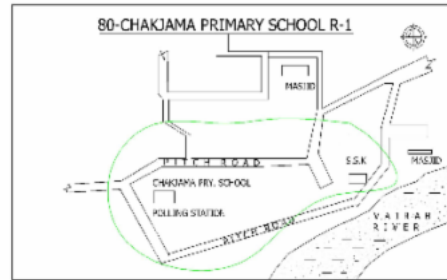

নির্বাচক নিবন্ধন আধিকারিকের স্বাক্ষর

Nazri Naksha

Google Map View

Polling Station Building Front View

Polling Station Front View

Cad View

Key MAP View

1 নাম : আসাদুল সেখ পিতার নাম: রাজ মাইল সেখ বাড়ির নং : n0005 বয়স : 30 লিঙ্গ : পুরুষ	XYZ1692052 ফটো উপলব্ধ	2 নাম : ফদন স্বামীর নাম: সেখ সামসুদ্দিন বাড়ির নং : n0005 বয়স : 71 লিঙ্গ : মহিলা	FRN1790401 ফটো উপলব্ধ	3 নাম : সিরাজুল সেখ পিতার নাম: সামসুদ্দিন সেখ বাড়ির নং : n0005 বয়স : 55 লিঙ্গ : পুরুষ	WB/09/058/510238 ফটো উপলব্ধ
4 নাম : ফরিদা বিবি স্বামীর নাম: রাফিজুল সেখ বাড়ির নং : n0005 বয়স : 36 লিঙ্গ : মহিলা	XYZ0274001 ফটো উপলব্ধ	5 নাম : মুরফাত আলী পিতার নাম: সামসুদ্দিন সেখ বাড়ির নং : n0005 বয়স : 39 লিঙ্গ : পুরুষ	XYZ0981498 ফটো উপলব্ধ	6 নাম : রাসিদা খাতুন বিবি স্বামীর নাম: মুরফাত আলী বাড়ির নং : n0005 বয়স : 33 লিঙ্গ : মহিলা	XYZ1351725 ফটো উপলব্ধ
7 নাম : আব্দুল আলিম সেখ পিতার নাম: রাজমাইল সেখ বাড়ির নং : n0005 বয়স : 38 লিঙ্গ : পুরুষ	FRN3224615 ফটো উপলব্ধ	8 নাম : মুরসালিম সেখ পিতার নাম: রাজমাইল সেখ বাড়ির নং : n0005 বয়স : 36 লিঙ্গ : পুরুষ	XYZ0981423 ফটো উপলব্ধ	9 নাম : রহিমা খাতুন বিবি স্বামীর নাম: মুরসালিম সেখ বাড়ির নং : n0005 বয়স : 31 লিঙ্গ : মহিলা	XYZ1445386 ফটো উপলব্ধ
10 নাম : সাইফুল সেখ পিতার নাম: সেখ গিয়াসউদ্দিন বাড়ির নং : n0006 বয়স : 59 লিঙ্গ : পুরুষ	FRN1908045 ফটো উপলব্ধ	11 নাম : রুপসোনা বিবি স্বামীর নাম: সাইফুল সেখ বাড়ির নং : n0006 বয়স : 55 লিঙ্গ : মহিলা	WB/09/058/510241 ফটো উপলব্ধ	12 নাম : ইসারুল সেখ পিতার নাম: সাইফুল সেখ বাড়ির নং : n0006 বয়স : 30 লিঙ্গ : পুরুষ	XYZ1692045 ফটো উপলব্ধ
13 নাম : সপিকুল সেখ পিতার নাম: গিয়াসউদ্দিন বাড়ির নং : 3 বয়স : 55 লিঙ্গ : পুরুষ	WB/09/058/510245 ফটো উপলব্ধ	14 নাম : মোমিন সেখ পিতার নাম: সপিকুল সেখ বাড়ির নং : n0006 বয়স : 29 লিঙ্গ : পুরুষ	XYZ1692110 ফটো উপলব্ধ	15 নাম : রফিকুল সেখ পিতার নাম: গিয়াসুদ্দিন সেখ বাড়ির নং : n0006 বয়স : 53 লিঙ্গ : পুরুষ	WB/09/058/510246 ফটো উপলব্ধ
16 নাম : রাশিদা বিবি স্বামীর নাম: রফিকুল সেখ বাড়ির নং : n0006 বয়স : 35 লিঙ্গ : মহিলা	XYZ1585397 ফটো উপলব্ধ	17 নাম : মফিজুল ইসলাম পিতার নাম: গিয়াসুদ্দিন সেখ বাড়ির নং : n0006 বয়স : 51 লিঙ্গ : পুরুষ	WB/09/058/510247 ফটো উপলব্ধ	18 নাম : হালেমা খাতুন স্বামীর নাম: ওবাইদুল সেখ বাড়ির নং : n0006 বয়স : 36 লিঙ্গ : মহিলা	XYZ1585322 ফটো উপলব্ধ
19 নাম : জামেনা বিবি স্বামীর নাম: নাসিরুদ্দিন সেখ বাড়ির নং : n0040 বয়স : 58 লিঙ্গ : মহিলা	WB/09/058/510119 ফটো উপলব্ধ	20 নাম : মরজেম আলি মণ্ডল পিতার নাম: নাসিরুদ্দিন মণ্ডল বাড়ির নং : n0040 বয়স : 44 লিঙ্গ : পুরুষ	FRN3142718 ফটো উপলব্ধ	21 নাম : সাবিনা বিবি স্বামীর নাম: আমিনুল সেখ বাড়ির নং : n0006 বয়স : 34 লিঙ্গ : মহিলা	XYZ1087238 ফটো উপলব্ধ
22 নাম : খোসতাব আলি পিতার নাম: সফিকুল সেখ বাড়ির নং : n0006 বয়স : 33 লিঙ্গ : পুরুষ	XYZ1585223 ফটো উপলব্ধ	23 নাম : মর্জিনা বিবি স্বামীর নাম: সেখ সুরাব বাড়ির নং : n0009 বয়স : 54 লিঙ্গ : মহিলা	FRN1790120 ফটো উপলব্ধ	24 নাম : সিজুরা খাতুন পিতার নাম: মণ্ডল জাবেদ বাড়ির নং : n0054 বয়স : 49 লিঙ্গ : মহিলা	WB/09/058/510047 ফটো উপলব্ধ
25 নাম : নূরনেহার খাতুন পিতার নাম: দবিরুদ্দিন সেখ বাড়ির নং : n0041 বয়স : 64 লিঙ্গ : মহিলা	WB/09/058/510132 ফটো উপলব্ধ	26 নাম : সাজিরুল ইসলাম পিতার নাম: সাদেক হোসেন বাড়ির নং : n0041 বয়স : 31 লিঙ্গ : পুরুষ	XYZ1445139 ফটো উপলব্ধ	27 নাম : রেখা বেওয়া স্বামীর নাম: আব্দুর রহমান বাড়ির নং : n0041 বয়স : 56 লিঙ্গ : মহিলা	WB/09/058/510131 ফটো উপলব্ধ
28 নাম : মহিদুল ইসলাম পিতার নাম: এসাহাক সেখ বাড়ির নং : n0041 বয়স : 43 লিঙ্গ : পুরুষ	XYZ0271742 ফটো উপলব্ধ	29 নাম : তারফা বিবি স্বামীর নাম: মহিদুল ইসলাম বাড়ির নং : n0041 বয়স : 39 লিঙ্গ : মহিলা	XYZ0271759 ফটো উপলব্ধ	30 নাম : সামসুল আলম পিতার নাম: আবুল হোসেন সেখ বাড়ির নং : n0041 বয়স : 43 লিঙ্গ : পুরুষ	FRN2830222 ফটো উপলব্ধ