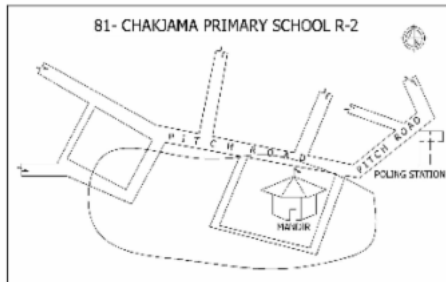

নির্বাচক নিবন্ধন আধিকারিকের স্বাক্ষর

Nazri Naksha

Google Map View

Polling Station Building Front View

Polling Station Front View

Cad View

Key MAP View

1 নাম : মিনারুল ইসলাম পিতার নাম: মাইনুদ্দিন সেখ বাড়ির নং : n0410 বয়স : 38 লিঙ্গ : পুরুষ	XYZ1086164 ফটো উপলব্ধ	2 নাম : রোকিয়া বিবি স্বামীর নাম: মিনারুল ইসলাম বাড়ির নং : n0410 বয়স : 30 লিঙ্গ : মহিলা	XYZ1692540 ফটো উপলব্ধ	3 নাম : হামিদুল সেখ পিতার নাম: মাইনুদ্দিন সেখ বাড়ির নং : n0410 বয়স : 34 লিঙ্গ : পুরুষ	XYZ1446053 ফটো উপলব্ধ
4 নাম : ইসরাইল সেখ পিতার নাম: মাইনুদ্দিন সেখ বাড়ির নং : n0418 বয়স : 49 লিঙ্গ : পুরুষ	XYZ2310142 ফটো উপলব্ধ	5 নাম : মোসাঃ শিউলি খাতুন বিবি স্বামীর নাম: এসরাইল সেখ বাড়ির নং : n0418 বয়স : 34 লিঙ্গ : মহিলা	XYZ1445816 ফটো উপলব্ধ	6 নাম : অনজিলা বিবি স্বামীর নাম: সাজ্জাদ সেখ বাড়ির নং : n0063 বয়স : 46 লিঙ্গ : মহিলা	FRN2830289 ফটো উপলব্ধ
7 নাম : মিনারুল সেখ পিতার নাম: নওসাদ সেখ বাড়ির নং : n0075 বয়স : 46 লিঙ্গ : পুরুষ	FRN2489201 ফটো উপলব্ধ	8 নাম : পারুল্লা বিবি স্বামীর নাম: মিনারুল সেখ বাড়ির নং : n0075 বয়স : 40 লিঙ্গ : মহিলা	XYZ1086552 ফটো উপলব্ধ	9 নাম : আমির হামজা পিতার নাম: আনারুল মণ্ডল বাড়ির নং : n0128 বয়স : 30 লিঙ্গ : পুরুষ	XYZ1692664 ফটো উপলব্ধ
10 নাম : আকবর সেখ পিতার নাম: ইসরাফিল সেখ বাড়ির নং : n0059 বয়স : 50 লিঙ্গ : পুরুষ	XYZ2309698 ফটো উপলব্ধ	11 নাম : আসোদা বিবি স্বামীর নাম: আবুল কালাম সেখ বাড়ির নং : n0059 বয়স : 49 লিঙ্গ : মহিলা	FRN1788603 ফটো উপলব্ধ	12 নাম : মোঃ আমির হামজা সেখ পিতার নাম: ইসরাফিল সেখ বাড়ির নং : n0059 বয়স : 30 লিঙ্গ : পুরুষ	XYZ1585702 ফটো উপলব্ধ
13 নাম : মোঃ আলী জিন্নাহ পিতার নাম: আব্দুল রাজ্জাক বাড়ির নং : n0152 বয়স : 42 লিঙ্গ : পুরুষ	FRN2832962 ফটো উপলব্ধ	14 নাম : মোজায় ইয়ানা ইয়াসমিন স্বামীর নাম: সিরাজউদ্দিন মণ্ডল বাড়ির নং : n0455 বয়স : 63 লিঙ্গ : মহিলা	XYZ2309771 ফটো উপলব্ধ	15 নাম : নাসমিনা বিবি স্বামীর নাম: আলি আবসার বাড়ির নং : n0505 বয়স : 38 লিঙ্গ : মহিলা	XYZ1086743 ফটো উপলব্ধ
16 নাম : মোঃ সহিদুল ইসলাম পিতার নাম: সাজাহান সেখ বাড়ির নং : n0512 বয়স : 34 লিঙ্গ : পুরুষ	XYZ1087600 ফটো উপলব্ধ	17 নাম : পারভিনা বিবি স্বামীর নাম: জারজিস হোসেন বাড়ির নং : n0290 বয়স : 37 লিঙ্গ : মহিলা	XYZ0982033 ফটো উপলব্ধ	18 নাম : কামাল সেখ পিতার নাম: সামোদ সেখ বাড়ির নং : n0296 বয়স : 63 লিঙ্গ : পুরুষ	XYZ2310332 ফটো উপলব্ধ
19 নাম : রাসিকুল সেখ পিতার নাম: কামাল সেখ বাড়ির নং : n0296 বয়স : 28 লিঙ্গ : পুরুষ	XYZ1763671 ফটো উপলব্ধ	20 নাম : সাবিনা খাতুন পিতার নাম: সাজাহান সেখ বাড়ির নং : n0512 বয়স : 32 লিঙ্গ : মহিলা	XYZ1763705 ফটো উপলব্ধ	21 নাম : মর্জিনা খাতুন বিবি স্বামীর নাম: রাসিকুল সেখ বাড়ির নং : n0296 বয়স : 28 লিঙ্গ : মহিলা	XYZ1763770 ফটো উপলব্ধ
22 নাম : আব্দুর রাব্বিক পিতার নাম: এনামুল মন্ডল বাড়ির নং : n0243 বয়স : 37 লিঙ্গ : পুরুষ	FRN2832194 ফটো উপলব্ধ	23 নাম : মহিদুল সে খ পিতার নাম: ইমানি সেখ বাড়ির নং : n0253 বয়স : 56 লিঙ্গ : পুরুষ	XYZ2311504 ফটো উপলব্ধ	24 নাম : শিবাজী সেখ পিতার নাম: মহিদুল সেখ বাড়ির নং : n0253 বয়স : 32 লিঙ্গ : পুরুষ	XYZ1585652 ফটো উপলব্ধ
25 নাম : রাফিকুল সেখ পিতার নাম: আজিত সেখ বাড়ির নং : n0113 বয়স : 45 লিঙ্গ : পুরুষ	XYZ1585744 ফটো উপলব্ধ	26 নাম : সিন্জিলা বিবি স্বামীর নাম: রাফিকুল সেখ বাড়ির নং : n0113 বয়স : 35 লিঙ্গ : মহিলা	XYZ1086305 ফটো উপলব্ধ	27 নাম : আলী নুর জামান পিতার নাম: গোলাম মণ্ডল বাড়ির নং : n0342 বয়স : 45 লিঙ্গ : পুরুষ	FRN2488328 ফটো উপলব্ধ
28 নাম : নুরুল ইসলাম পিতার নাম: সাইদুল্লা বাড়ির নং : n0182 বয়স : 53 লিঙ্গ : পুরুষ	WB/09/058/513170 ফটো উপলব্ধ	29 নাম : বর্না বিবি পিতার নাম: আলতাফ হোসেন মণ্ডল বাড়ির নং : n0203 বয়স : 51 লিঙ্গ : মহিলা	WB/09/058/513080 ফটো উপলব্ধ	30 নাম : মোঃ আব্দুল মান্নান পিতার নাম: মোঃ এহেরাম আলি মন্ডল বাড়ির নং : n0229 বয়স : 61 লিঙ্গ : পুরুষ	XYZ2312643 ফটো উপলব্ধ