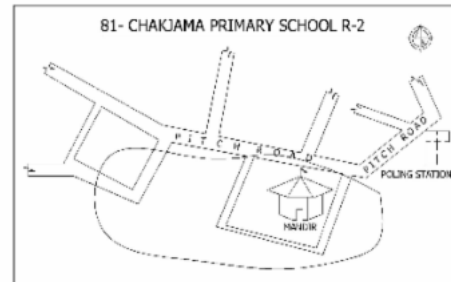

নির্বাচক নিবন্ধন আধিকারিকের স্বাক্ষর

Nazri Naksha

Google Map View

Polling Station Building Front View

Polling Station Front View

Cad View

Key MAP View

1 নাম : মিনারুল ইসলাম পিতার নাম: মাইনুদ্দিন সেখ বাড়ির নং : n0410 বয়স : 38 লিঙ্গ : পুরুষ	XYZ1086164 ফটো উপলব্ধ	2 নাম : রোকিয়া বিবি স্বামীর নাম: মিনারুল ইসলাম বাড়ির নং : n0410 বয়স : 30 লিঙ্গ : মহিলা	XYZ1692540 ফটো উপলব্ধ	3 নাম : হামিদুল সেখ পিতার নাম: মাইনুদ্দিন সেখ বাড়ির নং : n0410 বয়স : 34 লিঙ্গ : পুরুষ	XYZ1446053 ফটো উপলব্ধ
4 নাম : ইসরাইল সেখ পিতার নাম: মাইনুদ্দিন সেখ বাড়ির নং : n0418 বয়স : 49 লিঙ্গ : পুরুষ	XYZ2310142 ফটো উপলব্ধ	5 নাম : মোসাঃ শিউলি খাতুন বিবি স্বামীর নাম: এসরাইল সেখ বাড়ির নং : n0418 বয়স : 34 লিঙ্গ : মহিলা	XYZ1445816 ফটো উপলব্ধ	6 নাম : অনজিলা বিবি স্বামীর নাম: সাজ্জাদ সেখ বাড়ির নং : n0063 বয়স : 46 লিঙ্গ : মহিলা	FRN2830289 ফটো উপলব্ধ
7 নাম : মিনারুল সেখ পিতার নাম: নওসাদ সেখ বাড়ির নং : n0075 বয়স : 46 লিঙ্গ : পুরুষ	FRN2489201 ফটো উপলব্ধ	8 নাম : পারুল্লা বিবি স্বামীর নাম: মিনারুল সেখ বাড়ির নং : n0075 বয়স : 40 লিঙ্গ : মহিলা	XYZ1086552 ফটো উপলব্ধ	9 নাম : আমির হামজা পিতার নাম: আনারুল মণ্ডল বাড়ির নং : n0128 বয়স : 30 লিঙ্গ : পুরুষ	XYZ1692664 ফটো উপলব্ধ
10 নাম : আকবর সেখ পিতার নাম: ইসরাফিল সেখ বাড়ির নং : n0059 বয়স : 50 লিঙ্গ : পুরুষ	XYZ2309698 ফটো উপলব্ধ	11 নাম : আসোদা বিবি স্বামীর নাম: আবুল কালাম সেখ বাড়ির নং : n0059 বয়স : 49 লিঙ্গ : মহিলা	FRN1788603 ফটো উপলব্ধ	12 নাম : মোঃ আমির হামজা সেখ পিতার নাম: ইসরাফিল সেখ বাড়ির নং : n0059 বয়স : 30 লিঙ্গ : পুরুষ	XYZ1585702 ফটো উপলব্ধ
13 নাম : মোঃ আলী জিন্নাহ পিতার নাম: আব্দুল রাজ্জাক বাড়ির নং : n0152 বয়স : 42 লিঙ্গ : পুরুষ	FRN2832962 ফটো উপলব্ধ	14 নাম : মোজায় ইয়ানা ইয়াসমিন স্বামীর নাম: সিরাজউদ্দিন মণ্ডল বাড়ির নং : n0455 বয়স : 63 লিঙ্গ : মহিলা	XYZ2309771 ফটো উপলব্ধ	15 নাম : নাসমিনা বিবি স্বামীর নাম: আলি আবসার বাড়ির নং : n0505 বয়স : 38 লিঙ্গ : মহিলা	XYZ1086743 ফটো উপলব্ধ
16 নাম : মোঃ সহিদুল ইসলাম পিতার নাম: সাজাহান সেখ বাড়ির নং : n0512 বয়স : 34 লিঙ্গ : পুরুষ	XYZ1087600 ফটো উপলব্ধ	17 নাম : পারভিনা বিবি স্বামীর নাম: জারজিস হোসেন বাড়ির নং : n0290 বয়স : 37 লিঙ্গ : মহিলা	XYZ0982033 ফটো উপলব্ধ	18 নাম : কামাল সেখ পিতার নাম: সামোদ সেখ বাড়ির নং : n0296 বয়স : 63 লিঙ্গ : পুরুষ	XYZ2310332 ফটো উপলব্ধ
19 নাম : রাসিকুল সেখ পিতার নাম: কামাল সেখ বাড়ির নং : n0296 বয়স : 28 লিঙ্গ : পুরুষ	XYZ1763671 ফটো উপলব্ধ	20 নাম : সাবিনা খাতুন পিতার নাম: সাজাহান সেখ বাড়ির নং : n0512 বয়স : 32 লিঙ্গ : মহিলা	XYZ1763705 ফটো উপলব্ধ	21 নাম : মর্জিনা খাতুন বিবি স্বামীর নাম: রাসিকুল সেখ বাড়ির নং : n0296 বয়স : 28 লিঙ্গ : মহিলা	XYZ1763770 ফটো উপলব্ধ
22 নাম : আব্দুর রাব্বিক পিতার নাম: এনামুল মন্ডল বাড়ির নং : n0243 বয়স : 37 লিঙ্গ : পুরুষ	FRN2832194 ফটো উপলব্ধ	23 নাম : মহিদুল সে খ পিতার নাম: ইমানি সেখ বাড়ির নং : n0253 বয়স : 56 লিঙ্গ : পুরুষ	XYZ2311504 ফটো উপলব্ধ	24 নাম : শিবাজী সেখ পিতার নাম: মহিদুল সেখ বাড়ির নং : n0253 বয়স : 32 লিঙ্গ : পুরুষ	XYZ1585652 ফটো উপলব্ধ
25 নাম : রাফিকুল সেখ পিতার নাম: আজিত সেখ বাড়ির নং : n0113 বয়স : 45 লিঙ্গ : পুরুষ	XYZ1585744 ফটো উপলব্ধ	26 নাম : সিন্জিলা বিবি স্বামীর নাম: রাফিকুল সেখ বাড়ির নং : n0113 বয়স : 35 লিঙ্গ : মহিলা	XYZ1086305 ফটো উপলব্ধ	27 নাম : আলী নুর জামান পিতার নাম: গোলাম মণ্ডল বাড়ির নং : n0342 বয়স : 45 লিঙ্গ : পুরুষ	FRN2488328 ফটো উপলব্ধ
28 নাম : নুরুল ইসলাম পিতার নাম: সাইদুল্লা বাড়ির নং : n0182 বয়স : 53 লিঙ্গ : পুরুষ	WB/09/058/513170 ফটো উপলব্ধ	29 নাম : বর্না বিবি পিতার নাম: আলতাফ হোসেন মণ্ডল বাড়ির নং : n0203 বয়স : 51 লিঙ্গ : মহিলা	WB/09/058/513080 ফটো উপলব্ধ	30 নাম : মোঃ আব্দুল মান্নান পিতার নাম: মোঃ এহেরাম আলি মন্ডল বাড়ির নং : n0229 বয়স : 61 লিঙ্গ : পুরুষ	XYZ2312643 ফটো উপলব্ধ