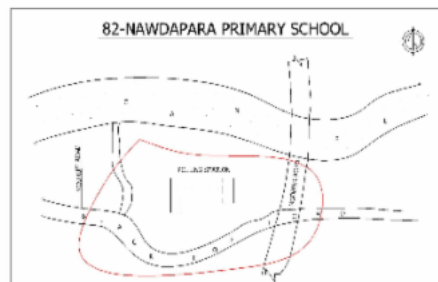

নির্বাচক নিবন্ধন আধিকারিকের স্বাক্ষর

Nazri Naksha

Google Map View

Polling Station Building Front View

Polling Station Front View

Cad View

Key MAP View

বিধানসভা নির্বাচনক্ষেত্রের নং, নাম : 63-রাণীনগর
ভাগ নং, নাম : 1-পাড়া-নওদাপাড়া