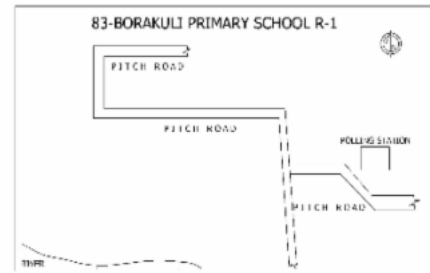

Key MAP View