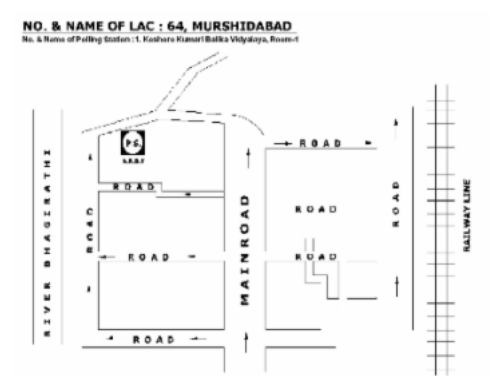

নির্বাচক নিবন্ধন আধিকারিকের স্বাক্ষর

Nazri Naksha

Google Map View

Polling Station Building Front View

Polling Station Front View

Cad View

Key MAP View

1 নাম : সোমা মন্ডল স্বামীর নাম: যষ্ঠী মন্ডল বাড়ির নং : n0065 বয়স : 35 লিঙ্গ : মহিলা	NJH1256759	ফটো উপলব্ধ	2 নাম : যষ্ঠী মন্ডল পিতার নাম: কালু মন্ডল বাড়ির নং : n0065 বয়স : 37 লিঙ্গ : পুরুষ	NJH1062496	ফটো উপলব্ধ	3 নাম : উত্তম সাহা পিতার নাম: উপেন্দ্র নাথ সাহা বাড়ির নং : n0233 বয়স : 58 লিঙ্গ : পুরুষ	NJH0529628	ফটো উপলব্ধ
4 নাম : শ্রাবনী শীল স্বামীর নাম: রানা পান্ডে বাড়ির নং : n0226 বয়স : 36 লিঙ্গ : মহিলা	NJH0190991	ফটো উপলব্ধ	5 নাম : শান্তনা জরিয়া স্বামীর নাম: প্রদীপ কুমার জরিয়া বাড়ির নং : n0214 বয়স : 40 লিঙ্গ : মহিলা	NJH1063700	ফটো উপলব্ধ	6 নাম : অরিহন্ত কুঠারী পিতার নাম: বিবেক পং কুঠারী বাড়ির নং : n0075 বয়স : 35 লিঙ্গ : পুরুষ	NJH1256593	ফটো উপলব্ধ
7 নাম : মমতা কুঠারী স্বামীর নাম: বিবেকপত্ কুঠারী বাড়ির নং : n0075 বয়স : 53 লিঙ্গ : মহিলা	NJH2275683	ফটো উপলব্ধ	8 নাম : বিবেকপত্ কুঠারী পিতার নাম: অজয় সিং কুঠারী বাড়ির নং : n0075 বয়স : 67 লিঙ্গ : পুরুষ	NJH2275675	ফটো উপলব্ধ	9 নাম : আঁচল কুঠারী পিতার নাম: বিবেকপং কুঠারী বাড়ির নং : n0075 বয়স : 33 লিঙ্গ : মহিলা	NJH1460062	ফটো উপলব্ধ
10 নাম : রিঙ্কু খোয়াস স্বামীর নাম: নরেশ খোয়াস বাড়ির নং : n0073 বয়স : 40 লিঙ্গ : মহিলা	CDK2907061	ফটো উপলব্ধ	11 নাম : রাজেশ খোয়াস পিতার নাম: রাধেশ্যাম খোয়াস বাড়ির নং : n0073 বয়স : 45 লিঙ্গ : পুরুষ	HQS1782671	ফটো উপলব্ধ	12 নাম : নরেশ খোয়াশ পিতার নাম: রাধেশ্যাম খোয়াশ বাড়ির নং : n0073 বয়স : 43 লিঙ্গ : পুরুষ	HQS1782150	ফটো উপলব্ধ
13 নাম : বাবলী কুমারী পাণ্ডে স্বামীর নাম: বেদ প্রকাশ পাণ্ডে বাড়ির নং : N0078 বয়স : 31 লিঙ্গ : মহিলা	NJH2426625	ফটো উপলব্ধ	14 নাম : মাধোপ্রসাদ পাণ্ডে পিতার নাম: দিবাকর পাণ্ডে বাড়ির নং : n0078 বয়স : 70 লিঙ্গ : পুরুষ	NJH2276111	ফটো উপলব্ধ	15 নাম : ভাগ্যমতী পাণ্ডে স্বামীর নাম: মাধোপ্রসাদ পাণ্ডে বাড়ির নং : n0078 বয়স : 61 লিঙ্গ : মহিলা	NJH2276129	ফটো উপলব্ধ
16 নাম : উধো পাণ্ডে পিতার নাম: দিবাকর পাণ্ডে বাড়ির নং : n0078 বয়স : 61 লিঙ্গ : পুরুষ	NJH2275774	ফটো উপলব্ধ	17 নাম : সুকদেব পাণ্ডে পিতার নাম: উধো পাণ্ডে বাড়ির নং : n0078 বয়স : 32 লিঙ্গ : পুরুষ	NJH1785500	ফটো উপলব্ধ	18 নাম : বেদ প্রকাশ পাণ্ডে পিতার নাম: মাধো প্রকাশ পাণ্ডে বাড়ির নং : n0078 বয়স : 38 লিঙ্গ : পুরুষ	HQS2742161	ফটো উপলব্ধ
19 নাম : চিন্ময় ব্যানার্জী পিতার নাম: গদাধর ব্যানার্জী বাড়ির নং : n0008 বয়স : 66 লিঙ্গ : পুরুষ	NJH2275535	ফটো উপলব্ধ	20 নাম : মিতালী ব্যানার্জী স্বামীর নাম: চিন্ময় ব্যানার্জী বাড়ির নং : n0008 বয়স : 52 লিঙ্গ : মহিলা	NJH2275543	ফটো উপলব্ধ	21 নাম : মিহির চাঁদ বোথরা পিতার নাম: শীতল চাঁদ বোথরা বাড়ির নং : n0123 বয়স : 74 লিঙ্গ : পুরুষ	NJH2275691	ফটো উপলব্ধ
22 নাম : সুনীতা বোথরা স্বামীর নাম: মিহির চাঁদ বোথরা বাড়ির নং : n0123 বয়স : 66 লিঙ্গ : মহিলা	NJH2275709	ফটো উপলব্ধ	23 নাম : অমিত চাঁদ বোথরা পিতার নাম: মিহির চাঁদ বোথরা বাড়ির নং : n0123 বয়স : 41 লিঙ্গ : পুরুষ	HQS2515195	ফটো উপলব্ধ	24 নাম : অনিল ভাস্কর পিতার নাম: নিরঞ্জন ভাস্কর বাড়ির নং : n0191 বয়স : 53 লিঙ্গ : পুরুষ	NJH0545145	ফটো উপলব্ধ
25 নাম : অমিতাভ সেনগুপ্ত পিতার নাম: অমরেন্দ্র সেনগুপ্ত বাড়ির নং : n0066 বয়স : 63 লিঙ্গ : পুরুষ	NJH2275733	ফটো উপলব্ধ	26 নাম : লিপিকা সেনগুপ্ত স্বামীর নাম: অমরেন্দ্র সেনগুপ্ত বাড়ির নং : n0066 বয়স : 59 লিঙ্গ : মহিলা	WB/08/057/618375	ফটো উপলব্ধ	27 নাম : পুনম হালদার পিতার নাম: মুণালকান্তি হালদার বাড়ির নং : n0121 বয়স : 45 লিঙ্গ : পুরুষ	NJH0003129	ফটো উপলব্ধ
28 নাম : শেখর হালদার পিতার নাম: মুনাল কান্তি হালদার বাড়ির নং : n0121 বয়স : 48 লিঙ্গ : পুরুষ	NJH1062561	ফটো উপলব্ধ	29 নাম : উলি হালদার স্বামীর নাম: শেখর হালদার বাড়ির নং : n0121 বয়স : 33 লিঙ্গ : মহিলা	NJH1882307	ফটো উপলব্ধ	30 নাম : মুনাল কান্তি হালদার পিতার নাম: বসন্ত হালদার বাড়ির নং : n0121 বয়স : 78 লিঙ্গ : পুরুষ	NJH2281194	ফটো উপলব্ধ