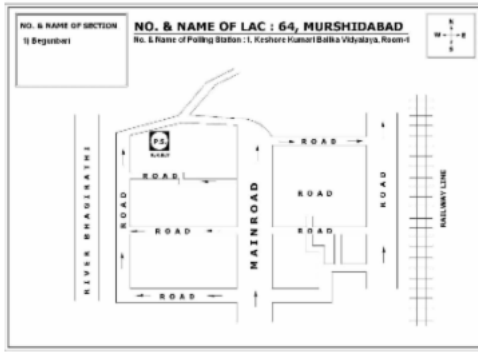

Nazri Naksha