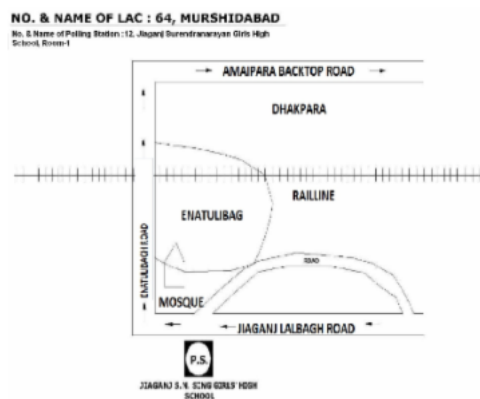

নির্বাচক নিবন্ধন আধিকারিকের স্বাক্ষর

Nazri Naksha

Google Map View

Polling Station Building Front View

Polling Station Front View

Cad View

Key MAP View

1 নাম : বাসন্তী মন্ডল স্বামীর নাম: শ্রীমন্ত মন্ডল বাড়ির নং : n0148 বয়স : 49 লিঙ্গ : মহিলা	NJH1462969 ফটো উপলব্ধ	2 নাম : শ্রীমন্ত মন্ডল পিতার নাম: দুলাল মন্ডল বাড়ির নং : n0148 বয়স : 59 লিঙ্গ : পুরুষ	WB/09/058/384083 ফটো উপলব্ধ	3 নাম : জনি সেখ পিতার নাম: এবাদুল সেখ বাড়ির নং : n0121 বয়স : 30 লিঙ্গ : পুরুষ	NJH1607084 ফটো উপলব্ধ
4 নাম : হীরা স্বামীর নাম: ইবাদুল সেখ বাড়ির নং : n0121 বয়স : 49 লিঙ্গ : মহিলা	HQS2460483 ফটো উপলব্ধ	5 নাম : গোলেনুর স্বামীর নাম: সুমের সেখ বাড়ির নং : n0114 বয়স : 79 লিঙ্গ : মহিলা	HQS2459618 ফটো উপলব্ধ	6 নাম : শ্যামলাল রাজভর পিতার নাম: গণেশ রাজভর বাড়ির নং : n0114 বয়স : 56 লিঙ্গ : পুরুষ	WB/08/057/549288 ফটো উপলব্ধ
7 নাম : মামনি রাজভর স্বামীর নাম: শ্যামলাল রাজভর বাড়ির নং : n0114 বয়স : 48 লিঙ্গ : মহিলা	HQS2459600 ফটো উপলব্ধ	8 নাম : এবাদুল সেখ পিতার নাম: ইবাদুল সেখ বাড়ির নং : n0121 বয়স : 53 লিঙ্গ : পুরুষ	HQS2460475 ফটো উপলব্ধ	9 নাম : আঙ্গুরা বিবি স্বামীর নাম: সাইদুল সেখ বাড়ির নং : এন0126 বয়স : 66 লিঙ্গ : মহিলা	NJH2181410 ফটো উপলব্ধ
10 নাম : সিরাজুল সেখ পিতার নাম: এবাদুল সেখ বাড়ির নং : N0121 বয়স : 24 লিঙ্গ : পুরুষ	NJH2492015 ফটো উপলব্ধ	11 নাম : জাহান্নার বিবি স্বামীর নাম: নবী সেখ বাড়ির নং : n0124 বয়স : 49 লিঙ্গ : মহিলা	NJH1886159 ফটো উপলব্ধ	12 নাম : সুরাজ সেখ পিতার নাম: সাজ্জাদ সেখ বাড়ির নং : n0122 বয়স : 28 লিঙ্গ : পুরুষ	NJH1886225 ফটো উপলব্ধ
13 নাম : মারুফা স্বামীর নাম: আবুল সেখ বাড়ির নং : n0120 বয়স : 49 লিঙ্গ : মহিলা	WB/08/057/549548 ফটো উপলব্ধ	14 নাম : রুকিয়া স্বামীর নাম: আরমান সেখ বাড়ির নং : n0121 বয়স : 67 লিঙ্গ : মহিলা	WB/08/057/549524 ফটো উপলব্ধ	15 নাম : আকবর সেখ পিতার নাম: জেনুরদ্দিন সেখ বাড়ির নং : এন0121 বয়স : 66 লিঙ্গ : পুরুষ	NJH1462928 ফটো উপলব্ধ
16 নাম : অনিতা মন্ডল স্বামীর নাম: সাধন কুমার মন্ডল বাড়ির নং : এন0247 বয়স : 41 লিঙ্গ : মহিলা	NJH0471276 ফটো উপলব্ধ	17 নাম : কুরবান সেখ পিতার নাম: সাইদুল সেখ বাড়ির নং : n0126 বয়স : 30 লিঙ্গ : পুরুষ	NJH1789254 ফটো উপলব্ধ	18 নাম : রাসিদা বিবি স্বামীর নাম: রৌশন সেখ বাড়ির নং : n0121 বয়স : 36 লিঙ্গ : মহিলা	NJH1365568 ফটো উপলব্ধ
19 নাম : শোভা স্বামীর নাম: সাজ্জাদ সেখ বাড়ির নং : n0122 বয়স : 73 লিঙ্গ : মহিলা	HQS2458644 ফটো উপলব্ধ	20 নাম : রাহুল সেখ পিতার নাম: সাজ্জাদ সেখ বাড়ির নং : n0122 বয়স : 43 লিঙ্গ : পুরুষ	NJH1607159 ফটো উপলব্ধ	21 নাম : সোনারুল সেখ পিতার নাম: সাজ্জাদ সেখ বাড়ির নং : n0122 বয়স : 39 লিঙ্গ : পুরুষ	HQS2652907 ফটো উপলব্ধ
22 নাম : অসিমা বিবি স্বামীর নাম: সোনারুল সেখ বাড়ির নং : n0122 বয়স : 43 লিঙ্গ : মহিলা	NJH1789320 ফটো উপলব্ধ	23 নাম : রমেলা স্বামীর নাম: রেহেসেন সেখ বাড়ির নং : n0123 বয়স : 59 লিঙ্গ : মহিলা	WB/08/057/549544 ফটো উপলব্ধ	24 নাম : সাকিলা বিবি পিতার নাম: রাহুল সেখ বাড়ির নং : এন0122 বয়স : 43 লিঙ্গ : মহিলা	NJH2728897 ফটো উপলব্ধ
25 নাম : মেহনাজ বিবি স্বামীর নাম: সিরাজুল সেখ বাড়ির নং : এন0122 বয়স : 43 লিঙ্গ : মহিলা	NJH2727030 ফটো উপলব্ধ	26 নাম : সঞ্জীব রাজভর পিতার নাম: শ্যামলাল রাজভর বাড়ির নং : n0114 বয়স : 29 লিঙ্গ : পুরুষ	NJH1886233 ফটো উপলব্ধ	27 নাম : হেনা বিবি স্বামীর নাম: সিরাজুল সেখ বাড়ির নং : এন0122 বয়স : 43 লিঙ্গ : মহিলা	NJH2113579 ফটো উপলব্ধ
28 নাম : সাইদুল সেখ পিতার নাম: আব্দুল বারি বাড়ির নং : এন0126 বয়স : 70 লিঙ্গ : পুরুষ	HQS2460574 ফটো উপলব্ধ	29 নাম : আশিস কুমার রায় পিতার নাম: বিশ্বনাথ রায় বাড়ির নং : এন0114 বয়স : 69 লিঙ্গ : পুরুষ	NJH2632917 ফটো উপলব্ধ	30 নাম : রিয়া মন্ডল পিতার নাম: শ্রীমন্ত মন্ডল বাড়ির নং : এন0148 বয়স : 23 লিঙ্গ : মহিলা	NJH2739134 ফটো উপলব্ধ