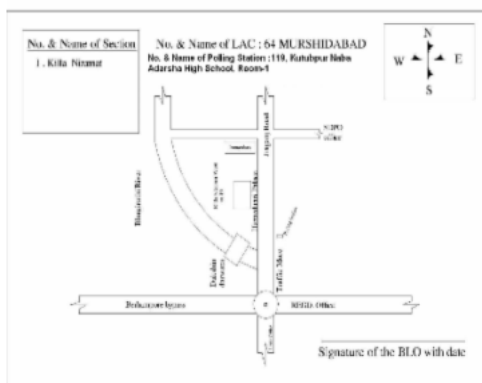

Nazri Naksha