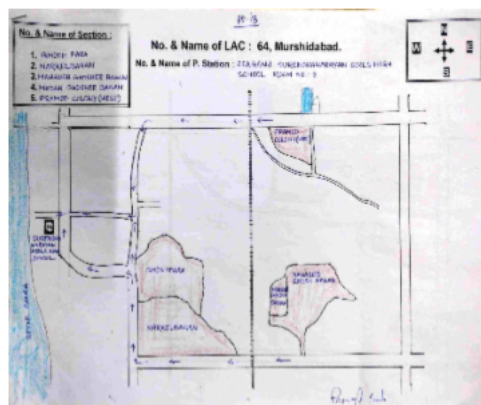

Key MAP View