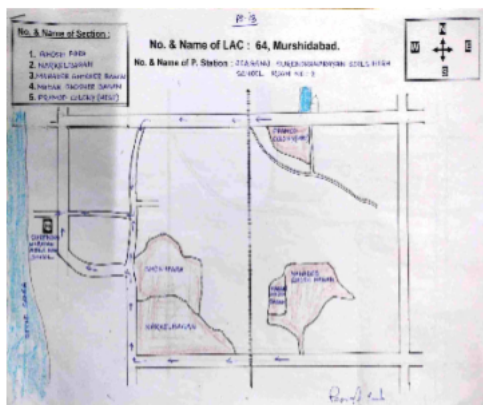

Nazri Naksha