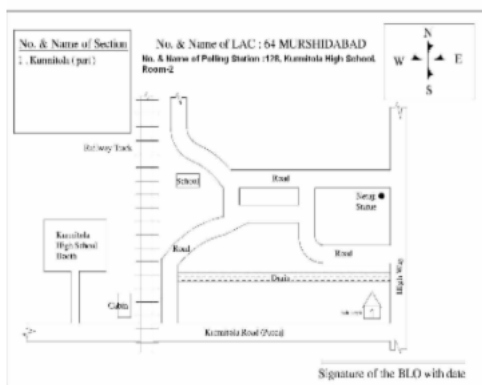

Nazri Naksha