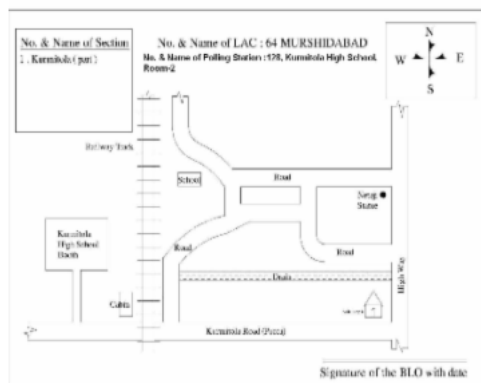

নির্বাচক নিবন্ধন আধিকারিকের স্বাক্ষর

Nazri Naksha

Google Map View

Polling Station Building Front View

Polling Station Front View

Cad View

Key MAP View

বিধানসভা নির্বাচনক্ষেত্রের নং, নাম : 64-মুর্শিদাবাদ
ভাগ নং, নাম : 1-কুর্মিটোলা (অংশ)