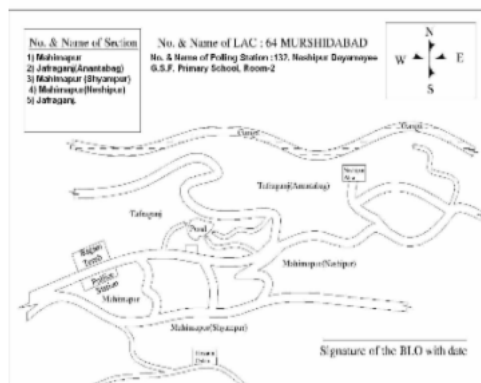

Key MAP View