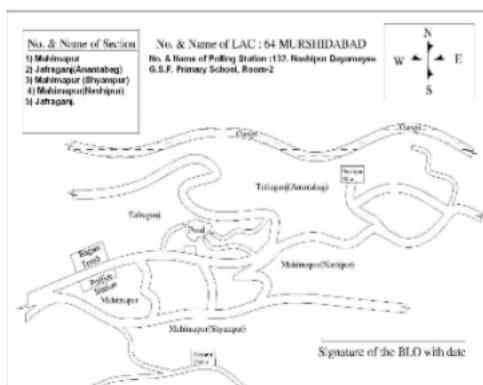

Nazri Naksha