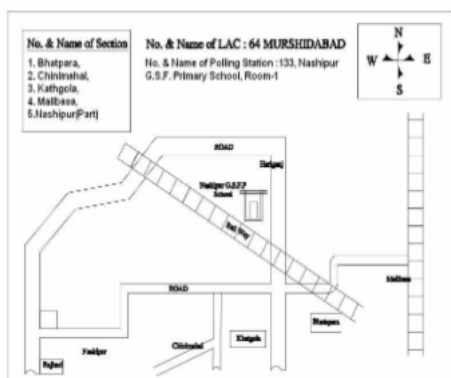

Nazri Naksha