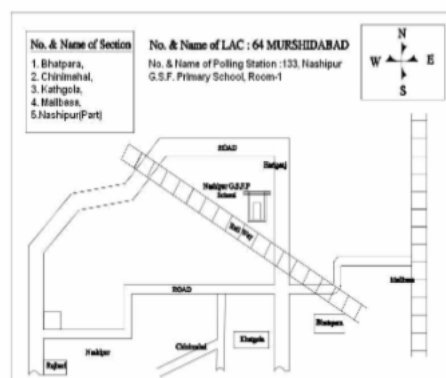

নির্বাচক নিবন্ধন আধিকারিকের স্বাক্ষর

Nazri Naksha

Google Map View

Polling Station Building Front View

Polling Station Front View

Cad View

Key MAP View

বিধানসভা নির্বাচনক্ষেত্রের নং, নাম : 64-মুর্শিদাবাদ  
ভাগ নং, নাম : 1-ভাটপাড়া