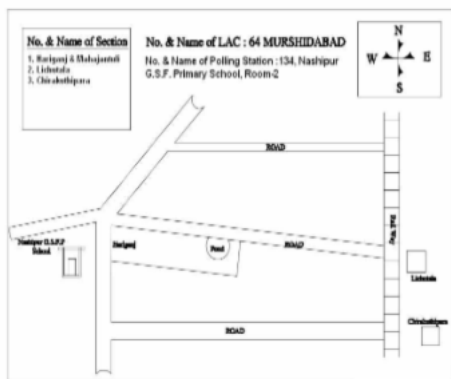

নির্বাচক তালিকা 2026 S25 পশ্চিমবঙ্গ

বিধানসভা নির্বাচনক্ষেত্রের নং, নাম ও সংরক্ষণের স্থিতি : 64 - মুর্শিদাবাদ (সাধারণ)		অংশ নং : 137			
বিধানসভা নির্বাচনক্ষেত্রটি যে লোকসভা নির্বাচনক্ষেত্রের / ক্ষেত্রসমূহের অন্তর্ভুক্ত তার নং, নাম ও সংরক্ষণ স্থিতি : 11 - মুর্শিদাবাদ (সাধারণ)					
1. সংশোধনের পূর্ণ বিবরণ					
সংশোধনের বৎসর :	2026	নির্বাচক তালিকার পরিচিতি :			
ভিত্তি তারিখ :	01-01-2026	বিশেষ নিবিড় সংশোধন ২০২৬ এর চূড়ান্ত ভোটার তালিকার সহিত 06-04-2026 তারিখ অবধি সংশোধিত নির্বাচক তালিকা			
সংশোধনের প্রকৃতি :	ধারাবাহিক সংশোধন 2026				
প্রকাশনার তারিখ :	06-04-2026				
2. অংশ ও নির্বাচনী এলাকার পূর্ণ বিবরণ :					
অংশের ভাগ নং ও নাম :					
1-হরিগঞ্জ ও মহাজনটুলী					
2-লিচুতলা					
3-চিড়াকুঠিপাড়া					
	প্রধান শহর/গ্রাম	: মুর্শিদাবাদ			
	ওয়ার্ড	: 015			
	থানা	: মুর্শিদাবাদ			
	গ্রাম পঞ্চগয়েত	:			
	ব্লক	:			
	মহকুমা	: লালবাগ			
	জেলা	: মুর্শিদাবাদ			
	পিন	: 742160			
3. ভোট গ্রহন কেন্দ্রের পূর্ণ বিবরণ :					
ভোট গ্রহন কেন্দ্রের নং, নাম :		ভোট গ্রহন কেন্দ্রের শ্রেণী :		শহরাঞ্চল	
137 - নশীপুর জি.এস.এফ. প্রাইমারী স্কুল		এই অংশে সহায়ক ভোটগ্রহন কেন্দ্রের সংখ্যা		0	
ভোট গ্রহন কেন্দ্রের ঠিকানা :		:			
নশীপুর জি.এস.এফ. প্রাইমারী স্কুল, , রুম-2, নশীপুর					
4. নির্বাচকের সংখ্যা :					
প্রথম ক্রমিক নং	শেষ ক্রমিক নং	মোট সংখ্যা			
		পুরুষ	মহিলা	তৃতীয় লিঙ্গ	মোট
1	692	351	330	0	681

নির্বাচক নিবন্ধন আধিকারিকের স্বাক্ষর

Nazri Naksha

Google Map View

Polling Station Building Front View

Polling Station Front View

Cad View

Key MAP View

বিধানসভা নির্বাচনক্ষেত্রের নং, নাম : 64-মুর্শিদাবাদ
ভাগ নং, নাম : 1-হরিগঞ্জ ও মহাজনটুলী