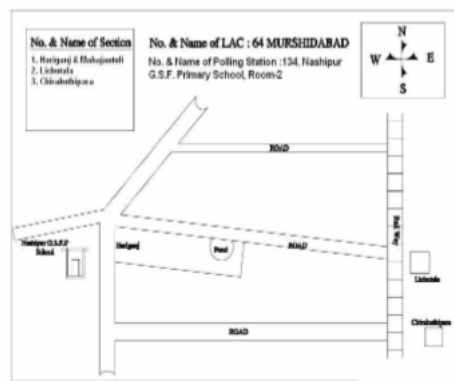

নির্বাচক নিবন্ধন আধিকারিকের স্বাক্ষর

Nazri Naksha

Google Map View

Polling Station Building Front View

Polling Station Front View

Cad View

Key MAP View

বিধানসভা নির্বাচনক্ষেত্রের নং, নাম : 64-মুর্শিদাবাদ
ভাগ নং, নাম : 1-হরিগঞ্জ ও মহাজনটুলী