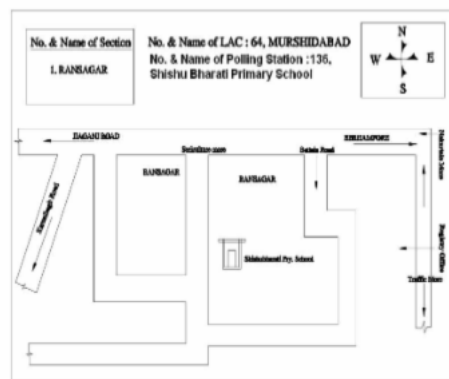

নির্বাচক নিবন্ধন আধিকারিকের স্বাক্ষর

Nazri Naksha

Google Map View

Polling Station Building Front View

Polling Station Front View

Cad View

Key MAP View

1 নাম : দিপালী মন্ডল স্বামীর নাম: রমেশ মন্ডল বাড়ির নং : n0233 বয়স : 50 লিঙ্গ : মহিলা	WB/09/058/006244	2 নাম : দরেশ মন্ডল পিতার নাম: সর্বেশ্বর মন্ডল বাড়ির নং : n0233 বয়স : 49 লিঙ্গ : পুরুষ	WB/09/058/006246	3 নাম : অর্চনা মন্ডল স্বামীর নাম: বন্যেশ্বর মন্ডল বাড়ির নং : n0233 বয়স : 49 লিঙ্গ : মহিলা	WB/09/058/006245
4 নাম : অনূপ মন্ডল পিতার নাম: বংশী মন্ডল বাড়ির নং : n0239 বয়স : 51 লিঙ্গ : পুরুষ	NJH0489435	5 নাম : সুন্দরী রানী মন্ডল স্বামীর নাম: অনূপ মন্ডল বাড়ির নং : 219 বয়স : 47 লিঙ্গ : মহিলা	NJH0489211	6 নাম : সরলা মন্ডল স্বামীর নাম: বংশী মন্ডল বাড়ির নং : n0242 বয়স : 71 লিঙ্গ : মহিলা	NJH0489427
7 নাম : তপতী মন্ডল স্বামীর নাম: তেতুল মন্ডল বাড়ির নং : n0244 বয়স : 47 লিঙ্গ : মহিলা	NJH0489336	8 নাম : তেতুল মন্ডল পিতার নাম: পঞ্চানন মন্ডল বাড়ির নং : 0234 বয়স : 50 লিঙ্গ : পুরুষ	NJH0489401	9 নাম : মমতা মন্ডল স্বামীর নাম: সুজয় মন্ডল বাড়ির নং : n0247 বয়স : 61 লিঙ্গ : মহিলা	FRN2705366
10 নাম : সুজয় মন্ডল পিতার নাম: গিরিশ মন্ডল বাড়ির নং : n0248 বয়স : 66 লিঙ্গ : পুরুষ	FRN2705358	11 নাম : পিন্টু মন্ডল পিতার নাম: সুজয় মন্ডল বাড়ির নং : n0248 বয়স : 30 লিঙ্গ : পুরুষ	NJH1674191	12 নাম : সুলেখা সরকার(মন্ডল) স্বামীর নাম: উমাপদ মন্ডল বাড়ির নং : n0249 বয়স : 50 লিঙ্গ : মহিলা	WB/08/057/544394
13 নাম : দীনেশ মন্ডল পিতার নাম: সোনারাম মন্ডল বাড়ির নং : n0251 বয়স : 57 লিঙ্গ : পুরুষ	WB/09/059/3933206	14 নাম : পঞ্চমী মন্ডল স্বামীর নাম: দীনেশ মন্ডল বাড়ির নং : n0251 বয়স : 33 লিঙ্গ : মহিলা	NJH1674480	15 নাম : মনোরঞ্জন মন্ডল পিতার নাম: পরমেশ্বর মন্ডল বাড়ির নং : n0255 বয়স : 62 লিঙ্গ : পুরুষ	NJH0489419
16 নাম : ভঞ্জন মন্ডল পিতার নাম: মনোরঞ্জন মন্ডল বাড়ির নং : n0255 বয়স : 40 লিঙ্গ : পুরুষ	NJH1185271	17 নাম : সুজিত মন্ডল পিতার নাম: দ্বিজেন মন্ডল বাড়ির নং : n0231 বয়স : 33 লিঙ্গ : পুরুষ	NJH1515584	18 নাম : দ্বিজেন মন্ডল পিতার নাম: কানাইমন্ডল বাড়ির নং : n0231 বয়স : 69 লিঙ্গ : পুরুষ	NJH2318103
19 নাম : লক্ষ্মী মন্ডল স্বামীর নাম: দ্বিজেন মন্ডল বাড়ির নং : n0231 বয়স : 61 লিঙ্গ : মহিলা	NJH2318111	20 নাম : ইন্দ্রজিত মন্ডল পিতার নাম: দ্বিজেন মন্ডল বাড়ির নং : n0231 বয়স : 53 লিঙ্গ : পুরুষ	NJH1185313	21 নাম : বিথিকা মন্ডল স্বামীর নাম: পবিত্র মন্ডল বাড়ির নং : n0240 বয়স : 36 লিঙ্গ : মহিলা	NJH1674175
22 নাম : পবিত্র কুমার মন্ডল পিতার নাম: বংশী মন্ডল বাড়ির নং : n0240 বয়স : 42 লিঙ্গ : পুরুষ	NJH1185289	23 নাম : বংশী মন্ডল পিতার নাম: রামেশ্বর মন্ডল বাড়ির নং : n0240 বয়স : 71 লিঙ্গ : পুরুষ	NJH0489518	24 নাম : রমেশ মন্ডল পিতার নাম: সর্বেশ্বর মন্ডল বাড়ির নং : n0232 বয়স : 56 লিঙ্গ : পুরুষ	WB/09/058/006243
25 নাম : যশী চরণ মন্ডল পিতার নাম: দুলাল মন্ডল বাড়ির নং : n0173 বয়স : 54 লিঙ্গ : পুরুষ	WB/09/055/303337	26 নাম : নমিতা মন্ডল স্বামীর নাম: গোবর্দন মন্ডল বাড়ির নং : n0172 বয়স : 37 লিঙ্গ : মহিলা	NJH1674415	27 নাম : সঞ্চিতা মন্ডল স্বামীর নাম: সর্বেশ্বর মন্ডল বাড়ির নং : n0172 বয়স : 42 লিঙ্গ : মহিলা	NJH1674449
28 নাম : গনপতি মন্ডল পিতার নাম: সাধুচরণ মন্ডল বাড়ির নং : n0172 বয়স : 47 লিঙ্গ : পুরুষ	WB/09/056/303890	29 নাম : গোবর্দন মন্ডল পিতার নাম: সাধুচরণ মন্ডল বাড়ির নং : n0172 বয়স : 50 লিঙ্গ : পুরুষ	WB/09/056/303889	30 নাম : স্বপন মন্ডল পিতার নাম: সাধু মন্ডল বাড়ির নং : n0171 বয়স : 39 লিঙ্গ : পুরুষ	FRN3084167