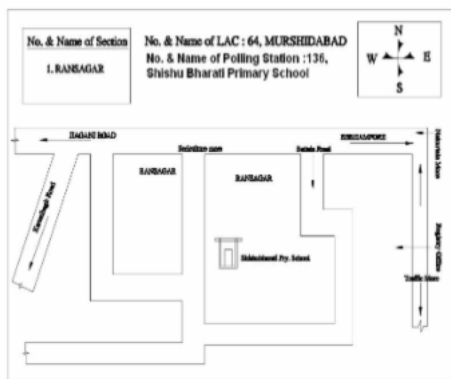

Nazri Naksha