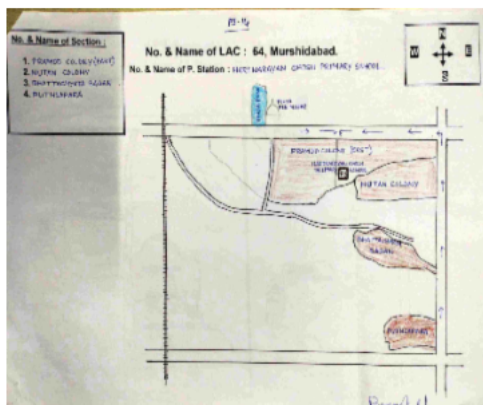

Nazri Naksha