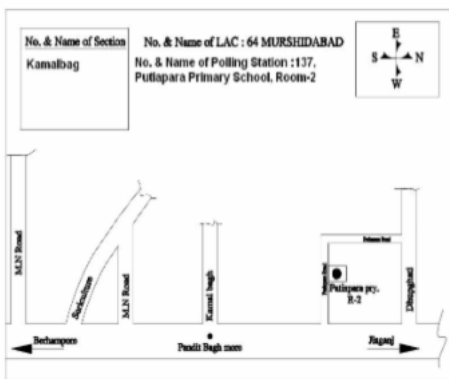

Nazri Naksha