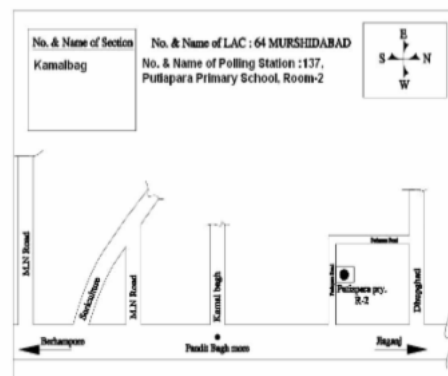

নির্বাচক নিবন্ধন আধিকারিকের স্বাক্ষর

Nazri Naksha

Google Map View

Polling Station Building Front View

Polling Station Front View

Cad View

Key MAP View

বিধানসভা নির্বাচনক্ষেত্রের নং, নাম : 64-মুর্শিদাবাদ
ভাগ নং, নাম : 1-কমলবাগ (অংশ)