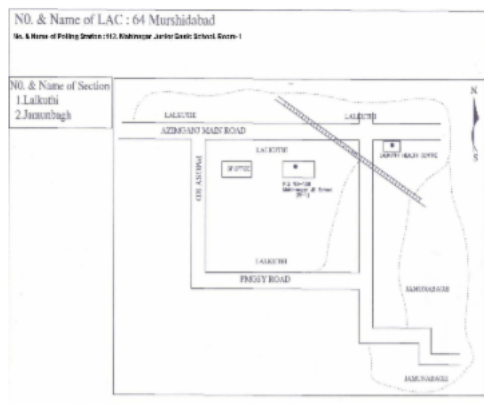

Nazri Naksha