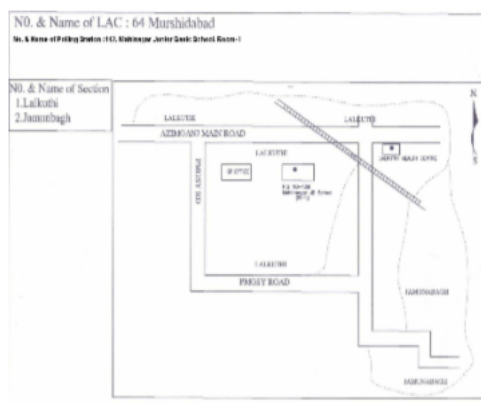

Key MAP View