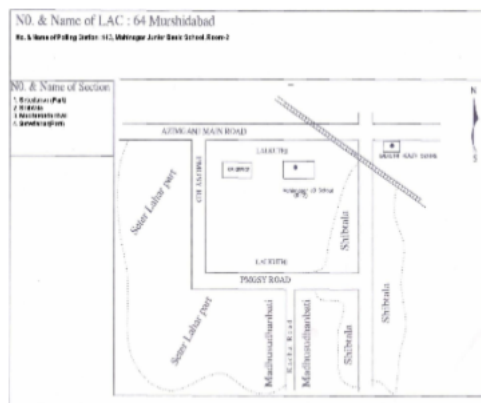

Key MAP View