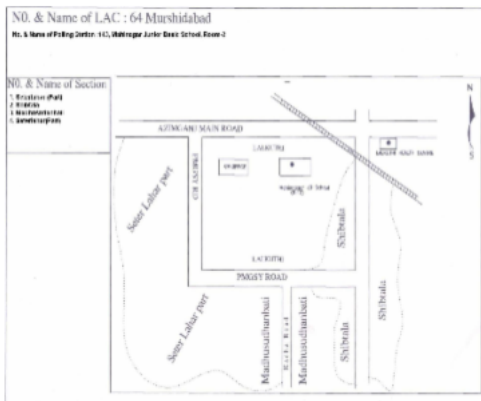

Nazri Naksha