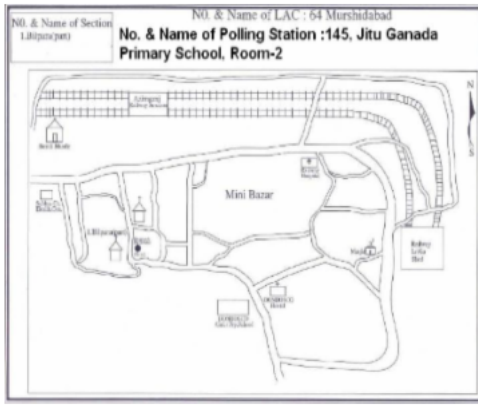

Nazri Naksha