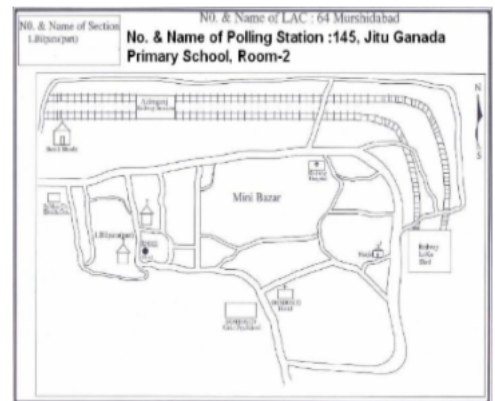

Key MAP View