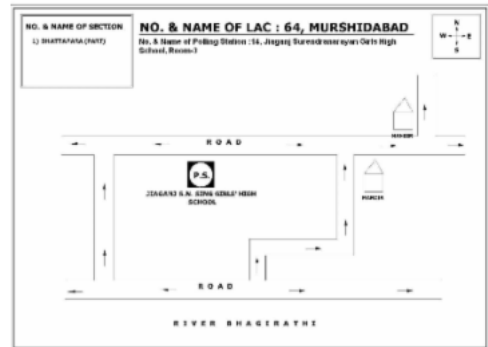

নির্বাচক নিবন্ধন আধিকারিকের স্বাক্ষর

Nazri Naksha

Google Map View

Polling Station Building Front View

Polling Station Front View

Cad View

Key MAP View

1 নাম : ভিকু সেখ পিতার নাম: জাহির সেখ বাড়ির নং : n0023 বয়স : 43 লিঙ্গ : পুরুষ	NJH0053033 ফটো উপলব্ধ	2 নাম : রিমা বিবি স্বামীর নাম: ভিকু সেখ বাড়ির নং : n0023 বয়স : 38 লিঙ্গ : মহিলা	NJH1131812 ফটো উপলব্ধ	3 নাম : জাকির হোসেন পিতার নাম: আঃ মাতিন বাড়ির নং : n0034 বয়স : 52 লিঙ্গ : পুরুষ	WB/08/057/552301 ফটো উপলব্ধ
4 নাম : মোঃ ইমরান আলী পিতার নাম: মহঃ আব্দুল মতিন বাড়ির নং : n0034 বয়স : 43 লিঙ্গ : পুরুষ	HQS2463404 ফটো উপলব্ধ	5 নাম : মীর আরিফ মহম্মদ পিতার নাম: মীর নূর আলম বাড়ির নং : n0043 বয়স : 39 লিঙ্গ : পুরুষ	HQS2837516 ফটো উপলব্ধ	6 নাম : মীর নূর আলম পিতার নাম: হারেজ মীর বাড়ির নং : n0043 বয়স : 73 লিঙ্গ : পুরুষ	HQS2735611 ফটো উপলব্ধ
7 নাম : নীলকান্ত ভাস্কর পিতার নাম: গনেশ ভাস্কর বাড়ির নং : n0173 বয়স : 39 লিঙ্গ : পুরুষ	NJH0045328 ফটো উপলব্ধ	8 নাম : জুলেখা বিবি স্বামীর নাম: আক্তার হোসেন বাড়ির নং : n0162 বয়স : 51 লিঙ্গ : মহিলা	FRN1558105 ফটো উপলব্ধ	9 নাম : বুলুবুল খাতুন স্বামীর নাম: খুদু বাড়ির নং : n0138 বয়স : 49 লিঙ্গ : মহিলা	WB/08/057/552178 ফটো উপলব্ধ
10 নাম : রেখা বিবি স্বামীর নাম: ইমতাজ সেখ বাড়ির নং : n0138 বয়স : 56 লিঙ্গ : মহিলা	WB/08/057/552175 ফটো উপলব্ধ	11 নাম : রেহেনা বিবি স্বামীর নাম: সফিকুল সেখ বাড়ির নং : n0054 বয়স : 43 লিঙ্গ : মহিলা	NJH0056291 ফটো উপলব্ধ	12 নাম : আয়েব্বা বেগম স্বামীর নাম: মীর নূর আলম বাড়ির নং : n0043 বয়স : 56 লিঙ্গ : মহিলা	NJH2911618 ফটো উপলব্ধ
13 নাম : জেব্বনেসা বিবি স্বামীর নাম: আনোয়ার সেখ বাড়ির নং : n0036 বয়স : 69 লিঙ্গ : মহিলা	WB/08/057/552417 ফটো উপলব্ধ	14 নাম : মিনারুল সেখ পিতার নাম: আনোয়ার সেখ বাড়ির নং : n0036 বয়স : 44 লিঙ্গ : পুরুষ	HQS2653392 ফটো উপলব্ধ	15 নাম : হালিমা বিবি স্বামীর নাম: মিনারুল সেখ বাড়ির নং : n0036 বয়স : 38 লিঙ্গ : মহিলা	NJH1366475 ফটো উপলব্ধ
16 নাম : রাবেয়া বিবি স্বামীর নাম: আমীর সেখ বাড়ির নং : n0037 বয়স : 68 লিঙ্গ : মহিলা	HQS2464725 ফটো উপলব্ধ	17 নাম : বিরু সেখ পিতার নাম: আমীর সেখ বাড়ির নং : n0037 বয়স : 33 লিঙ্গ : পুরুষ	NJH1366202 ফটো উপলব্ধ	18 নাম : আমান সেখ পিতার নাম: আমির সেখ বাড়ির নং : n0037 বয়স : 30 লিঙ্গ : পুরুষ	NJH1790278 ফটো উপলব্ধ
19 নাম : সামসুন্নেহার বেগম স্বামীর নাম: কাইমুদ্দিন সেখ বাড়ির নং : n0044 বয়স : 68 লিঙ্গ : মহিলা	WB/08/057/552404 ফটো উপলব্ধ	20 নাম : ইকবাল হোসেন পিতার নাম: কাইমুদ্দিন সেখ বাড়ির নং : n0044 বয়স : 42 লিঙ্গ : পুরুষ	HQS2577419 ফটো উপলব্ধ	21 নাম : আরফা বিবি স্বামীর নাম: ইকবাল হোসেন বাড়ির নং : n0044 বয়স : 37 লিঙ্গ : মহিলা	NJH1261916 ফটো উপলব্ধ
22 নাম : সেখ মহম্মদ হাসানুজ্জামান পিতার নাম: মোঃ কাইমুদ্দিন সেখ বাড়ির নং : n0044 বয়স : 47 লিঙ্গ : পুরুষ	HQS2577393 ফটো উপলব্ধ	23 নাম : হালিমা বিবি স্বামীর নাম: ফজের সেখ বাড়ির নং : n0015 বয়স : 71 লিঙ্গ : মহিলা	WB/08/057/552422 ফটো উপলব্ধ	24 নাম : মহিমুন বিবি স্বামীর নাম: কলিমুদ্দিন সেখ বাড়ির নং : n0020 বয়স : 71 লিঙ্গ : মহিলা	WB/08/057/552471 ফটো উপলব্ধ
25 নাম : আলমগীর সেখ পিতার নাম: কলিমুদ্দিন সেখ বাড়ির নং : n0020 বয়স : 39 লিঙ্গ : পুরুষ	HQS2735553 ফটো উপলব্ধ	26 নাম : রুবেল সেখ পিতার নাম: কলিমুদ্দিন সেখ বাড়ির নং : n0020 বয়স : 29 লিঙ্গ : পুরুষ	NJH1790260 ফটো উপলব্ধ	27 নাম : মেমজান বিবি স্বামীর নাম: ইয়াজ সেখ বাড়ির নং : n0028 বয়স : 73 লিঙ্গ : মহিলা	WB/08/057/552473 ফটো উপলব্ধ
28 নাম : নূরইসলাম সেখ পিতার নাম: ইয়াত সেখ বাড়ির নং : n0028 বয়স : 54 লিঙ্গ : পুরুষ	WB/08/057/552474 ফটো উপলব্ধ	29 নাম : বিউটি বিবি স্বামীর নাম: নূরইসলাম সেখ বাড়ির নং : n0028 বয়স : 45 লিঙ্গ : মহিলা	HQS2464758 ফটো উপলব্ধ	30 নাম : মানোয়ারা বেগম স্বামীর নাম: সেখ মোঃ হাসানুজ্জামান বাড়ির নং : n0044 বয়স : 39 লিঙ্গ : মহিলা	NJH1261791 ফটো উপলব্ধ