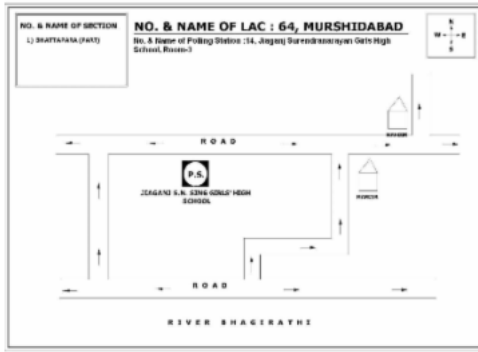

নির্বাচক নিবন্ধন আধিকারিকের স্বাক্ষর

Nazri Naksha

Google Map View

Polling Station Building Front View

Polling Station Front View

Cad View

Key MAP View

1 নাম : ভিকু সেখ পিতার নাম: জাহির সেখ বাড়ির নং : n0023 বয়স : 43 লিঙ্গ : পুরুষ	NJH0053033 ফটো উপলব্ধ	2 নাম : রিমা বিবি স্বামীর নাম: ভিকু সেখ বাড়ির নং : n0023 বয়স : 38 লিঙ্গ : মহিলা	NJH1131812 ফটো উপলব্ধ	3 নাম : জাকির হোসেন পিতার নাম: আঃ মাতিন বাড়ির নং : n0034 বয়স : 52 লিঙ্গ : পুরুষ	WB/08/057/552301 ফটো উপলব্ধ
4 নাম : মোঃ ইমরান আলী পিতার নাম: মহঃ আব্দুল মতিন বাড়ির নং : n0034 বয়স : 43 লিঙ্গ : পুরুষ	HQS2463404 ফটো উপলব্ধ	5 নাম : মীর আরিফ মহম্মদ পিতার নাম: মীর নূর আলম বাড়ির নং : n0043 বয়স : 39 লিঙ্গ : পুরুষ	HQS2837516 ফটো উপলব্ধ	6 নাম : মীর নূর আলম পিতার নাম: হারেজ মীর বাড়ির নং : n0043 বয়স : 73 লিঙ্গ : পুরুষ	HQS2735611 ফটো উপলব্ধ
7 নাম : নীলকান্ত ভাস্কর পিতার নাম: গনেশ ভাস্কর বাড়ির নং : n0173 বয়স : 39 লিঙ্গ : পুরুষ	NJH0045328 ফটো উপলব্ধ	8 নাম : জুলেখা বিবি স্বামীর নাম: আক্তার হোসেন বাড়ির নং : n0162 বয়স : 51 লিঙ্গ : মহিলা	FRN1558105 ফটো উপলব্ধ	9 নাম : বুলুবুল খাতুন স্বামীর নাম: খুদু বাড়ির নং : n0138 বয়স : 49 লিঙ্গ : মহিলা	WB/08/057/552178 ফটো উপলব্ধ
10 নাম : রেখা বিবি স্বামীর নাম: ইমতাজ সেখ বাড়ির নং : n0138 বয়স : 56 লিঙ্গ : মহিলা	WB/08/057/552175 ফটো উপলব্ধ	11 নাম : রেহেনা বিবি স্বামীর নাম: সফিকুল সেখ বাড়ির নং : n0054 বয়স : 43 লিঙ্গ : মহিলা	NJH0056291 ফটো উপলব্ধ	12 নাম : আয়েব্বা বেগম স্বামীর নাম: মীর নূর আলম বাড়ির নং : n0043 বয়স : 56 লিঙ্গ : মহিলা	NJH2911618 ফটো উপলব্ধ
13 নাম : জেব্বনেসা বিবি স্বামীর নাম: আনোয়ার সেখ বাড়ির নং : n0036 বয়স : 69 লিঙ্গ : মহিলা	WB/08/057/552417 ফটো উপলব্ধ	14 নাম : মিনারুল সেখ পিতার নাম: আনোয়ার সেখ বাড়ির নং : n0036 বয়স : 44 লিঙ্গ : পুরুষ	HQS2653392 ফটো উপলব্ধ	15 নাম : হালিমা বিবি স্বামীর নাম: মিনারুল সেখ বাড়ির নং : n0036 বয়স : 38 লিঙ্গ : মহিলা	NJH1366475 ফটো উপলব্ধ
16 নাম : রাবেয়া বিবি স্বামীর নাম: আমীর সেখ বাড়ির নং : n0037 বয়স : 68 লিঙ্গ : মহিলা	HQS2464725 ফটো উপলব্ধ	17 নাম : বিরু সেখ পিতার নাম: আমীর সেখ বাড়ির নং : n0037 বয়স : 33 লিঙ্গ : পুরুষ	NJH1366202 ফটো উপলব্ধ	18 নাম : আমান সেখ পিতার নাম: আমির সেখ বাড়ির নং : n0037 বয়স : 30 লিঙ্গ : পুরুষ	NJH1790278 ফটো উপলব্ধ
19 নাম : সামসুন্নেহার বেগম স্বামীর নাম: কাইমুদ্দিন সেখ বাড়ির নং : n0044 বয়স : 68 লিঙ্গ : মহিলা	WB/08/057/552404 ফটো উপলব্ধ	20 নাম : ইকবাল হোসেন পিতার নাম: কাইমুদ্দিন সেখ বাড়ির নং : n0044 বয়স : 42 লিঙ্গ : পুরুষ	HQS2577419 ফটো উপলব্ধ	21 নাম : আরফা বিবি স্বামীর নাম: ইকবাল হোসেন বাড়ির নং : n0044 বয়স : 37 লিঙ্গ : মহিলা	NJH1261916 ফটো উপলব্ধ
22 নাম : সেখ মহম্মদ হাসানুজ্জামান পিতার নাম: মোঃ কাইমুদ্দিন সেখ বাড়ির নং : n0044 বয়স : 47 লিঙ্গ : পুরুষ	HQS2577393 ফটো উপলব্ধ	23 নাম : হালিমা বিবি স্বামীর নাম: ফজের সেখ বাড়ির নং : n0015 বয়স : 71 লিঙ্গ : মহিলা	WB/08/057/552422 ফটো উপলব্ধ	24 নাম : মহিমুন বিবি স্বামীর নাম: কলিমুদ্দিন সেখ বাড়ির নং : n0020 বয়স : 71 লিঙ্গ : মহিলা	WB/08/057/552471 ফটো উপলব্ধ
25 নাম : আলমগীর সেখ পিতার নাম: কলিমুদ্দিন সেখ বাড়ির নং : n0020 বয়স : 39 লিঙ্গ : পুরুষ	HQS2735553 ফটো উপলব্ধ	26 নাম : রুবেল সেখ পিতার নাম: কলিমুদ্দিন সেখ বাড়ির নং : n0020 বয়স : 29 লিঙ্গ : পুরুষ	NJH1790260 ফটো উপলব্ধ	27 নাম : মেমজান বিবি স্বামীর নাম: ইয়াজ সেখ বাড়ির নং : n0028 বয়স : 73 লিঙ্গ : মহিলা	WB/08/057/552473 ফটো উপলব্ধ
28 নাম : নূরইসলাম সেখ পিতার নাম: ইয়াত সেখ বাড়ির নং : n0028 বয়স : 54 লিঙ্গ : পুরুষ	WB/08/057/552474 ফটো উপলব্ধ	29 নাম : বিউটি বিবি স্বামীর নাম: নূরইসলাম সেখ বাড়ির নং : n0028 বয়স : 45 লিঙ্গ : মহিলা	HQS2464758 ফটো উপলব্ধ	30 নাম : মানোয়ারা বেগম স্বামীর নাম: সেখ মোঃ হাসানুজ্জামান বাড়ির নং : n0044 বয়স : 39 লিঙ্গ : মহিলা	NJH1261791 ফটো উপলব্ধ