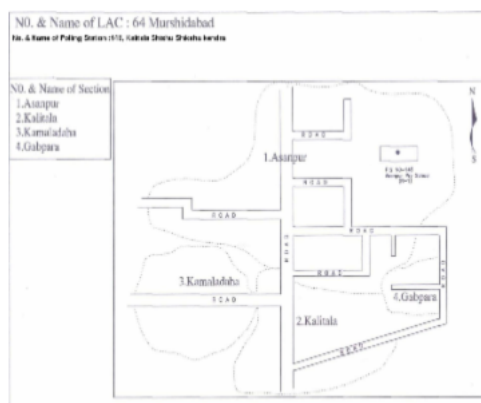

Key MAP View