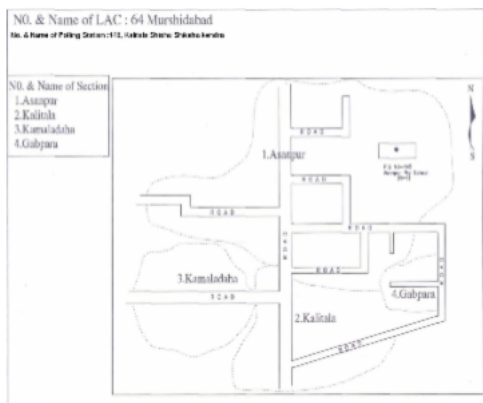

Nazri Naksha