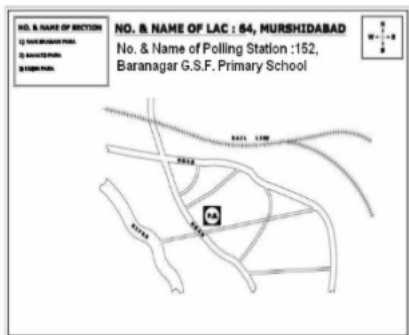

Nazri Naksha