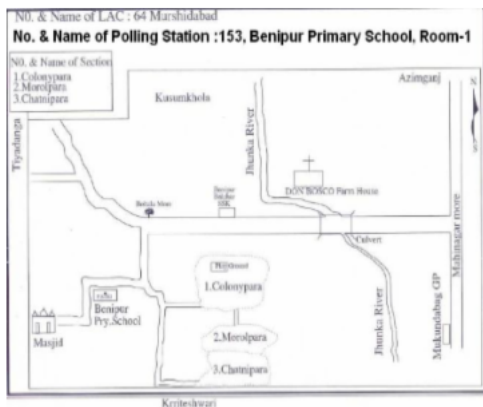

Nazri Naksha