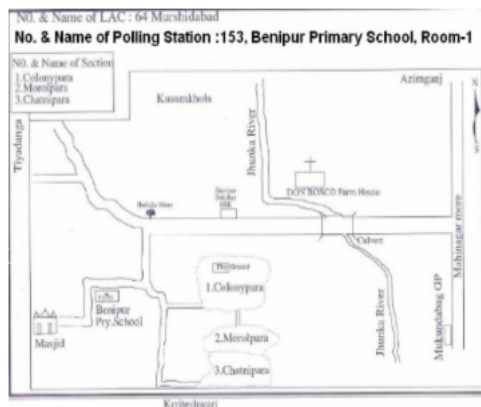

Key MAP View