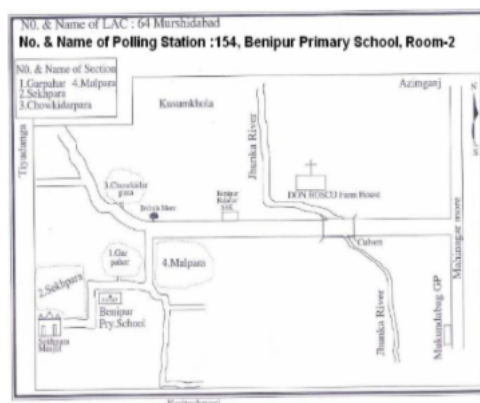

Key MAP View