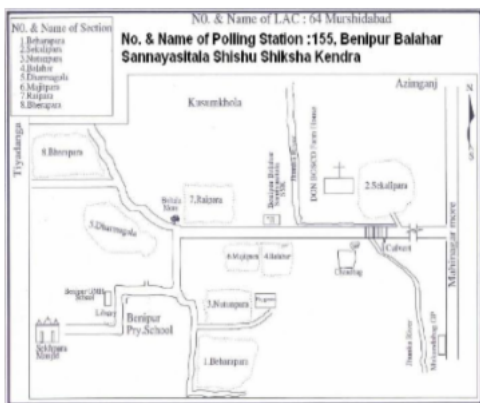

Nazri Naksha