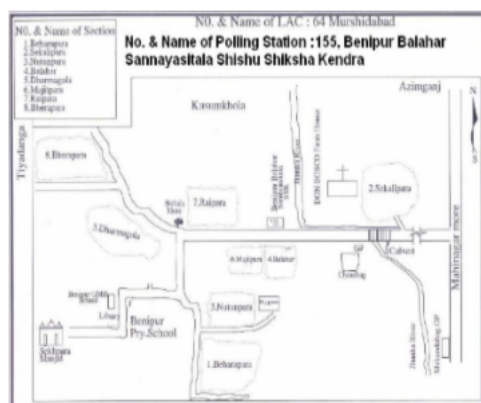

Key MAP View