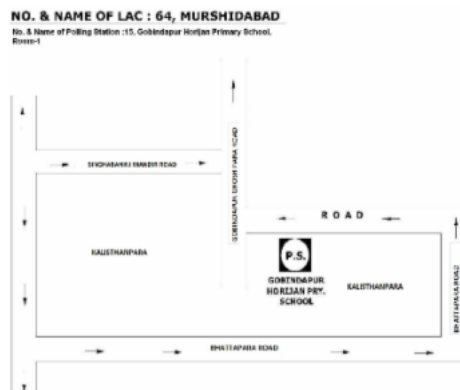

Key MAP View