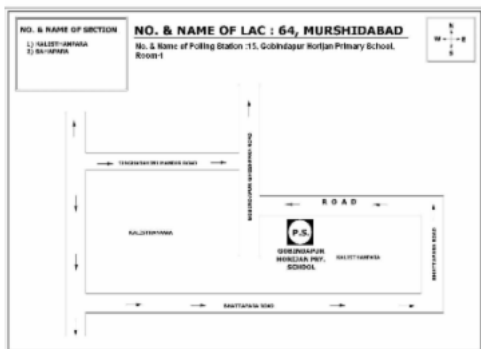

Nazri Naksha