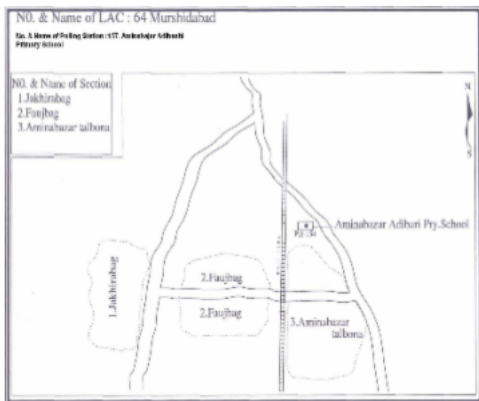

Nazri Naksha