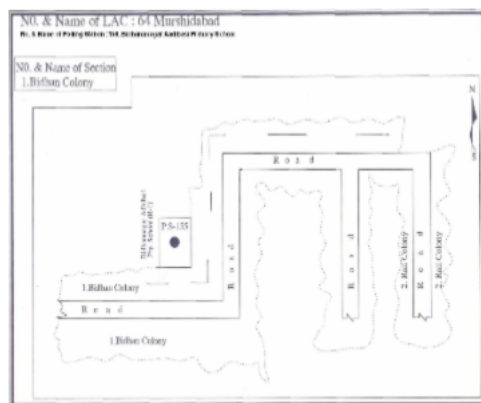

নির্বাচক নিবন্ধন আধিকারিকের স্বাক্ষর

Nazri Naksha

Google Map View

Polling Station Building Front View

Polling Station Front View

Cad View

Key MAP View

1 নাম : রমেন রায় পিতার নাম: বাবলু রায় বাড়ির নং : n0327 বয়স : 26 লিঙ্গ : পুরুষ	NJH2138311 ফটো উপলব্ধ	2 নাম : রাধিকা ফুলমালি রায় স্বামীর নাম: রমেন রায় বাড়ির নং : এন0327 বয়স : 22 লিঙ্গ : মহিলা	NJH2906097 ফটো উপলব্ধ	3 নাম : অনন্ত দাস পিতার নাম: অনিল দাস বাড়ির নং : n0328 বয়স : 26 লিঙ্গ : পুরুষ	NJH2138329 ফটো উপলব্ধ
4 নাম : সুনিতা ওরাও পিতার নাম: অশীল ওরাও বাড়ির নং : n0329 বয়স : 28 লিঙ্গ : মহিলা	NJH2138337 ফটো উপলব্ধ	5 নাম : রাধি ওরাও টুডু স্বামীর নাম: রাফায়েল টুডু বাড়ির নং : n0331 বয়স : 29 লিঙ্গ : মহিলা	NJH2138352 ফটো উপলব্ধ	6 নাম : চুমকী হালদার ঘোষ স্বামীর নাম: মিন্টু ঘোষ বাড়ির নং : n0335 বয়স : 30 লিঙ্গ : মহিলা	NJH2138394 ফটো উপলব্ধ
7 নাম : অনিমা সরকার পিতার নাম: অরবিন্দ সরকার বাড়ির নং : n0336 বয়স : 28 লিঙ্গ : মহিলা	NJH2138402 ফটো উপলব্ধ	8 নাম : সিমা ওরাও পিতার নাম: নির্মাল ওরাও বাড়ির নং : n0337 বয়স : 26 লিঙ্গ : মহিলা	NJH2138410 ফটো উপলব্ধ	9 নাম : বিমলা রায় স্বামীর নাম: সাগর রায় বাড়ির নং : বয়স : 35 লিঙ্গ : মহিলা	NJH2138436 ফটো উপলব্ধ
10 নাম : জয়ন্তী সরকার স্বামীর নাম: সুভাষ সরকার বাড়ির নং : n0204 বয়স : 34 লিঙ্গ : মহিলা	NJH1528306 ফটো উপলব্ধ	11 নাম : সুধীর সরকার পিতার নাম: অমলা সরকার বাড়ির নং : বয়স : 59 লিঙ্গ : পুরুষ	NJH0573733 ফটো উপলব্ধ	12 নাম : সুভাষ সরকার পিতার নাম: সুধীর সরকার বাড়ির নং : বয়স : 40 লিঙ্গ : পুরুষ	NJH1316256 ফটো উপলব্ধ
13 নাম : প্রভাস সরকার পিতার নাম: সুধীর সরকার বাড়ির নং : বয়স : 37 লিঙ্গ : পুরুষ	NJH1315795 ফটো উপলব্ধ	14 নাম : সবিতা সরকার স্বামীর নাম: প্রভাস সরকার বাড়ির নং : n0204 বয়স : 31 লিঙ্গ : মহিলা	NJH1528553 ফটো উপলব্ধ	15 নাম : ধনঞ্জয় সরকার পিতার নাম: সুধীর সরকার বাড়ির নং : বয়স : 34 লিঙ্গ : পুরুষ	NJH1693043 ফটো উপলব্ধ
16 নাম : কাকলি মণ্ডল স্বামীর নাম: নয়ন কুমার মন্ডল বাড়ির নং : n0342 বয়স : 34 লিঙ্গ : মহিলা	NJH2138469 ফটো উপলব্ধ	17 নাম : বিনীতা সরকার পিতার নাম: বিধান সরকার বাড়ির নং : N0204 বয়স : 24 লিঙ্গ : মহিলা	NJH2538668 ফটো উপলব্ধ	18 নাম : শান্তনা ওরাও স্বামীর নাম: স্বপন ওরাও বাড়ির নং : এন0322 বয়স : 22 লিঙ্গ : মহিলা	NJH2749547 ফটো উপলব্ধ
19 নাম : টুকটুকি ঘোষ (সর্দার) স্বামীর নাম: বলরাম ঘোষ বাড়ির নং : n0333 বয়স : 36 লিঙ্গ : মহিলা	NJH2138378 ফটো উপলব্ধ	20 নাম : নারায়ন ঘোষ পিতার নাম: ধীরেন ঘোষ বাড়ির নং : n0316 বয়স : 26 লিঙ্গ : পুরুষ	NJH2138204 ফটো উপলব্ধ	21 নাম : পলি ঘোষ পিতার নাম: হরিপদ ঘোষ বাড়ির নং : n0318 বয়স : 27 লিঙ্গ : মহিলা	NJH2138220 ফটো উপলব্ধ
22 নাম : সেন্দু ওরাও পিতার নাম: মহাদেব ওরাও বাড়ির নং : n0320 বয়স : 26 লিঙ্গ : পুরুষ	NJH2138246 ফটো উপলব্ধ	23 নাম : বাসুদেব ঘোষ পিতার নাম: মায়ারাম ঘোষ বাড়ির নং : n0321 বয়স : 27 লিঙ্গ : পুরুষ	NJH2138253 ফটো উপলব্ধ	24 নাম : স্বপন ওরাও পিতার নাম: অরুণ ওরাও বাড়ির নং : n0322 বয়স : 26 লিঙ্গ : পুরুষ	NJH2138261 ফটো উপলব্ধ
25 নাম : কিরন ওরাও পিতার নাম: ললিন ওরাও বাড়ির নং : n0324 বয়স : 27 লিঙ্গ : পুরুষ	NJH2138287 ফটো উপলব্ধ	26 নাম : পায়েল বাসকি পিতার নাম: লুইস বাসকি বাড়ির নং : n0325 বয়স : 29 লিঙ্গ : মহিলা	NJH2138295 ফটো উপলব্ধ	27 নাম : ফেলানী সরকার স্বামীর নাম: সুবীর সরকার বাড়ির নং : এন0 বয়স : 56 লিঙ্গ : মহিলা	NJH1316264 ফটো উপলব্ধ
28 নাম : নয়ন ফৌজদার পিতার নাম: নগেন্দ্রনাথ ফৌজদার বাড়ির নং : n0076 বয়স : 55 লিঙ্গ : পুরুষ	NJH2329142 ফটো উপলব্ধ	29 নাম : সুপ্রিয়া ফৌজদার স্বামীর নাম: নয়ন ফৌজদার বাড়ির নং : n0076 বয়স : 50 লিঙ্গ : মহিলা	NJH2328391 ফটো উপলব্ধ	30 নাম : শুভ ফৌজদার পিতার নাম: নয়ন ফৌজদার বাড়ির নং : n0076 বয়স : 35 লিঙ্গ : পুরুষ	NJH1086610 ফটো উপলব্ধ