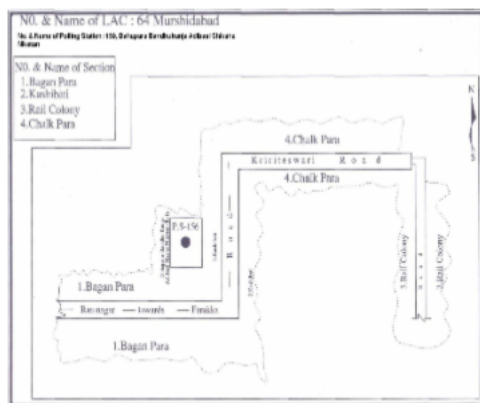

নির্বাচক নিবন্ধন আধিকারিকের স্বাক্ষর

Nazri Naksha

Google Map View

Polling Station Building Front View

Polling Station Front View

Cad View

Key MAP View

1 নাম : প্রহ্লাদ তরফদার পিতার নাম: দুলাল তরফদার বাড়ির নং : n0052 বয়স : 35 লিঙ্গ : পুরুষ	NJH0568923 ফটো উপলব্ধ	2 নাম : হারাধন মন্ডল পিতার নাম: গোপাল মন্ডল বাড়ির নং : n0004 বয়স : 44 লিঙ্গ : পুরুষ	HQS2143113 ফটো উপলব্ধ	3 নাম : নীলিমা মন্ডল(দাস) স্বামীর নাম: হারাধন মন্ডল বাড়ির নং : n0004 বয়স : 45 লিঙ্গ : মহিলা	HQS2724854 ফটো উপলব্ধ
4 নাম : আদরী অধিকারী স্বামীর নাম: নিত্যাগোপাল অধিকারী বাড়ির নং : n0004 বয়স : 68 লিঙ্গ : মহিলা	WB/08/057/450002 ফটো উপলব্ধ	5 নাম : জসীম ওরাও পিতার নাম: শঙ্কর ওরাও বাড়ির নং : এন0010 বয়স : 21 লিঙ্গ : পুরুষ	NJH2812758 ফটো উপলব্ধ	6 নাম : সলিতা ওরাও স্বামীর নাম: কাকেশ ওরাও বাড়ির নং : এন0043 বয়স : 30 লিঙ্গ : মহিলা	HQS2727170 ফটো উপলব্ধ
Q 7 নাম : সারতি ওরাও স্বামীর নাম: লক্ষ্মণ ওরাও বাড়ির নং : n0212 বয়স : 30 লিঙ্গ : মহিলা	GZW1898642 ফটো উপলব্ধ	8 নাম : সারতি ওরাও স্বামীর নাম: লক্ষ্মণ ওরাও বাড়ির নং : n0212 বয়স : 30 লিঙ্গ : মহিলা	NJH2138634 ফটো উপলব্ধ	9 নাম : সির্ঠন মণ্ডল পিতার নাম: ধনঞ্জয় মণ্ডল বাড়ির নং : এন0036 বয়স : 30 লিঙ্গ : পুরুষ	SQP1607514 ফটো উপলব্ধ
10 নাম : মানসী মন্ডল স্বামীর নাম: সির্ঠন মন্ডল বাড়ির নং : এন0036 বয়স : 28 লিঙ্গ : মহিলা	SQP1921154 ফটো উপলব্ধ	11 নাম : মিটন ওরাও মায়ের নাম: প্রাণেশ্বরী ওরাও বাড়ির নং : n0045 বয়স : 40 লিঙ্গ : পুরুষ	NJH0568972 ফটো উপলব্ধ	12 নাম : ব্রজেন সর্দার পিতার নাম: বিনয় সর্দার বাড়ির নং : এন0014 বয়স : 50 লিঙ্গ : পুরুষ	NJH1397892 ফটো উপলব্ধ
13 নাম : আশ্রিতা সর্দার পিতার নাম: ব্রজেন সর্দার বাড়ির নং : এন0014 বয়স : 29 লিঙ্গ : মহিলা	NJH1942499 ফটো উপলব্ধ	14 নাম : খঞ্জনি সর্দার স্বামীর নাম: ব্রজেন সর্দার বাড়ির নং : এন0014 বয়স : 45 লিঙ্গ : মহিলা	NJH1693654 ফটো উপলব্ধ	15 নাম : শিল্পী ওরাও স্বামীর নাম: হরিলাল ওরাও বাড়ির নং : এন0045 বয়স : 43 লিঙ্গ : মহিলা	NJH1195056 ফটো উপলব্ধ
16 নাম : অনিতা ওরাও স্বামীর নাম: রাম ওরাও বাড়ির নং : এন0009 বয়স : 35 লিঙ্গ : মহিলা	XUW1417591 ফটো উপলব্ধ	17 নাম : মঙ্গলদীপ ওরাও পিতার নাম: কারক ওরাও বাড়ির নং : এন0045 বয়স : 22 লিঙ্গ : পুরুষ	NJH2757490 ফটো উপলব্ধ	18 নাম : মিঠন ওরাও পিতার নাম: সুধীর ওরাও বাড়ির নং : এন0012 বয়স : 25 লিঙ্গ : পুরুষ	NJH2758209 ফটো উপলব্ধ
19 নাম : সুনালী ওরাও স্বামীর নাম: হারিক চাঁদ ওরাও বাড়ির নং : N0019 বয়স : 39 লিঙ্গ : মহিলা	KNZ2459188 ফটো উপলব্ধ	20 নাম : নিবাস ওরাও পিতার নাম: বিকাশ ওরাও বাড়ির নং : এন0017 বয়স : 22 লিঙ্গ : পুরুষ	NJH2757961 ফটো উপলব্ধ	21 নাম : মঙ্গল ওরাও পিতার নাম: মানিক ওরাও বাড়ির নং : এন0019 বয়স : 22 লিঙ্গ : পুরুষ	NJH2758043 ফটো উপলব্ধ
22 নাম : সুমিএা সর্দার পিতার নাম: সাধু সর্দার বাড়ির নং : n0017 বয়স : 30 লিঙ্গ : মহিলা	NJH1942507 ফটো উপলব্ধ	23 নাম : দিখা ওরাও স্বামীর নাম: সোনাচাঁদ ওরাও বাড়ির নং : এন0009 বয়স : 27 লিঙ্গ : মহিলা	NJH2226371 ফটো উপলব্ধ	24 নাম : হরি সাধন ওরাও পিতার নাম: রথিকান্ত ওরাও বাড়ির নং : n0017 বয়স : 60 লিঙ্গ : পুরুষ	NJH1529155 ফটো উপলব্ধ
Q 25 নাম : সাগর ওরাও পিতার নাম: পাঁচ ওরাও বাড়ির নং : বয়স : 37 লিঙ্গ : পুরুষ	NJH1942515 ফটো উপলব্ধ	26 নাম : বিশুজিত ওরাও পিতার নাম: হরিলাল ওরাও বাড়ির নং : এন0044 বয়স : 23 লিঙ্গ : পুরুষ	NJH2677573 ফটো উপলব্ধ	27 নাম : গীতা ওরাও স্বামীর নাম: লক্ষন ওরাও বাড়ির নং : n0201 বয়স : 27 লিঙ্গ : মহিলা	NJH2138527 ফটো উপলব্ধ
28 নাম : সন্ধ্যা ওরাও স্বামীর নাম: সুনিল ওরাও বাড়ির নং : n0011 বয়স : 37 লিঙ্গ : মহিলা	NJH0569038 ফটো উপলব্ধ	29 নাম : শ্রিফল ওরাও পিতার নাম: সুনিল ওরাও বাড়ির নং : ওন0011 বয়স : 24 লিঙ্গ : পুরুষ	NJH2548055 ফটো উপলব্ধ	30 নাম : বিশনাথ ওরাও মায়ের নাম: প্রাণেশ্বরী ওরাও বাড়ির নং : ওন0045 বয়স : 25 লিঙ্গ : পুরুষ	NJH2539997 ফটো উপলব্ধ