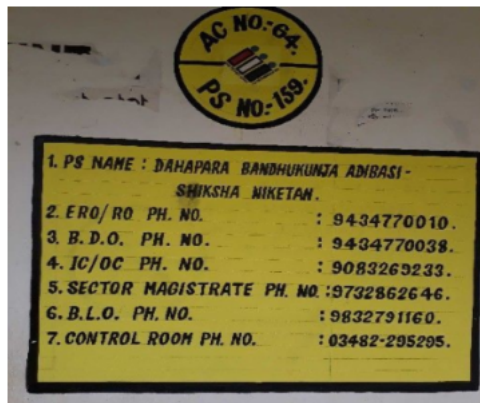

নির্বাচক নিবন্ধন আধিকারিকের স্বাক্ষর

Nazri Naksha

Google Map View

Polling Station Building Front View

Polling Station Front View

Cad View

Key MAP View

1 নাম : প্রহ্লাদ তরফদার পিতার নাম: দুলাল তরফদার বাড়ির নং : n0052 বয়স : 35 লিঙ্গ : পুরুষ	NJH0568923 ফটো উপলব্ধ	2 নাম : হারাধন মন্ডল পিতার নাম: গোপাল মন্ডল বাড়ির নং : n0004 বয়স : 44 লিঙ্গ : পুরুষ	HQS2143113 ফটো উপলব্ধ	3 নাম : নীলিমা মন্ডল(দাস) স্বামীর নাম: হারাধন মন্ডল বাড়ির নং : n0004 বয়স : 45 লিঙ্গ : মহিলা	HQS2724854 ফটো উপলব্ধ
4 নাম : আদরী অধিকারী স্বামীর নাম: নিত্যাগোপাল অধিকারী বাড়ির নং : n0004 বয়স : 68 লিঙ্গ : মহিলা	WB/08/057/450002 ফটো উপলব্ধ	5 নাম : জসীম ওরাও পিতার নাম: শঙ্কর ওরাও বাড়ির নং : এন0010 বয়স : 21 লিঙ্গ : পুরুষ	NJH2812758 ফটো উপলব্ধ	6 নাম : সলিতা ওরাও স্বামীর নাম: কাকেশ ওরাও বাড়ির নং : এন0043 বয়স : 30 লিঙ্গ : মহিলা	HQS2727170 ফটো উপলব্ধ
Q 7 নাম : সারতি ওরাও স্বামীর নাম: লক্ষ্মণ ওরাও বাড়ির নং : n0212 বয়স : 30 লিঙ্গ : মহিলা	GZW1898642 ফটো উপলব্ধ	8 নাম : সারতি ওরাও স্বামীর নাম: লক্ষ্মণ ওরাও বাড়ির নং : n0212 বয়স : 30 লিঙ্গ : মহিলা	NJH2138634 ফটো উপলব্ধ	9 নাম : সির্ঠন মণ্ডল পিতার নাম: ধনঞ্জয় মণ্ডল বাড়ির নং : এন0036 বয়স : 30 লিঙ্গ : পুরুষ	SQP1607514 ফটো উপলব্ধ
10 নাম : মানসী মন্ডল স্বামীর নাম: সির্ঠন মন্ডল বাড়ির নং : এন0036 বয়স : 28 লিঙ্গ : মহিলা	SQP1921154 ফটো উপলব্ধ	11 নাম : মিটন ওরাও মায়ের নাম: প্রাণেশ্বরী ওরাও বাড়ির নং : n0045 বয়স : 40 লিঙ্গ : পুরুষ	NJH0568972 ফটো উপলব্ধ	12 নাম : ব্রজেন সর্দার পিতার নাম: বিনয় সর্দার বাড়ির নং : এন0014 বয়স : 50 লিঙ্গ : পুরুষ	NJH1397892 ফটো উপলব্ধ
13 নাম : আশ্রিতা সর্দার পিতার নাম: ব্রজেন সর্দার বাড়ির নং : এন0014 বয়স : 29 লিঙ্গ : মহিলা	NJH1942499 ফটো উপলব্ধ	14 নাম : খঞ্জনি সর্দার স্বামীর নাম: ব্রজেন সর্দার বাড়ির নং : এন0014 বয়স : 45 লিঙ্গ : মহিলা	NJH1693654 ফটো উপলব্ধ	15 নাম : শিল্পী ওরাও স্বামীর নাম: হরিলাল ওরাও বাড়ির নং : এন0045 বয়স : 43 লিঙ্গ : মহিলা	NJH1195056 ফটো উপলব্ধ
16 নাম : অনিতা ওরাও স্বামীর নাম: রাম ওরাও বাড়ির নং : এন0009 বয়স : 35 লিঙ্গ : মহিলা	XUW1417591 ফটো উপলব্ধ	17 নাম : মঙ্গলদীপ ওরাও পিতার নাম: কারক ওরাও বাড়ির নং : এন0045 বয়স : 22 লিঙ্গ : পুরুষ	NJH2757490 ফটো উপলব্ধ	18 নাম : মিঠন ওরাও পিতার নাম: সুধীর ওরাও বাড়ির নং : এন0012 বয়স : 25 লিঙ্গ : পুরুষ	NJH2758209 ফটো উপলব্ধ
19 নাম : সুনালী ওরাও স্বামীর নাম: হারিক চাঁদ ওরাও বাড়ির নং : N0019 বয়স : 39 লিঙ্গ : মহিলা	KNZ2459188 ফটো উপলব্ধ	20 নাম : নিবাস ওরাও পিতার নাম: বিকাশ ওরাও বাড়ির নং : এন0017 বয়স : 22 লিঙ্গ : পুরুষ	NJH2757961 ফটো উপলব্ধ	21 নাম : মঙ্গল ওরাও পিতার নাম: মানিক ওরাও বাড়ির নং : এন0019 বয়স : 22 লিঙ্গ : পুরুষ	NJH2758043 ফটো উপলব্ধ
22 নাম : সুমিএা সর্দার পিতার নাম: সাধু সর্দার বাড়ির নং : n0017 বয়স : 30 লিঙ্গ : মহিলা	NJH1942507 ফটো উপলব্ধ	23 নাম : দিখা ওরাও স্বামীর নাম: সোনাচাঁদ ওরাও বাড়ির নং : এন0009 বয়স : 27 লিঙ্গ : মহিলা	NJH2226371 ফটো উপলব্ধ	24 নাম : হরি সাধন ওরাও পিতার নাম: রথিকান্ত ওরাও বাড়ির নং : n0017 বয়স : 60 লিঙ্গ : পুরুষ	NJH1529155 ফটো উপলব্ধ
Q 25 নাম : সাগর ওরাও পিতার নাম: পাঁচ ওরাও বাড়ির নং : বয়স : 37 লিঙ্গ : পুরুষ	NJH1942515 ফটো উপলব্ধ	26 নাম : বিশুজিত ওরাও পিতার নাম: হরিলাল ওরাও বাড়ির নং : এন0044 বয়স : 23 লিঙ্গ : পুরুষ	NJH2677573 ফটো উপলব্ধ	27 নাম : গীতা ওরাও স্বামীর নাম: লক্ষন ওরাও বাড়ির নং : n0201 বয়স : 27 লিঙ্গ : মহিলা	NJH2138527 ফটো উপলব্ধ
28 নাম : সন্ধ্যা ওরাও স্বামীর নাম: সুনিল ওরাও বাড়ির নং : n0011 বয়স : 37 লিঙ্গ : মহিলা	NJH0569038 ফটো উপলব্ধ	29 নাম : শ্রিফল ওরাও পিতার নাম: সুনিল ওরাও বাড়ির নং : ওন0011 বয়স : 24 লিঙ্গ : পুরুষ	NJH2548055 ফটো উপলব্ধ	30 নাম : বিশনাথ ওরাও মায়ের নাম: প্রাণেশ্বরী ওরাও বাড়ির নং : ওন0045 বয়স : 25 লিঙ্গ : পুরুষ	NJH2539997 ফটো উপলব্ধ