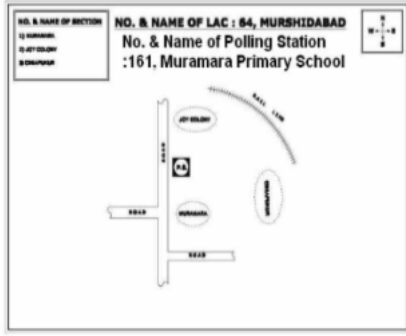

## নির্বাচক তালিকা 2026 S25 পশ্চিমবঙ্গ

বিধানসভা নির্বাচনক্ষেত্রের নং, নাম ও সংরক্ষণের স্থিতি : 64 - মুর্শিদাবাদ (সাধারণ)		অংশ নং : 165			
বিধানসভা নির্বাচনক্ষেত্রটি যে লোকসভা নির্বাচনক্ষেত্রের / ক্ষেত্রসমূহের অন্তর্ভুক্ত তার নং, নাম ও সংরক্ষণ স্থিতি : 11 - মুর্শিদাবাদ (সাধারণ)					
1. সংশোধনের পূর্ণ বিবরণ					
সংশোধনের বৎসর :	2026	নির্বাচক তালিকার পরিচিতি :			
ভিত্তি তারিখ :	01-01-2026	বিশেষ নিবিড় সংশোধন ২০২৬ এর চূড়ান্ত ভোটার তালিকার সহিত 06-04-2026 তারিখ অবধি সংশোধিত নির্বাচক তালিকা			
সংশোধনের প্রকৃতি :	ধারাবাহিক সংশোধন 2026				
প্রকাশনার তারিখ :	06-04-2026				
2. অংশ ও নির্বাচনী এলাকার পূর্ণ বিবরণ :					
অংশের ভাগ নং ও নাম :					
1-মুড়ামারা (অংশ)					
2-জয়কলোনী					
3-চিনিয়াপুকুর					
	প্রধান শহর/গ্রাম	: সাতলক্ষী			
	ওয়ার্ড	:			
	থানা	: জিয়াগঞ্জ			
	গ্রাম পঞ্চায়েত	: মুকুন্দবাগ			
	ব্লক	: মুর্শিদাবাদ-জিয়াগঞ্জ			
	মহকুমা	: লালবাগ			
	জেলা	: মুর্শিদাবাদ			
	পিন	: 742104			
3. ভোট গ্রহন কেন্দ্রের পূর্ণ বিবরণ :					
ভোট গ্রহন কেন্দ্রের নং, নাম :		ভোট গ্রহন কেন্দ্রের শ্রেণী :		গ্রামীণ	
165 - মুড়ামারা প্রাইমারী স্কুল		এই অংশে সহায়ক ভোটগ্রহন কেন্দ্রের সংখ্যা		1	
ভোট গ্রহন কেন্দ্রের ঠিকানা :		:			
মুড়ামারা প্রাইমারী স্কুল, মুড়ামারা					
4. নির্বাচকের সংখ্যা :					
প্রথম ক্রমিক নং	শেষ ক্রমিক নং	মোট সংখ্যা			
		পুরুষ	মহিলা	তৃতীয় লিঙ্গ	মোট
1	1280	655	555	0	1210

নির্বাচক নিবন্ধন আধিকারিকের স্বাক্ষর

Nazri Naksha

Google Map View

Polling Station Building Front View

Polling Station Front View

Cad View

Key MAP View

বিধানসভা নির্বাচনক্ষেত্রের নং, নাম : 64-মুর্শিদাবাদ  
ভাগ নং, নাম : 1-মুড়ামারা (অংশ)