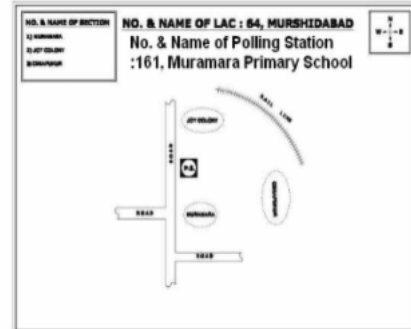

নির্বাচক নিবন্ধন আধিকারিকের স্বাক্ষর

Nazri Naksha

Google Map View

Polling Station Building Front View

Polling Station Front View

Cad View

Key MAP View

বিধানসভা নির্বাচনক্ষেত্রের নং, নাম : 64-মুর্শিদাবাদ  
ভাগ নং, নাম : 1-মুড়ামারা (অংশ)