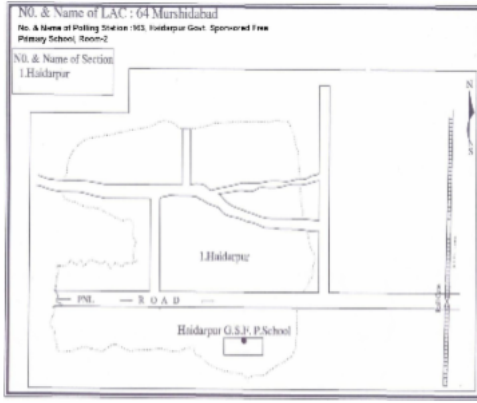

Nazri Naksha