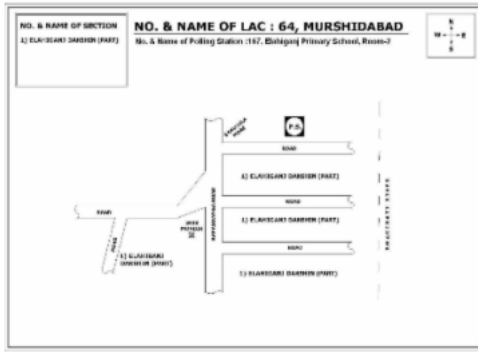

Nazri Naksha