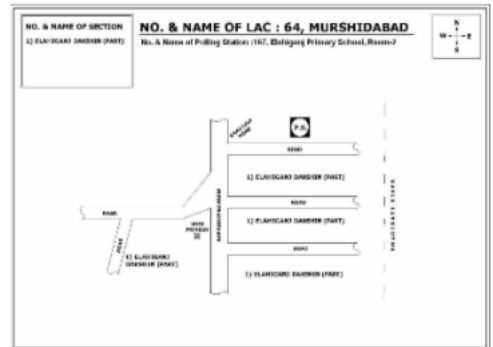

নির্বাচক নিবন্ধন আধিকারিকের স্বাক্ষর

Nazri Naksha

Google Map View

Polling Station Building Front View

Polling Station Front View

Cad View

Key MAP View

1 নাম : মেম্বালা খাতুন বিবি স্বামীর নাম : আনিস সেখ বাড়ির নং : n0170 বয়স : 36 লিঙ্গ : মহিলা	NJH1087550 ফটো উপলব্ধ	2 নাম : সফিকুল সেখ পিতার নাম : ইয়াসুদ্দিন সেখ বাড়ির নং : n0177 বয়স : 55 লিঙ্গ : পুরুষ	NJH1318948 ফটো উপলব্ধ	3 নাম : আলিয়া বিবি স্বামীর নাম : সফিকুল সেখ বাড়ির নং : n0176 বয়স : 49 লিঙ্গ : মহিলা	NJH0611228 ফটো উপলব্ধ
4 নাম : আবু দাউদ আলী পিতার নাম : সানাউল্লা সেখ বাড়ির নং : n0175 বয়স : 33 লিঙ্গ : পুরুষ	NJH1698455 ফটো উপলব্ধ	5 নাম : সানাউল্লা সেখ পিতার নাম : জুব্বার সেখ বাড়ির নং : n0175 বয়স : 59 লিঙ্গ : পুরুষ	WB/09/058/087186 ফটো উপলব্ধ	6 নাম : সারজিনা বিবি স্বামীর নাম : মাম্মান সেখ বাড়ির নং : n0174 বয়স : 42 লিঙ্গ : মহিলা	NJH1698828 ফটো উপলব্ধ
7 নাম : মাম্মান সেখ পিতার নাম : গনি সেখ বাড়ির নং : n0174 বয়স : 53 লিঙ্গ : পুরুষ	WB/09/058/195756 ফটো উপলব্ধ	8 নাম : রাবিনা বিবি স্বামীর নাম : হানি মুল হক বাড়ির নং : n0171 বয়স : 36 লিঙ্গ : মহিলা	NJH0611236 ফটো উপলব্ধ	9 নাম : হানিমুল হক পিতার নাম : এনামুল হক বাড়ির নং : n0171 বয়স : 43 লিঙ্গ : পুরুষ	NJH1087782 ফটো উপলব্ধ
10 নাম : মুজিবর হোসেন পিতার নাম : আরমান সেখ বাড়ির নং : n0167 বয়স : 49 লিঙ্গ : পুরুষ	FRN2296184 ফটো উপলব্ধ	11 নাম : আসিয়া খাতুন পিতার নাম : নাসিদ সেখ বাড়ির নং : n0152 বয়স : 38 লিঙ্গ : মহিলা	FRN3181542 ফটো উপলব্ধ	12 নাম : সাকিনা বিবি স্বামীর নাম : সামিন আহমেদ বাড়ির নং : n0147 বয়স : 33 লিঙ্গ : মহিলা	NJH1699107 ফটো উপলব্ধ
13 নাম : সামিন আহমাদ পিতার নাম : সামাদ আলী বাড়ির নং : n0147 বয়স : 36 লিঙ্গ : পুরুষ	FRN3181294 ফটো উপলব্ধ	14 নাম : জেলিখা বিবি স্বামীর নাম : হারুন রসিদ বাড়ির নং : n0189 বয়স : 37 লিঙ্গ : মহিলা	NJH1088426 ফটো উপলব্ধ	15 নাম : সানজিদা বিবি স্বামীর নাম : কালু সেখ বাড়ির নং : n0188 বয়স : 39 লিঙ্গ : মহিলা	FRN3183340 ফটো উপলব্ধ
16 নাম : মোহেব্বতুল বেগুয়া পিতার নাম : আনিস সেখ বাড়ির নং : n0012 বয়স : 35 লিঙ্গ : মহিলা	NJH2340875 ফটো উপলব্ধ	17 নাম : নাজেরা বেগুয়া স্বামীর নাম : আনিস সেখ বাড়ির নং : n0012 বয়স : 35 লিঙ্গ : মহিলা	WB/09/058/078606 ফটো উপলব্ধ	18 নাম : জয়দুল সেখ পিতার নাম : দীনমহম্মদ সেখ বাড়ির নং : n0006 বয়স : 36 লিঙ্গ : পুরুষ	NJH0611210 ফটো উপলব্ধ
19 নাম : রাবেদা খাতুন বিবি স্বামীর নাম : জয়দুল সেখ বাড়ির নং : n0006 বয়স : 47 লিঙ্গ : মহিলা	NJH1087576 ফটো উপলব্ধ	20 নাম : রিজিয়া বেগুয়া স্বামীর নাম : মালেক সেখ বাড়ির নং : n0097 বয়স : 60 লিঙ্গ : মহিলা	NJH2341006 ফটো উপলব্ধ	21 নাম : আব্দুল সালাম পিতার নাম : মালেক সেখ বাড়ির নং : n0097 বয়স : 44 লিঙ্গ : পুরুষ	FRN2295665 ফটো উপলব্ধ
22 নাম : মহঃ জালালউদ্দিন সেখ পিতার নাম : মালেক সেখ বাড়ির নং : n0097 বয়স : 37 লিঙ্গ : পুরুষ	FRN3091543 ফটো উপলব্ধ	23 নাম : সুজাউদ্দিন সেখ পিতার নাম : মালেক সেখ বাড়ির নং : n0097 বয়স : 36 লিঙ্গ : পুরুষ	NJH1319458 ফটো উপলব্ধ	24 নাম : মর্জিনা বিবি স্বামীর নাম : সালাম সেখ বাড়ির নং : n0097 বয়স : 41 লিঙ্গ : মহিলা	NJH1319466 ফটো উপলব্ধ
25 নাম : জাইদুল সেখ পিতার নাম : আজমত সেখ বাড়ির নং : n0097 বয়স : 33 লিঙ্গ : পুরুষ	NJH1401397 ফটো উপলব্ধ	26 নাম : কমেলা বিবি স্বামীর নাম : জালালুদ্দিন সেখ বাড়ির নং : n0097 বয়স : 33 লিঙ্গ : মহিলা	NJH1699057 ফটো উপলব্ধ	27 নাম : নাসিরা বিবি স্বামীর নাম : মিনাজুদ্দিন সেখ বাড়ির নং : n0097 বয়স : 32 লিঙ্গ : মহিলা	NJH1401611 ফটো উপলব্ধ
28 নাম : মুজলেফা বিবি স্বামীর নাম : মোঃ সুজাউদ্দিন সেখ বাড়ির নং : n0097 বয়স : 30 লিঙ্গ : মহিলা	NJH1699073 ফটো উপলব্ধ	29 নাম : একা তনবিবি স্বামীর নাম : বাবুলাল সেখ বাড়ির নং : n0101 বয়স : 76 লিঙ্গ : মহিলা	WB/09/058/078421 ফটো উপলব্ধ	30 নাম : রসিদ সেখ পিতার নাম : বাবুলাল সেখ বাড়ির নং : n0101 বয়স : 53 লিঙ্গ : পুরুষ	WB/09/058/078417 ফটো উপলব্ধ