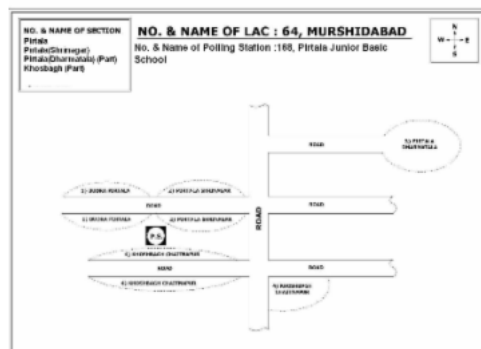

নির্বাচক নিবন্ধন আধিকারিকের স্বাক্ষর

Nazri Naksha

Google Map View

Polling Station Building Front View

Polling Station Front View

Cad View

Key MAP View

1 নাম : যশী পাল পিতার নাম: উত্তম পাল বাড়ির নং : n0236 বয়স : 26 লিঙ্গ : পুরুষ	NJH2149896	ফটো উপলব্ধ	2 নাম : মহাদেব সরকার পিতার নাম: বরেন্দ্র সরকার বাড়ির নং : n0238 বয়স : 26 লিঙ্গ : পুরুষ	NJH2149912	ফটো উপলব্ধ	3 নাম : পিন্টু সরকার পিতার নাম: নির্মল সরকার বাড়ির নং : n0240 বয়স : 26 লিঙ্গ : পুরুষ	NJH2149938	ফটো উপলব্ধ
4 নাম : শুভাশিস পাল পিতার নাম: দুলাল চন্দ্র পাল বাড়ির নং : n0241 বয়স : 26 লিঙ্গ : পুরুষ	NJH2149946	ফটো উপলব্ধ	5 নাম : মিন্টু সরকার পিতার নাম: জগদ্বন্ধু সরকার বাড়ির নং : n0242 বয়স : 27 লিঙ্গ : পুরুষ	NJH2149953	ফটো উপলব্ধ	6 নাম : মান্নি মণ্ডল পিতার নাম: রতন মণ্ডল বাড়ির নং : n0243 বয়স : 26 লিঙ্গ : মহিলা	NJH2149961	ফটো উপলব্ধ
7 নাম : অক্ষিতা সরকার পিতার নাম: জীবন সরকার বাড়ির নং : n0244 বয়স : 26 লিঙ্গ : মহিলা	NJH2149979	ফটো উপলব্ধ	8 নাম : রাকেশ সরকার পিতার নাম: তপন সরকার বাড়ির নং : n0245 বয়স : 28 লিঙ্গ : পুরুষ	NJH2149987	ফটো উপলব্ধ	9 নাম : অজয় সরকার পিতার নাম: অমল্য সরকার বাড়ির নং : n0246 বয়স : 26 লিঙ্গ : পুরুষ	NJH2132355	ফটো উপলব্ধ
10 নাম : পূজা মন্ডল স্বামীর নাম: অজয় সরকার বাড়ির নং : এন0246 বয়স : 21 লিঙ্গ : মহিলা	NJH2903151	ফটো উপলব্ধ	11 নাম : লাবনী পাল পিতার নাম: পরেশ কুমার পাল বাড়ির নং : n0247 বয়স : 26 লিঙ্গ : মহিলা	NJH2132363	ফটো উপলব্ধ	12 নাম : কৃষ্ণা সরকার পিতার নাম: কিশোর সরকার বাড়ির নং : n0249 বয়স : 26 লিঙ্গ : পুরুষ	NJH2132389	ফটো উপলব্ধ
13 নাম : মহাদেব মণ্ডল পিতার নাম: মদন মণ্ডল বাড়ির নং : n0250 বয়স : 26 লিঙ্গ : পুরুষ	NJH2132397	ফটো উপলব্ধ	14 নাম : মিলন মণ্ডল পিতার নাম: উত্তম মণ্ডল বাড়ির নং : n0251 বয়স : 26 লিঙ্গ : পুরুষ	NJH2132405	ফটো উপলব্ধ	Q 15 নাম : মৌসুমী পালিত সরকার স্বামীর নাম: দিপক সরকার বাড়ির নং : বয়স : 40 লিঙ্গ : মহিলা	NJH2132421	ফটো উপলব্ধ
16 নাম : সোমা সরকার স্বামীর নাম: রামানুজ সরকার বাড়ির নং : n0254 বয়স : 28 লিঙ্গ : মহিলা	NJH2132439	ফটো উপলব্ধ	17 নাম : বুল্টি মন্ডল পিতার নাম: ভরত মন্ডল বাড়ির নং : এন034 বয়স : 26 লিঙ্গ : মহিলা	SQP1876598	ফটো উপলব্ধ	18 নাম : উল্লেখিত দাস পিতার নাম: গোপেন চন্দ্র দাস বাড়ির নং : n0255 বয়স : 26 লিঙ্গ : মহিলা	NJH2132447	ফটো উপলব্ধ
Q 19 নাম : বন্দনা দত্ত সরকার স্বামীর নাম: অসিম সরকার বাড়ির নং : বয়স : 29 লিঙ্গ : মহিলা	NJH2132454	ফটো উপলব্ধ	20 নাম : শম্পা ঘোষ মণ্ডল স্বামীর নাম: রাম গোপাল মণ্ডল বাড়ির নং : n0257 বয়স : 28 লিঙ্গ : মহিলা	NJH2132462	ফটো উপলব্ধ	21 নাম : তরন সরকার পিতার নাম: তাপস সরকার বাড়ির নং : n0260 বয়স : 26 লিঙ্গ : পুরুষ	NJH2132496	ফটো উপলব্ধ
22 নাম : বেবি সরকার দাস স্বামীর নাম: বিজন দাস বাড়ির নং : n0262 বয়স : 27 লিঙ্গ : মহিলা	NJH2132512	ফটো উপলব্ধ	23 নাম : সঞ্চয়িতা সরকার স্বামীর নাম: কৃষ্ণ সরকার বাড়ির নং : n0263 বয়স : 28 লিঙ্গ : মহিলা	NJH2132520	ফটো উপলব্ধ	24 নাম : সুবীর সরকার পিতার নাম: সনাতন সরকার বাড়ির নং : n0264 বয়স : 26 লিঙ্গ : পুরুষ	NJH2132538	ফটো উপলব্ধ
25 নাম : সম্পা মহান্ত পিতার নাম: সুজিত মহান্ত বাড়ির নং : এন0057 বয়স : 26 লিঙ্গ : মহিলা	AAF2042026	ফটো উপলব্ধ	26 নাম : মল্লিকা বিশ্বাস পাল স্বামীর নাম: যশী পাল বাড়ির নং : এন0236 বয়স : 22 লিঙ্গ : মহিলা	NJH2752293	ফটো উপলব্ধ	27 নাম : প্রফুল্ল কুমার সরকার পিতার নাম: রাধারমন সরকার বাড়ির নং : n0002 বয়স : 78 লিঙ্গ : পুরুষ	NJH2622025	ফটো উপলব্ধ
28 নাম : শীলা মন্ডল (দাস) স্বামীর নাম: তপন কুমার মন্ডল বাড়ির নং : n0057 বয়স : 43 লিঙ্গ : মহিলা	FRN2572667	ফটো উপলব্ধ	29 নাম : সাগর মন্ডল পিতার নাম: কার্তিক চন্দ্র মন্ডল বাড়ির নং : n0057 বয়স : 31 লিঙ্গ : পুরুষ	NJH1533637	ফটো উপলব্ধ	30 নাম : শ্যামলী মন্ডল স্বামীর নাম: কার্তিক চন্দ্র মন্ডল বাড়ির নং : n0057 বয়স : 51 লিঙ্গ : মহিলা	WB/09/058/084065	ফটো উপলব্ধ