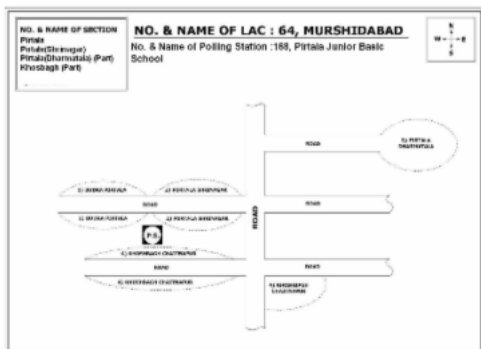

Nazri Naksha