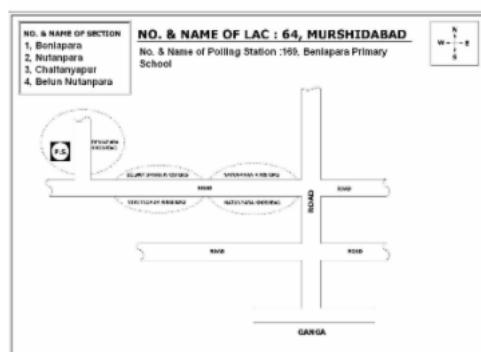

Key MAP View