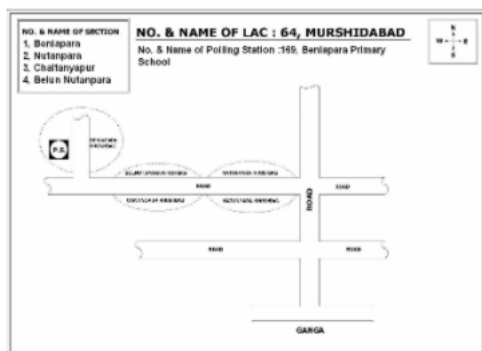

Nazri Naksha