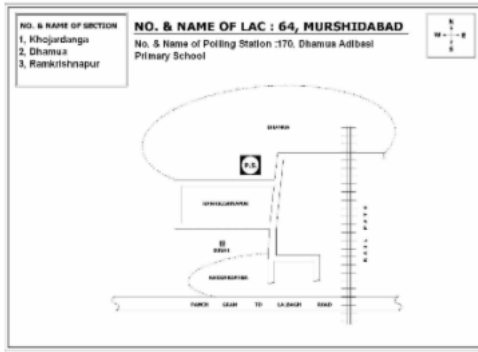

Nazri Naksha