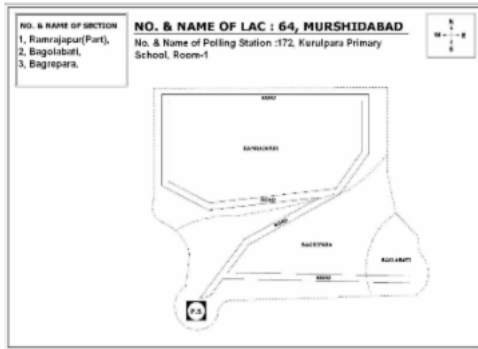

Nazri Naksha