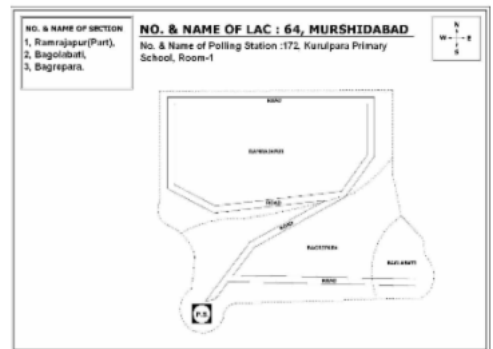

নির্বাচক নিবন্ধন আধিকারিকের স্বাক্ষর

Nazri Naksha

Google Map View

Polling Station Building Front View

Polling Station Front View

Cad View

Key MAP View

বিধানসভা নির্বাচনক্ষেত্রের নং, নাম : 64-মুর্শিদাবাদ  
ভাগ নং, নাম : 1-রামরাজাপুর(অংশ)